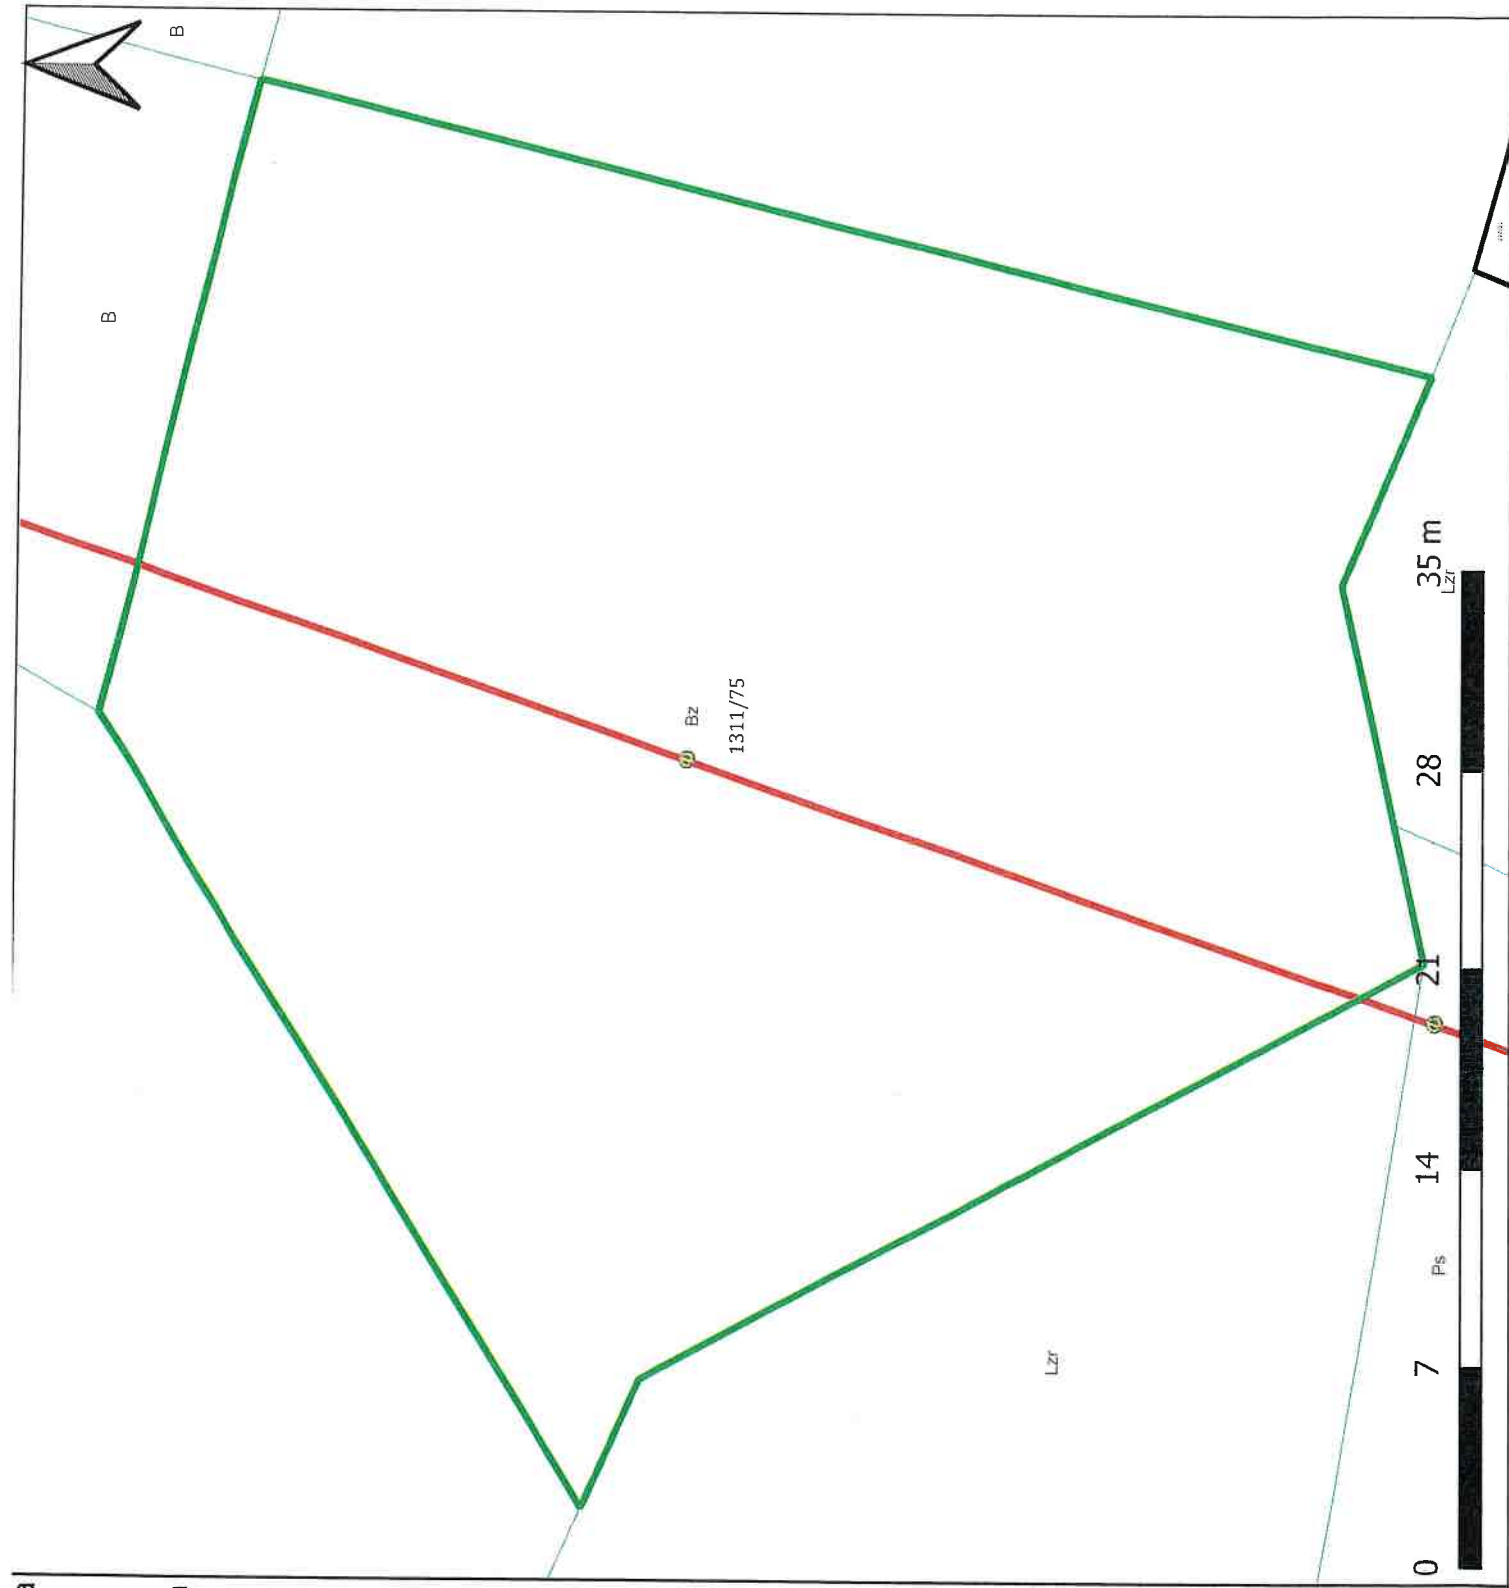

Wierucomości wskazane do ustanowienia służebności przesyłu

Gmina: Wodzisław Śląski
Rodzaj infrastruktury: elektroenergetyczna
Operator: Tauron Dystrybucja

L.p. działki wg tabeli: 104
Identyfikator działki:
241504_1.0001.AR_2.1311/75

Legenda

- Słupy elektroenergetyczne
- Działka gminna
- **Sieć elektroenergetyczna**
  - sieć dystrybucyjna nadziemna
  - sieć dystrybucyjna podziemna
  - przyłącza
- **Granice ewidencyjne**
  - Granice użytków ewidencyjnych
  - Granice działek ewidencyjnych
  - budynki