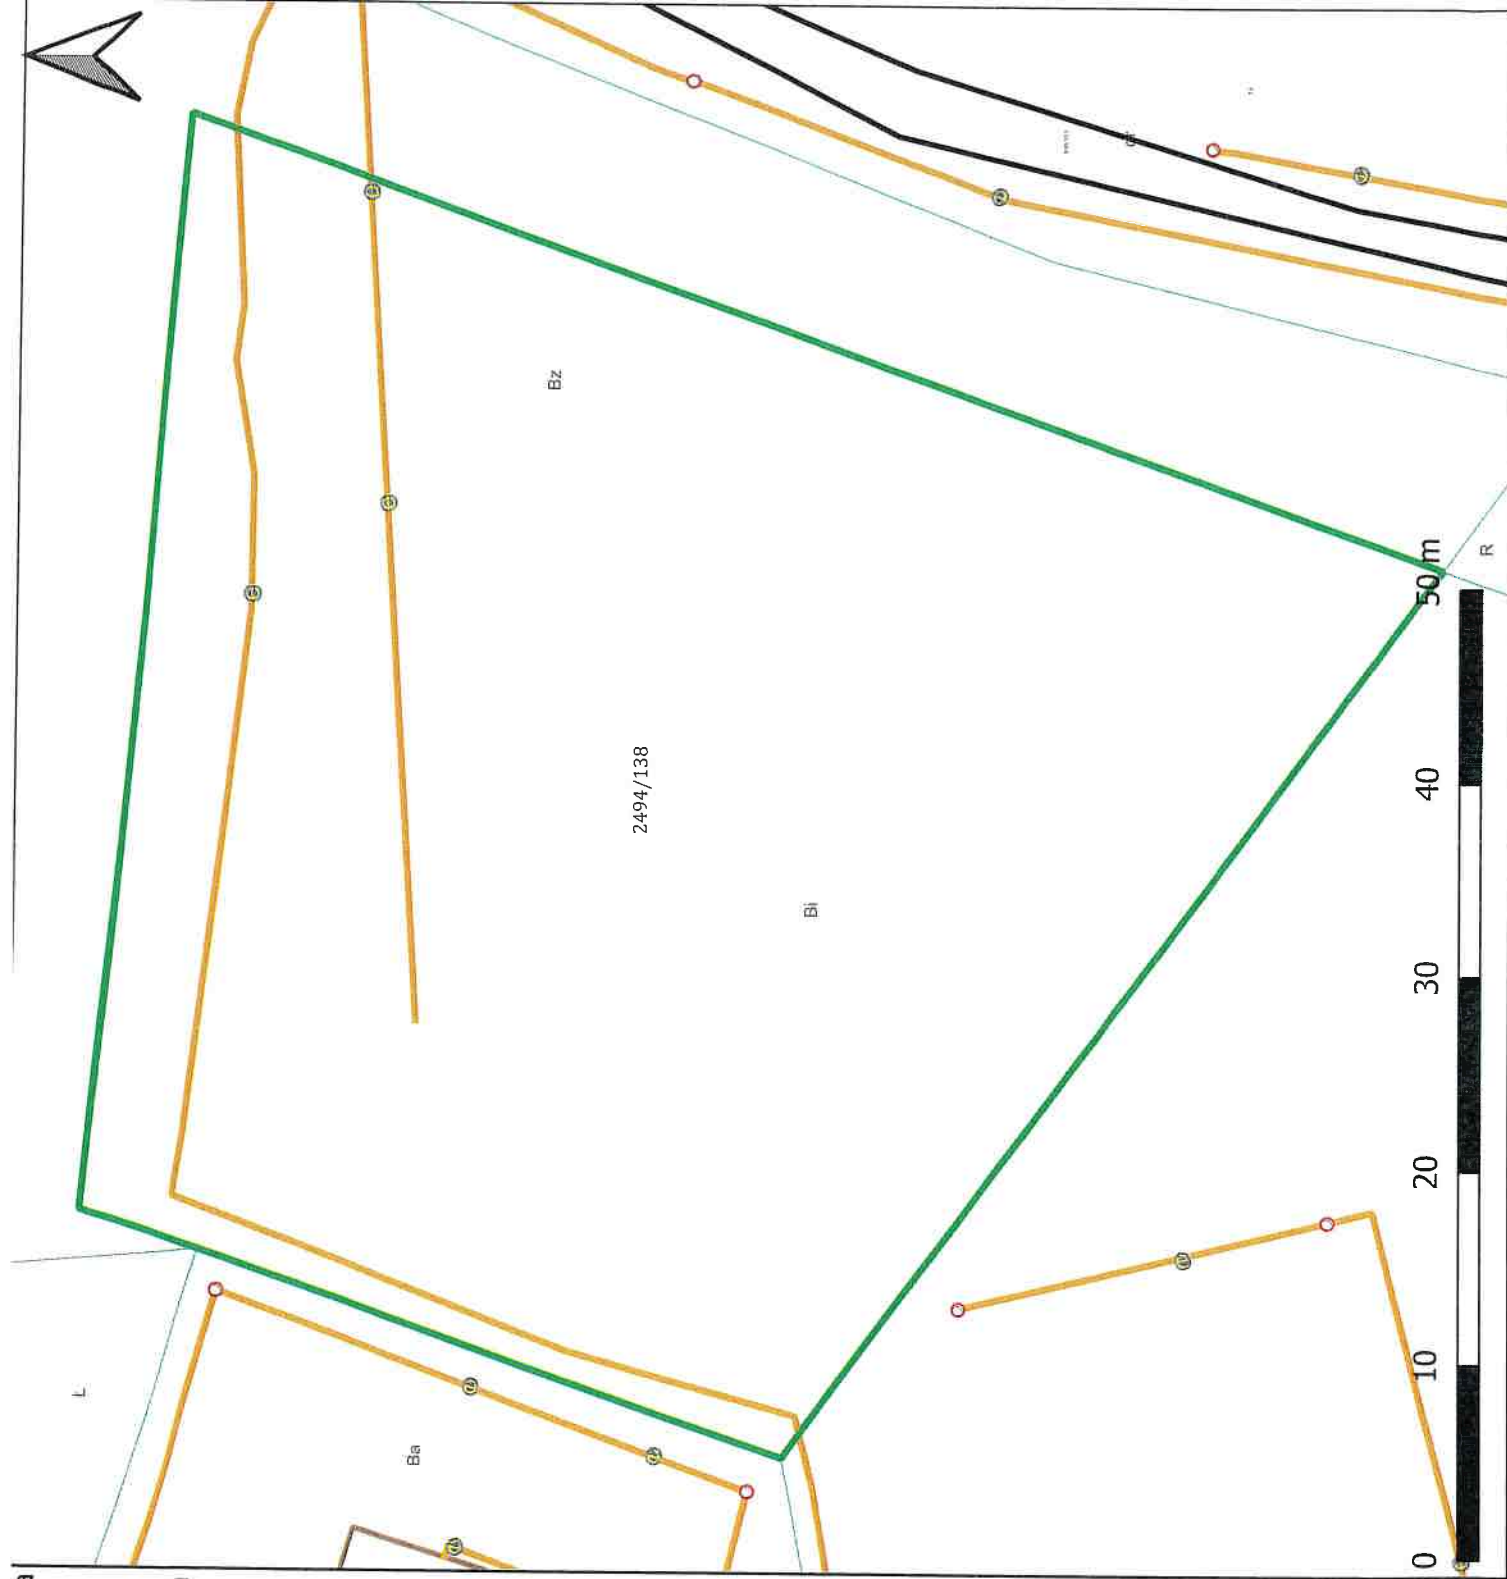

Nieruchomości wskazane do ustanowienia służebności przesyłu

Gmina: Wodzisław Śląski
Rodzaj infrastruktury: elektroenergetyczna
Operator: Tauron Dystrybucja

L.p. działki wg tabeli: 174
Identyfikator działki:
241504_1.0001.AR_8.2494/138

Legenda

○ Stopy elektroenergetyczne

Działka gminna

Sieć elektroenergetyczna

— sieć dystrybucyjna nadziemna

— sieć dystrybucyjna podziemna

— przyłącza

Granice ewidencyjne

□ Granice użytków ewidencyjnych

□ Granice działek ewidencyjnych

□ budynki