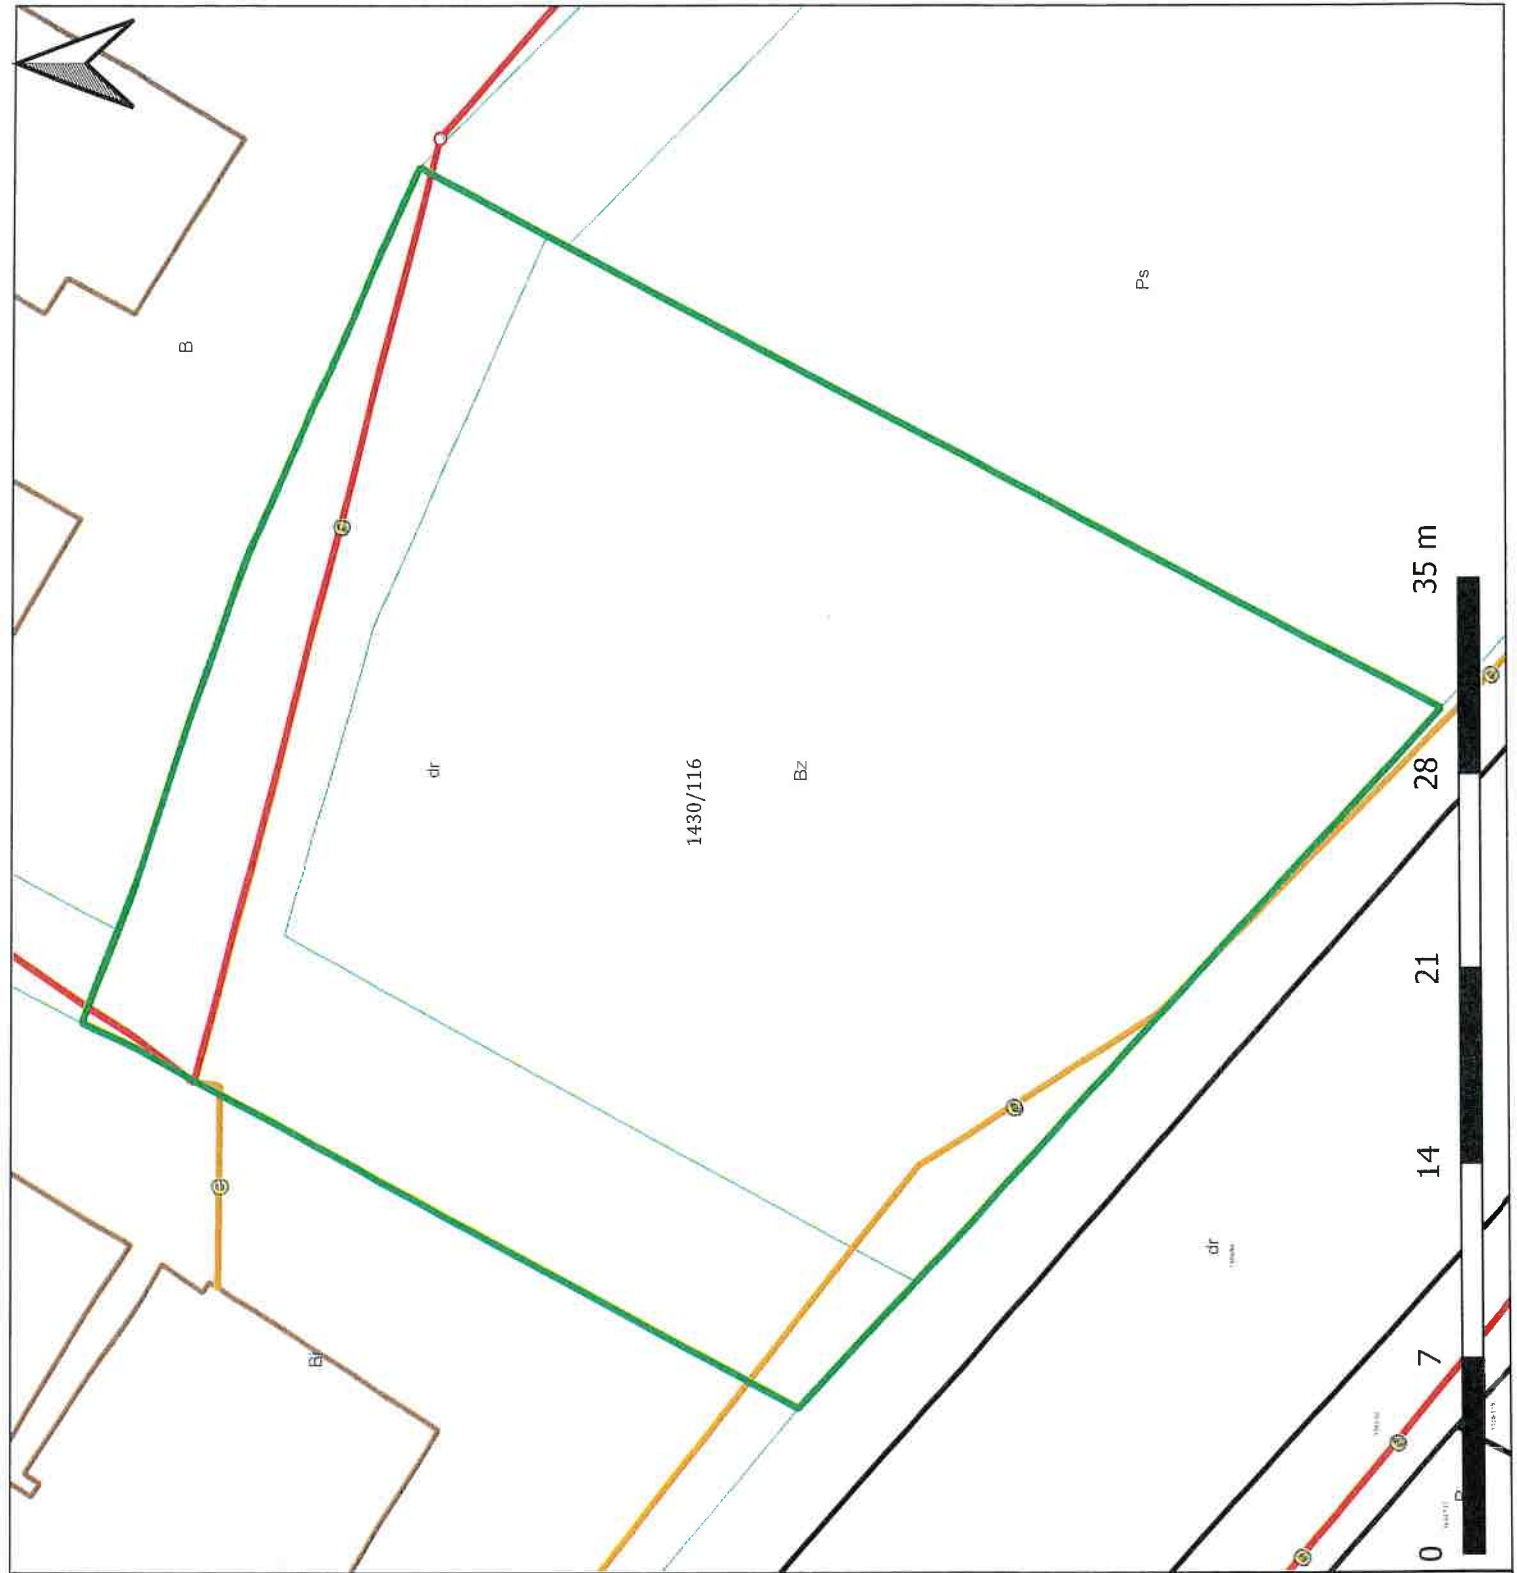

Nieruchomości wskazane do ustanowienia służebności przesyłu

Gmina: Wodzisław Śląski
Rodzaj infrastruktury: elektroenergetyczna
Operator: Tauron Dystrybucja

L.p. działki wg tabeli: 96
Identyfikator działki:
241504_1.0001.AR_2.1430/116

Legenda

- Słupy elektroenergetyczne
- Działka gminna
- **Sieć elektroenergetyczna**
- sieć dystrybucyjna nadziemna
- sieć dystrybucyjna podziemna
- · przyłacza

- **Granice ewidencyjne**
- Granice użytków ewidencyjnych
- Granice działek ewidencyjnych
- budynki