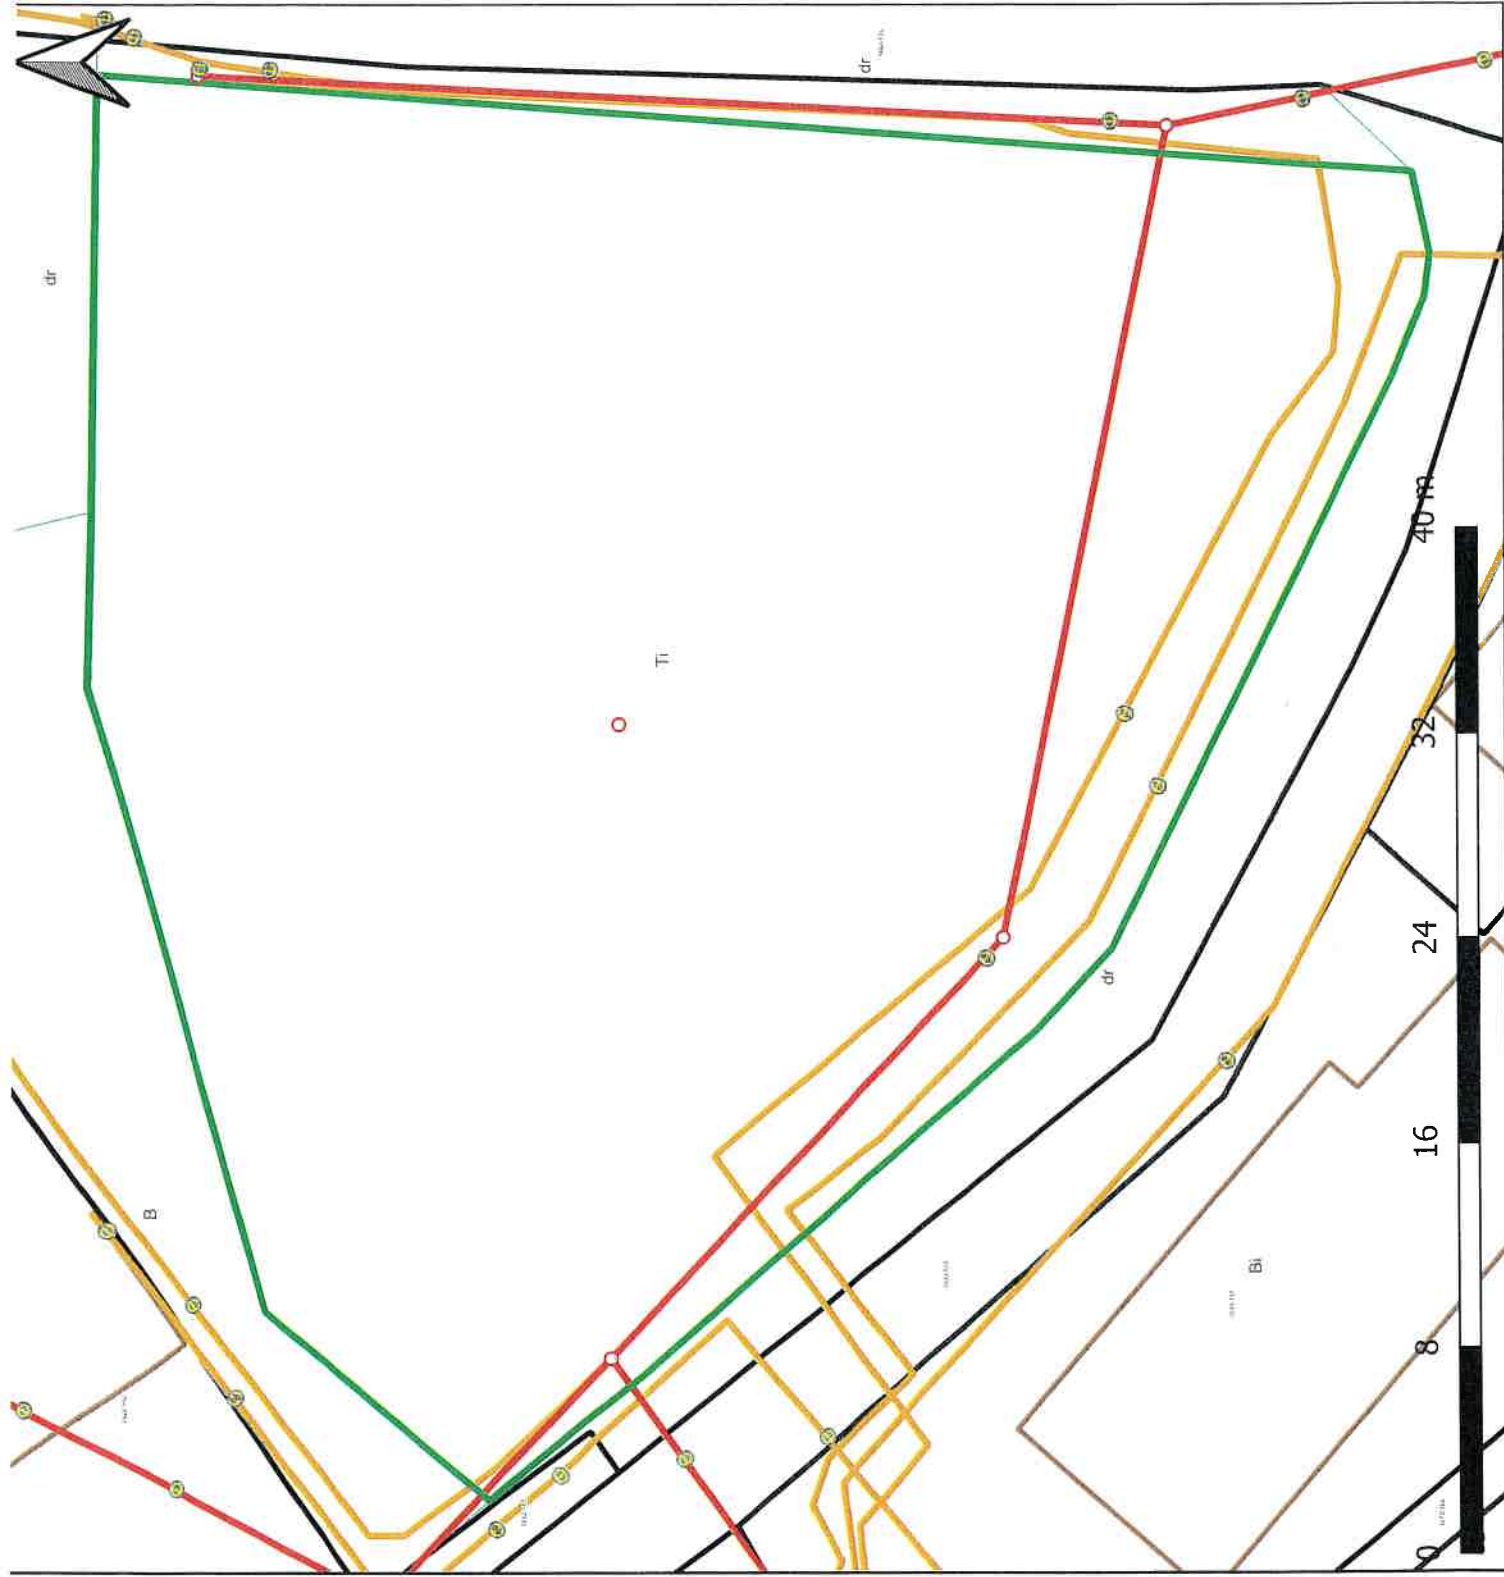

Nieruchomości wskazane do ustanowienia służebności przesyłu

Gmina: Wodzisław Śląski
Rodzaj infrastruktury: elektroenergetyczna
Operator: Tauron Dystrybucja

L.p. działki wg tabeli: 111
Identyfikator działki:
241504_1.0001.AR_2.3407/188

Legenda

○ Słupy elektroenergetyczne

□ Działka gminna

Sieć elektroenergetyczna

— sieć dystrybucyjna nadziemna

— sieć dystrybucyjna podziemna

— przyłacza

Granice ewidencyjne

□ Granice użytków ewidencyjnych

□ Granice działek ewidencyjnych

□ budynki