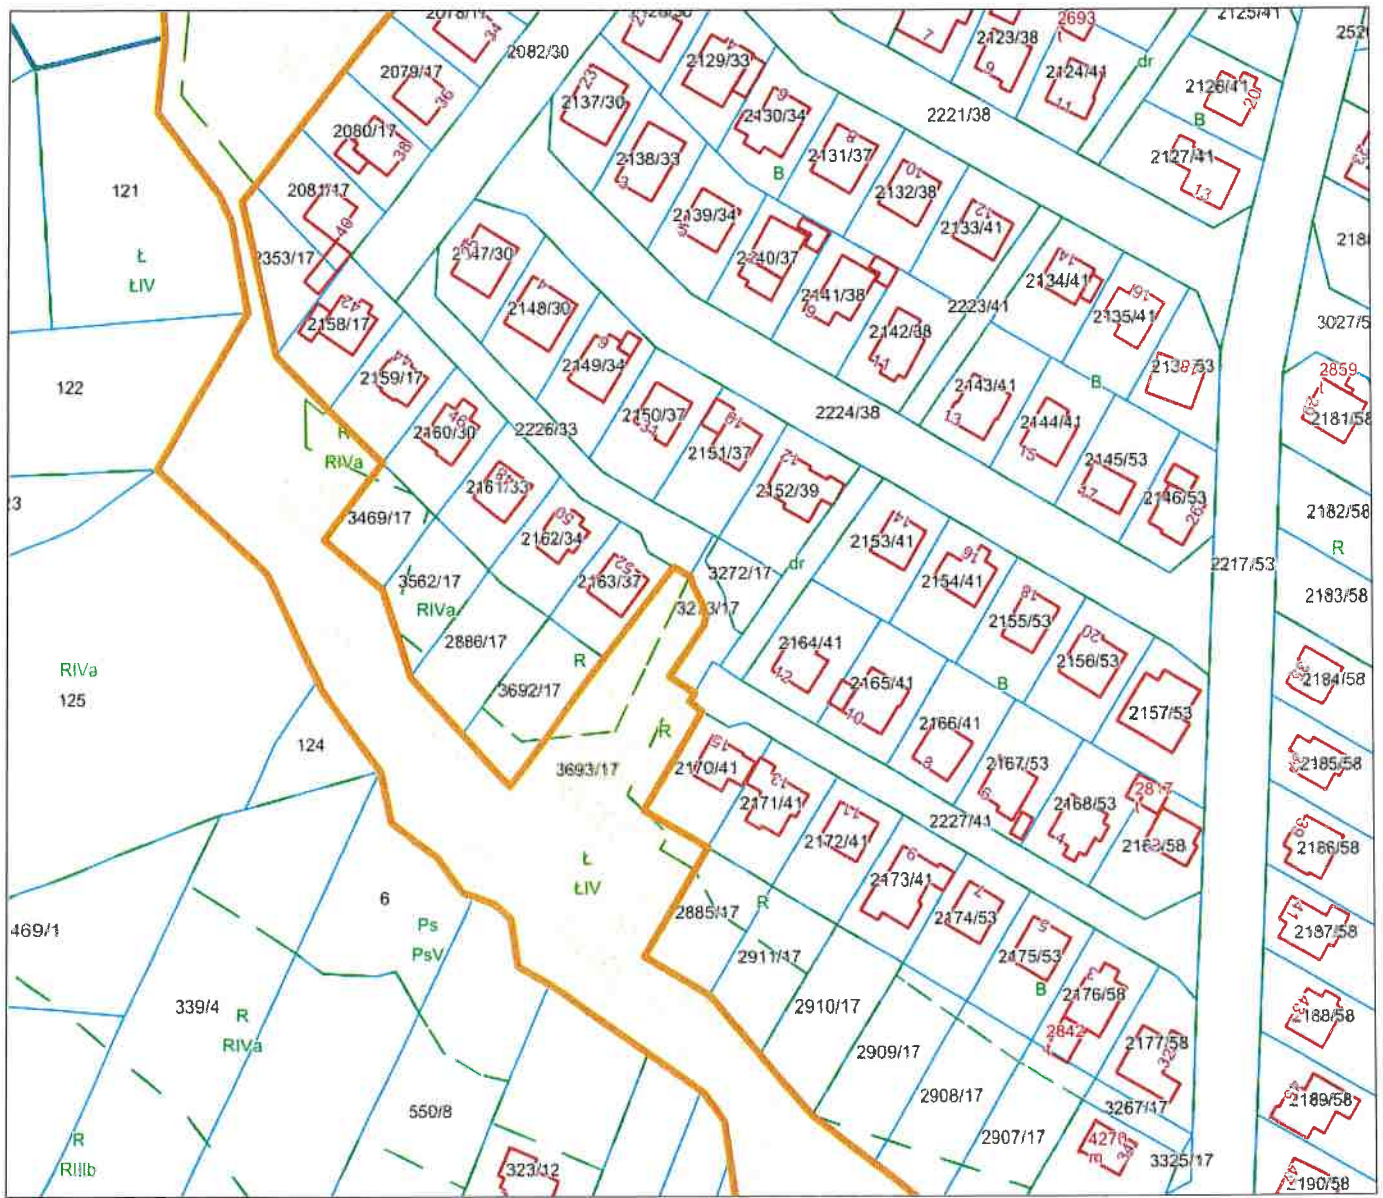

Nieruchomości wskazane do ustanowienia służebności przesyłu

Gmina: Wodzisław Śląski
Rodzaj infrastruktury: elektroenergetyczna
Operator: Tauron Dystrybucja

L.p. działki wg tabeli: 5
Identyfikator działki:
241504_1.0001.AR_8.2552/150

WIERUCHIUMIOCI WSKAZANE DO USTANOWIENIA
służebności przesyłu

Gmina: Wodzisław Śląski
Rodzaj infrastruktury: elektroenergetyczna
Operator: Tauron Dystrybucja

L.p. działki wg tabeli: 105
Identyfikator działki:
241504_1.0001.AR_2.3563/17

Legenda

- Słupy elektroenergetyczne
- Działka gminna
- Sieć elektroenergetyczna**
 - sieć dystrybucyjna nadziemna
 - sieć dystrybucyjna podziemna
 - przyłacza

- Granice ewidencyjne**
 - Granice użytków ewidencyjnych
 - Granice działek ewidencyjnych
 - budynki