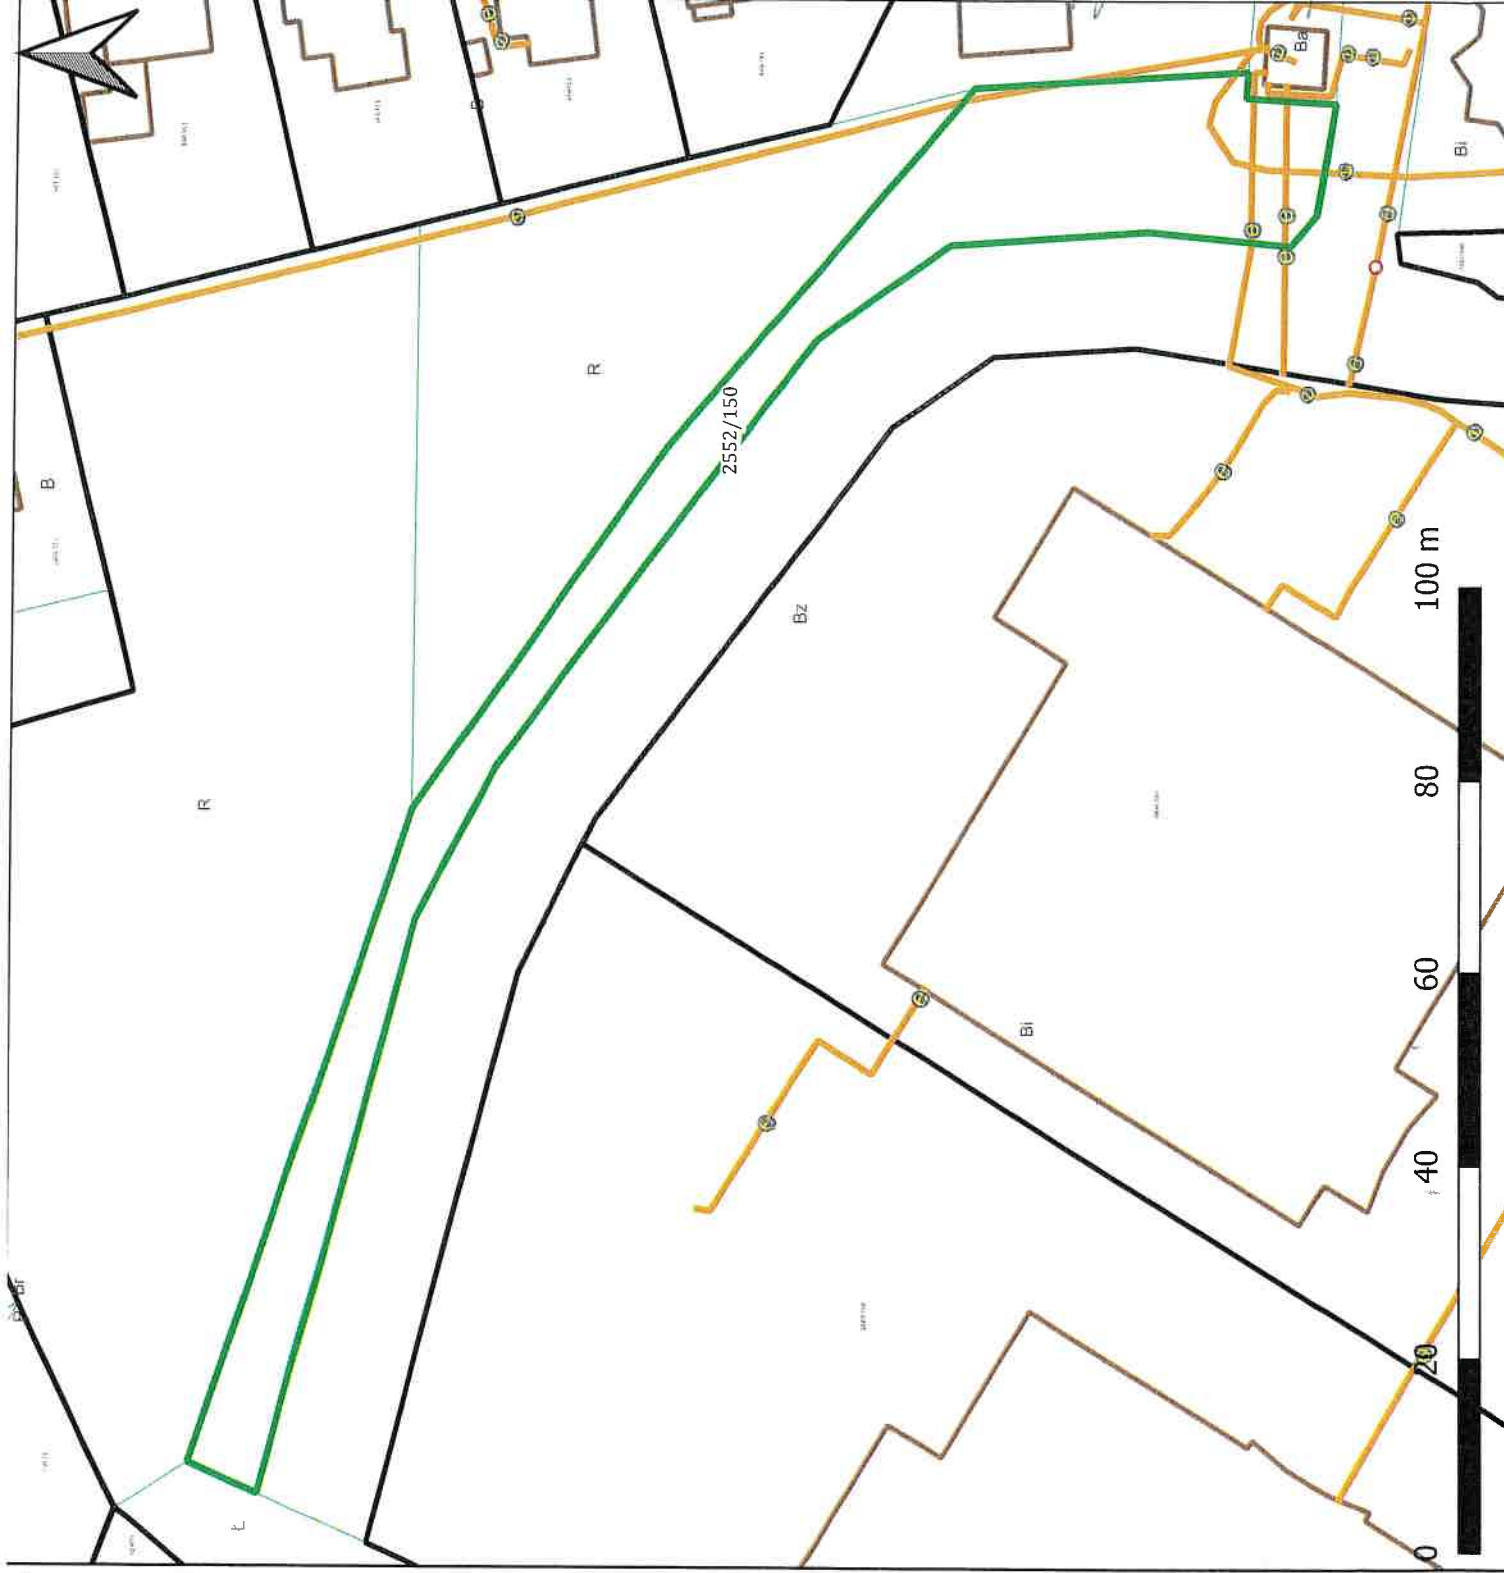

Nieruchomości wskazane do ustanowienia służebności przesyłu

Gmina: Wodzisław Śląski
Rodzaj infrastruktury: elektroenergetyczna
Operator: Tauron Dystrybucja

L.p. działki wg tabeli: 5
Identyfikator działki:
241504_1.0001.AR_8.2552/150

Legenda

○ Słupy elektroenergetyczne

▭ Działka gminna

Sieć elektroenergetyczna

— sieć dystrybucyjna nadziemna

— sieć dystrybucyjna podziemna

— przyłącza

Granice ewidencyjne

▭ Granice użytków ewidencyjnych

▭ Granice działek ewidencyjnych

▭ budynki

Nieruchomości wskazane do ustanowienia służebności przesyłu

Gmina: Wodzisław Śląski
Rodzaj infrastruktury: elektroenergetyczna
Operator: Tauron Dystrybucja

L.p. działki wg tabeli: 90
Identyfikator działki:
241504_1.0001.AR_2.2956/206

Legenda

-  Słupy elektroenergetyczne
-  Działka gminna
- Sieć elektroenergetyczna**
 -  sieć dystrybucyjna nadziemna
 -  sieć dystrybucyjna podziemna
 -  przyłącza