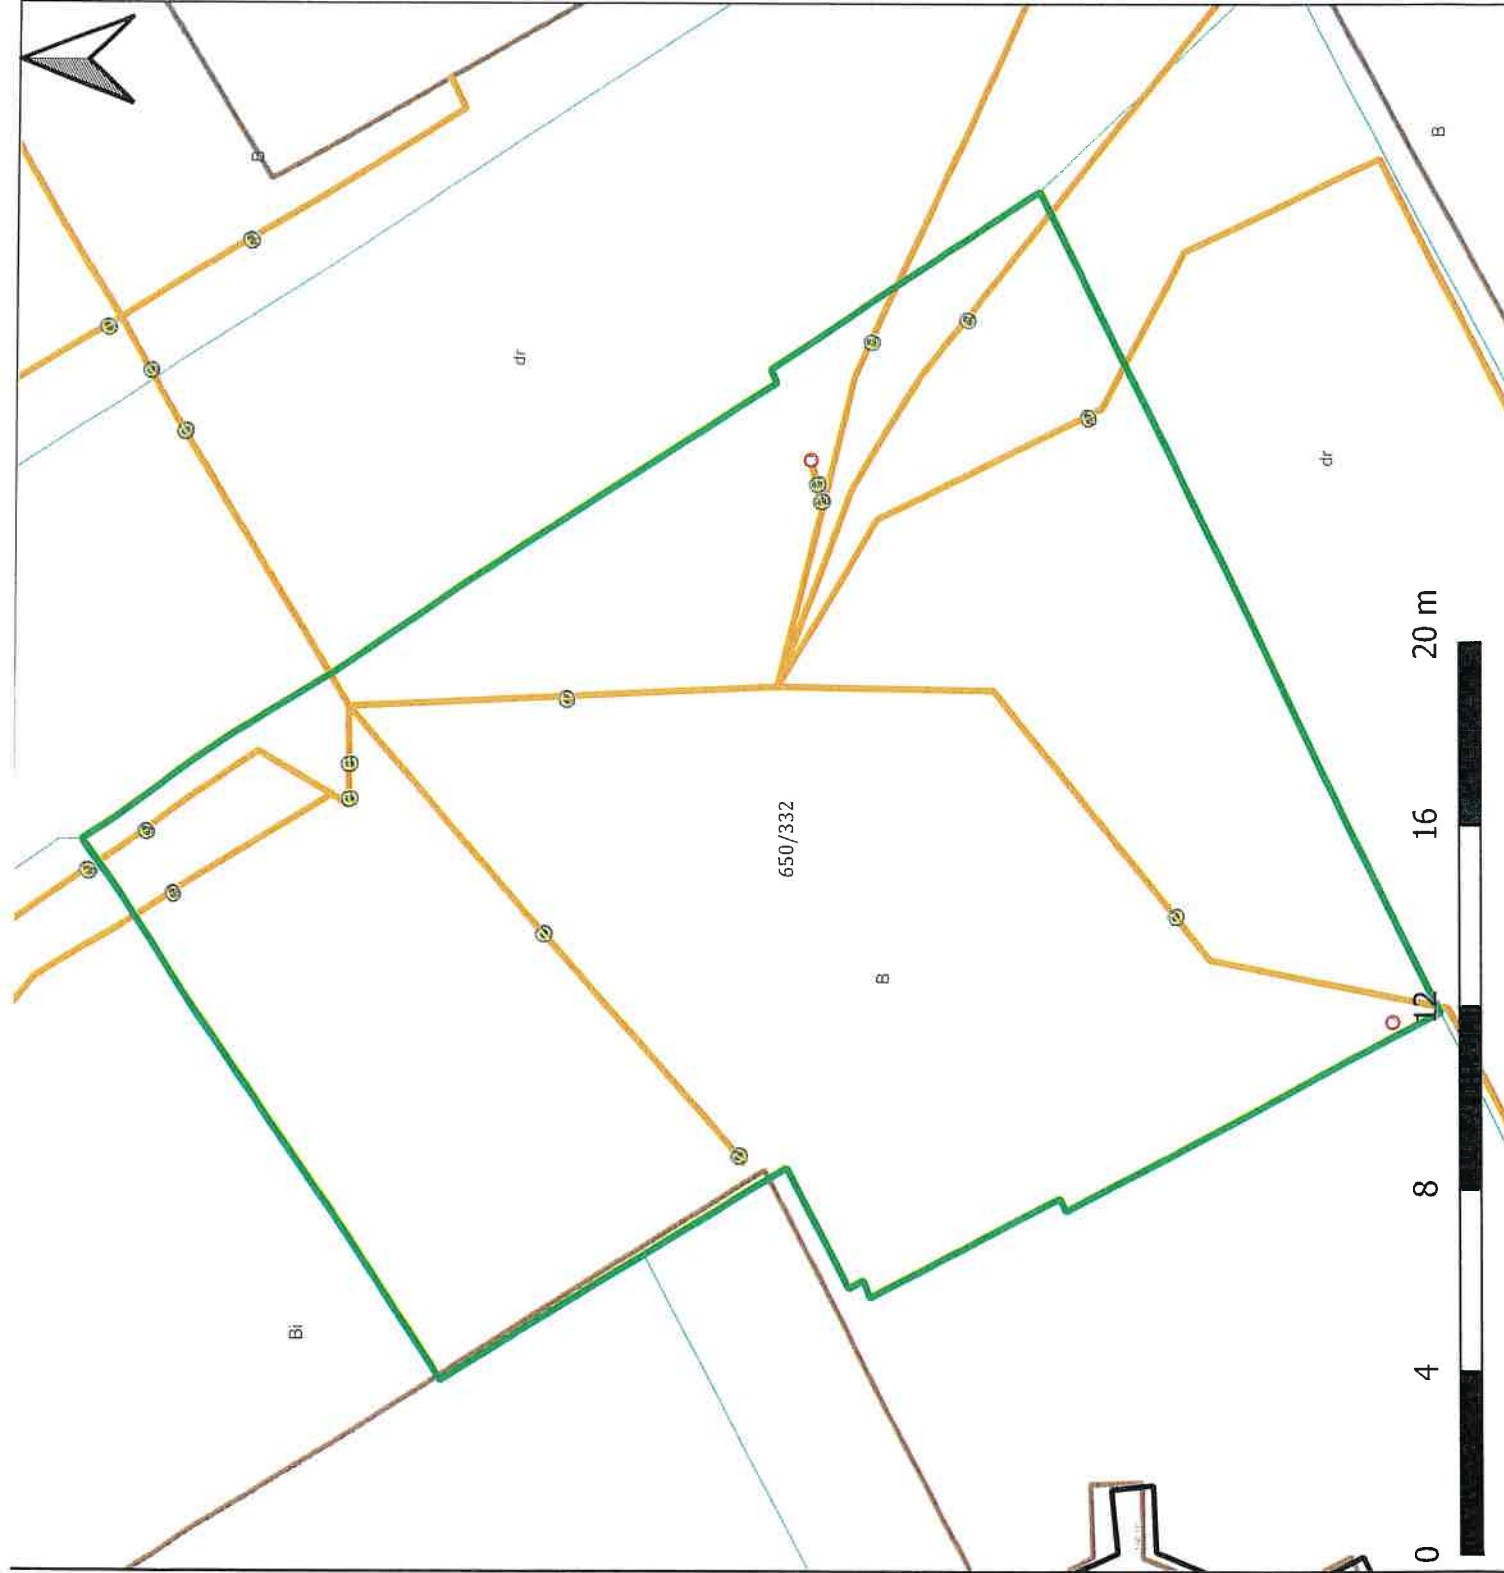

Nieruchomości wskazane do ustanowienia służebności przesyłu

Gmina: Wodzisław Śląski
Rodzaj infrastruktury: elektroenergetyczna
Operator: Tauron Dystrybucja

L.p. działki wg tabeli: 179
Identyfikator działki:
241504_1.0001.AR_3.650/332

Legenda

- Stopy elektroenergetyczne
- ▭ Działka gminna
- Sieć elektroenergetyczna
  - sieć dystrybucyjna nadziemna
  - sieć dystrybucyjna podziemna
  - przyłącza

Granice ewidencyjne

- ▭ Granice użytków ewidencyjnych
- ▭ Granice działek ewidencyjnych
- ▭ budynki