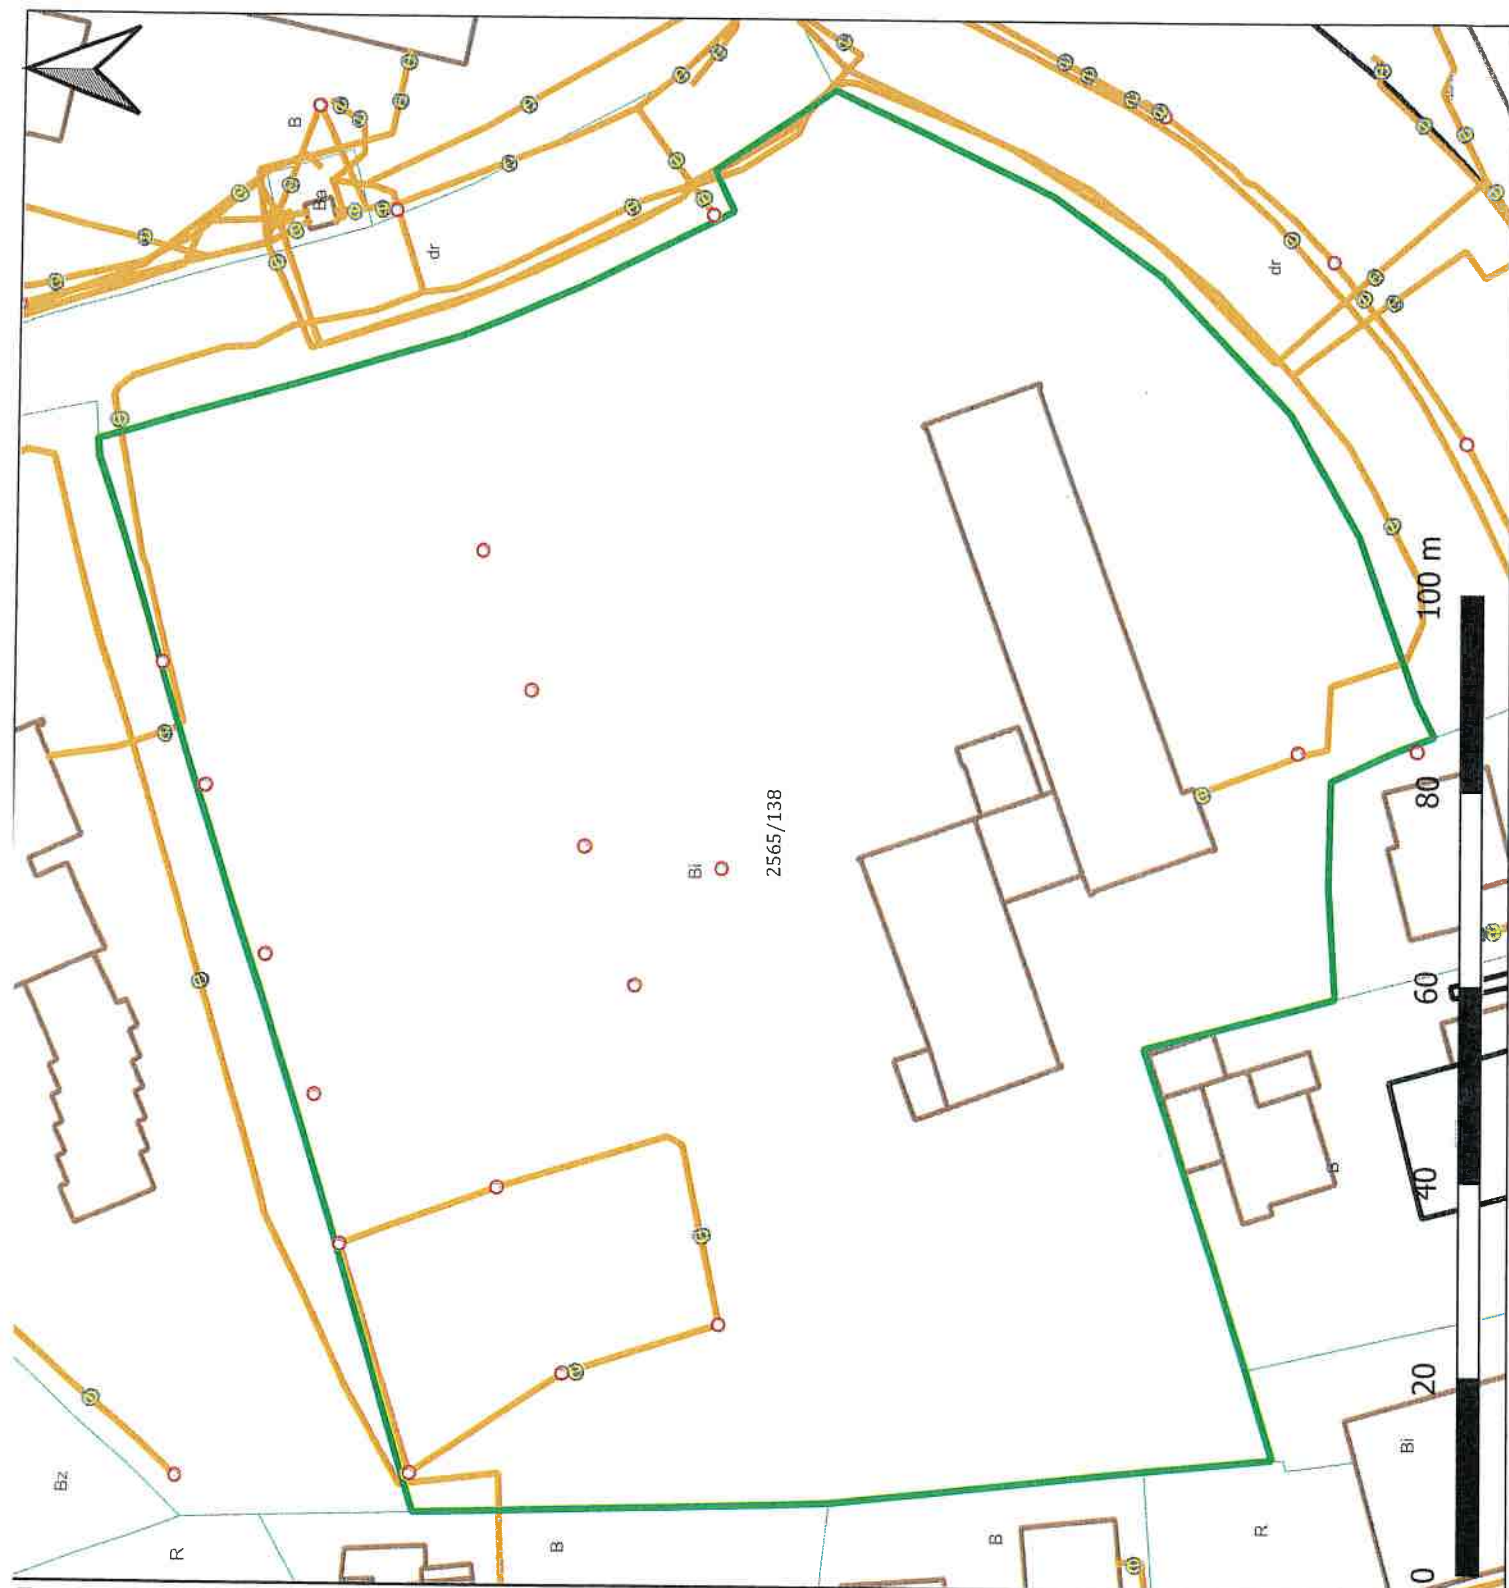

Widoczności wskazane do ustanowienia służebności przesyłu

Gmina: Wodzisław Śląski
Rodzaj infrastruktury: elektroenergetyczna
Operator: Tauron Dystrybucja

L.p. działki wg tabeli: 102
Identyfikator działki:
241504_1.0001.AR_8.2565/138

Legenda

- Stopy elektroenergetyczne
- Działka gminna
- **Sieć elektroenergetyczna**
  - sieć dystrybucyjna nadziemna
  - sieć dystrybucyjna podziemna
  - przyłacza

Granice ewidencyjne

- Granice użytków ewidencyjnych
- Granice działek ewidencyjnych
- budynki