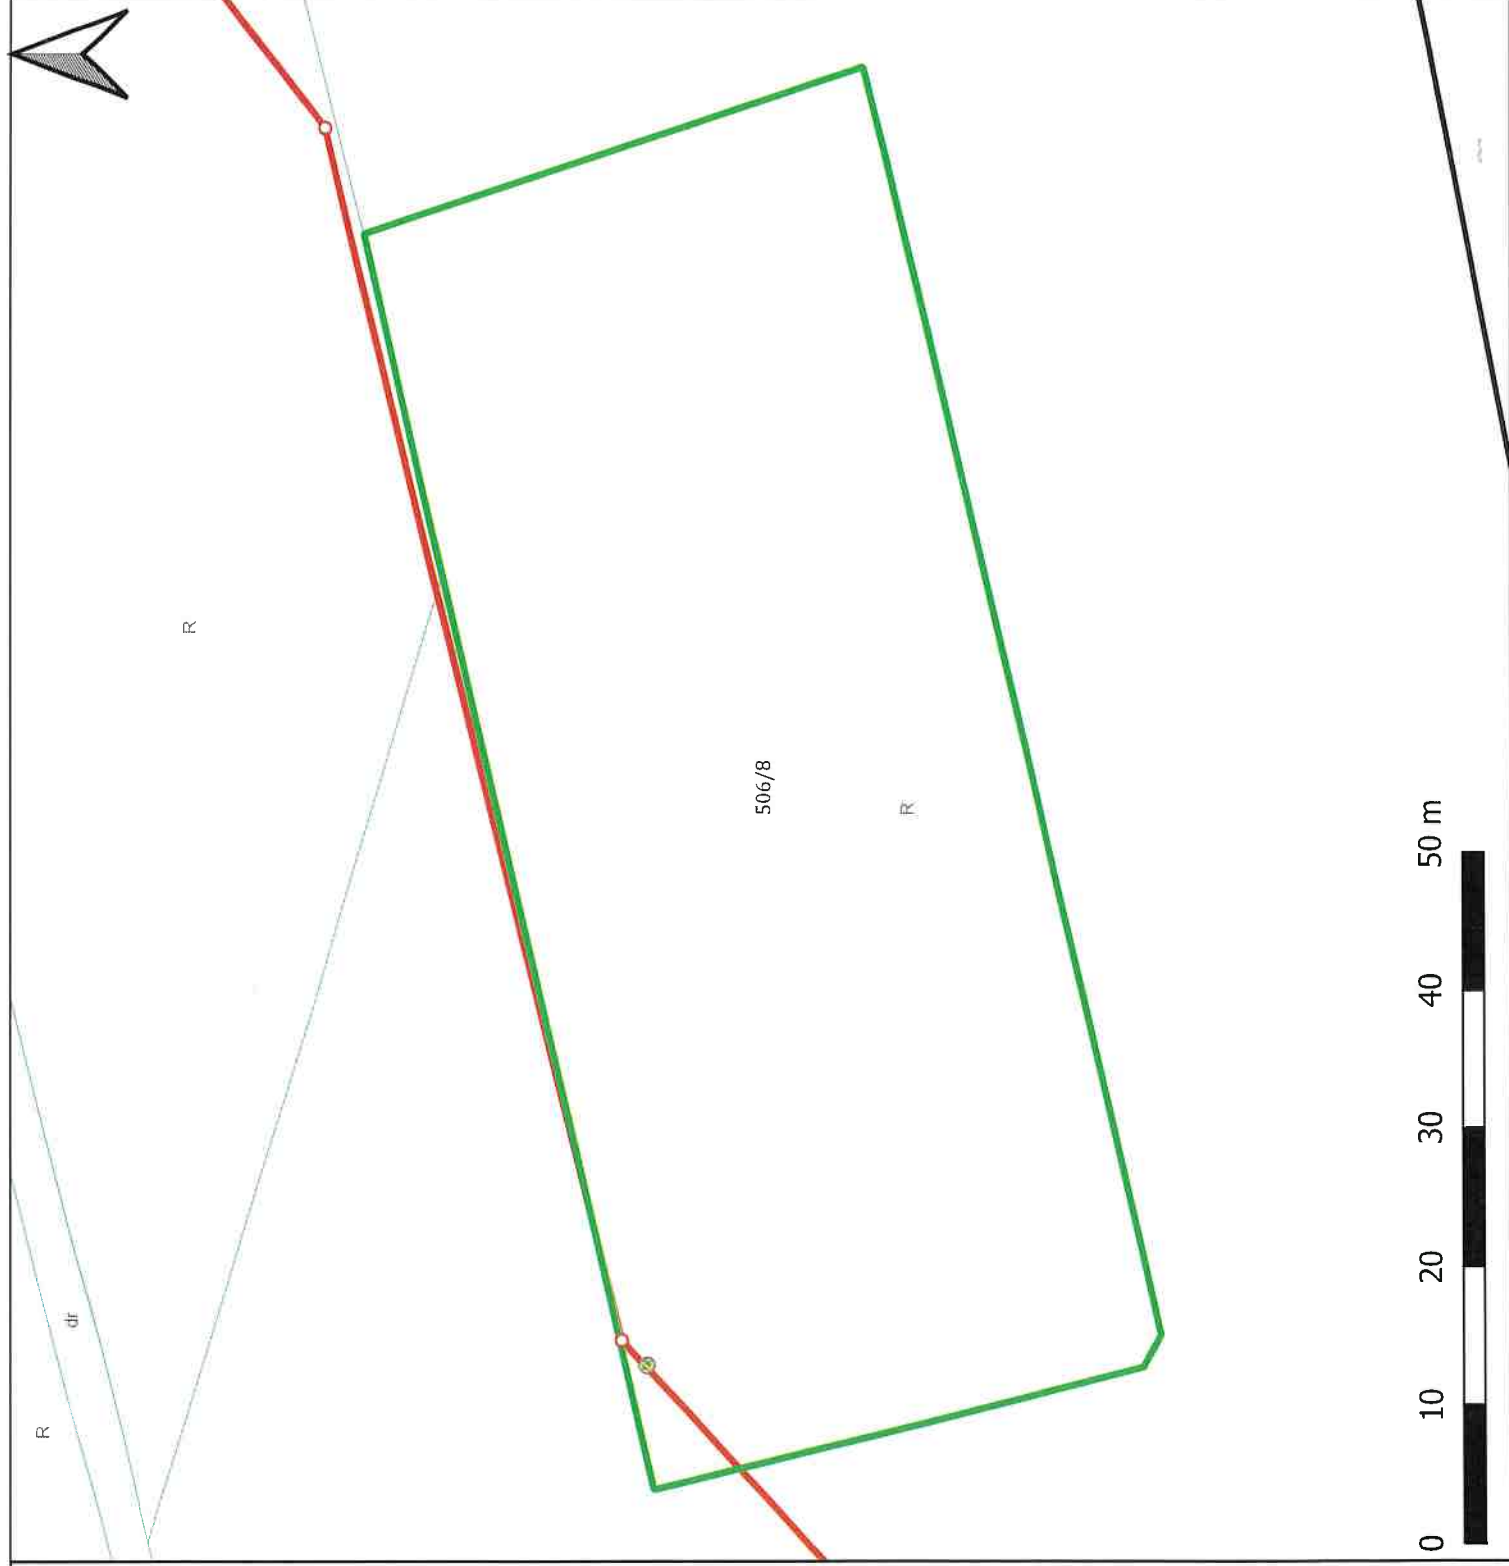

Operator: Tauron Dystrybucja

L.p. działki wg tabeli: 75

Identyfikator działki:
241504_1.0006.AR_6.506/8

Legenda

○ Słupy elektroenergetyczne

□ Działka gminna

Sieć elektroenergetyczna

— sieć dystrybucyjna nadziemna

— sieć dystrybucyjna podziemna

— przyłącza

Granice ewidencyjne

□ Granice użytków ewidencyjnych

□ Granice działek ewidencyjnych

□ budynki

0 10 20 30 40 50 m

Nieruchomości wskazane do ustanowienia służebności przesyłu