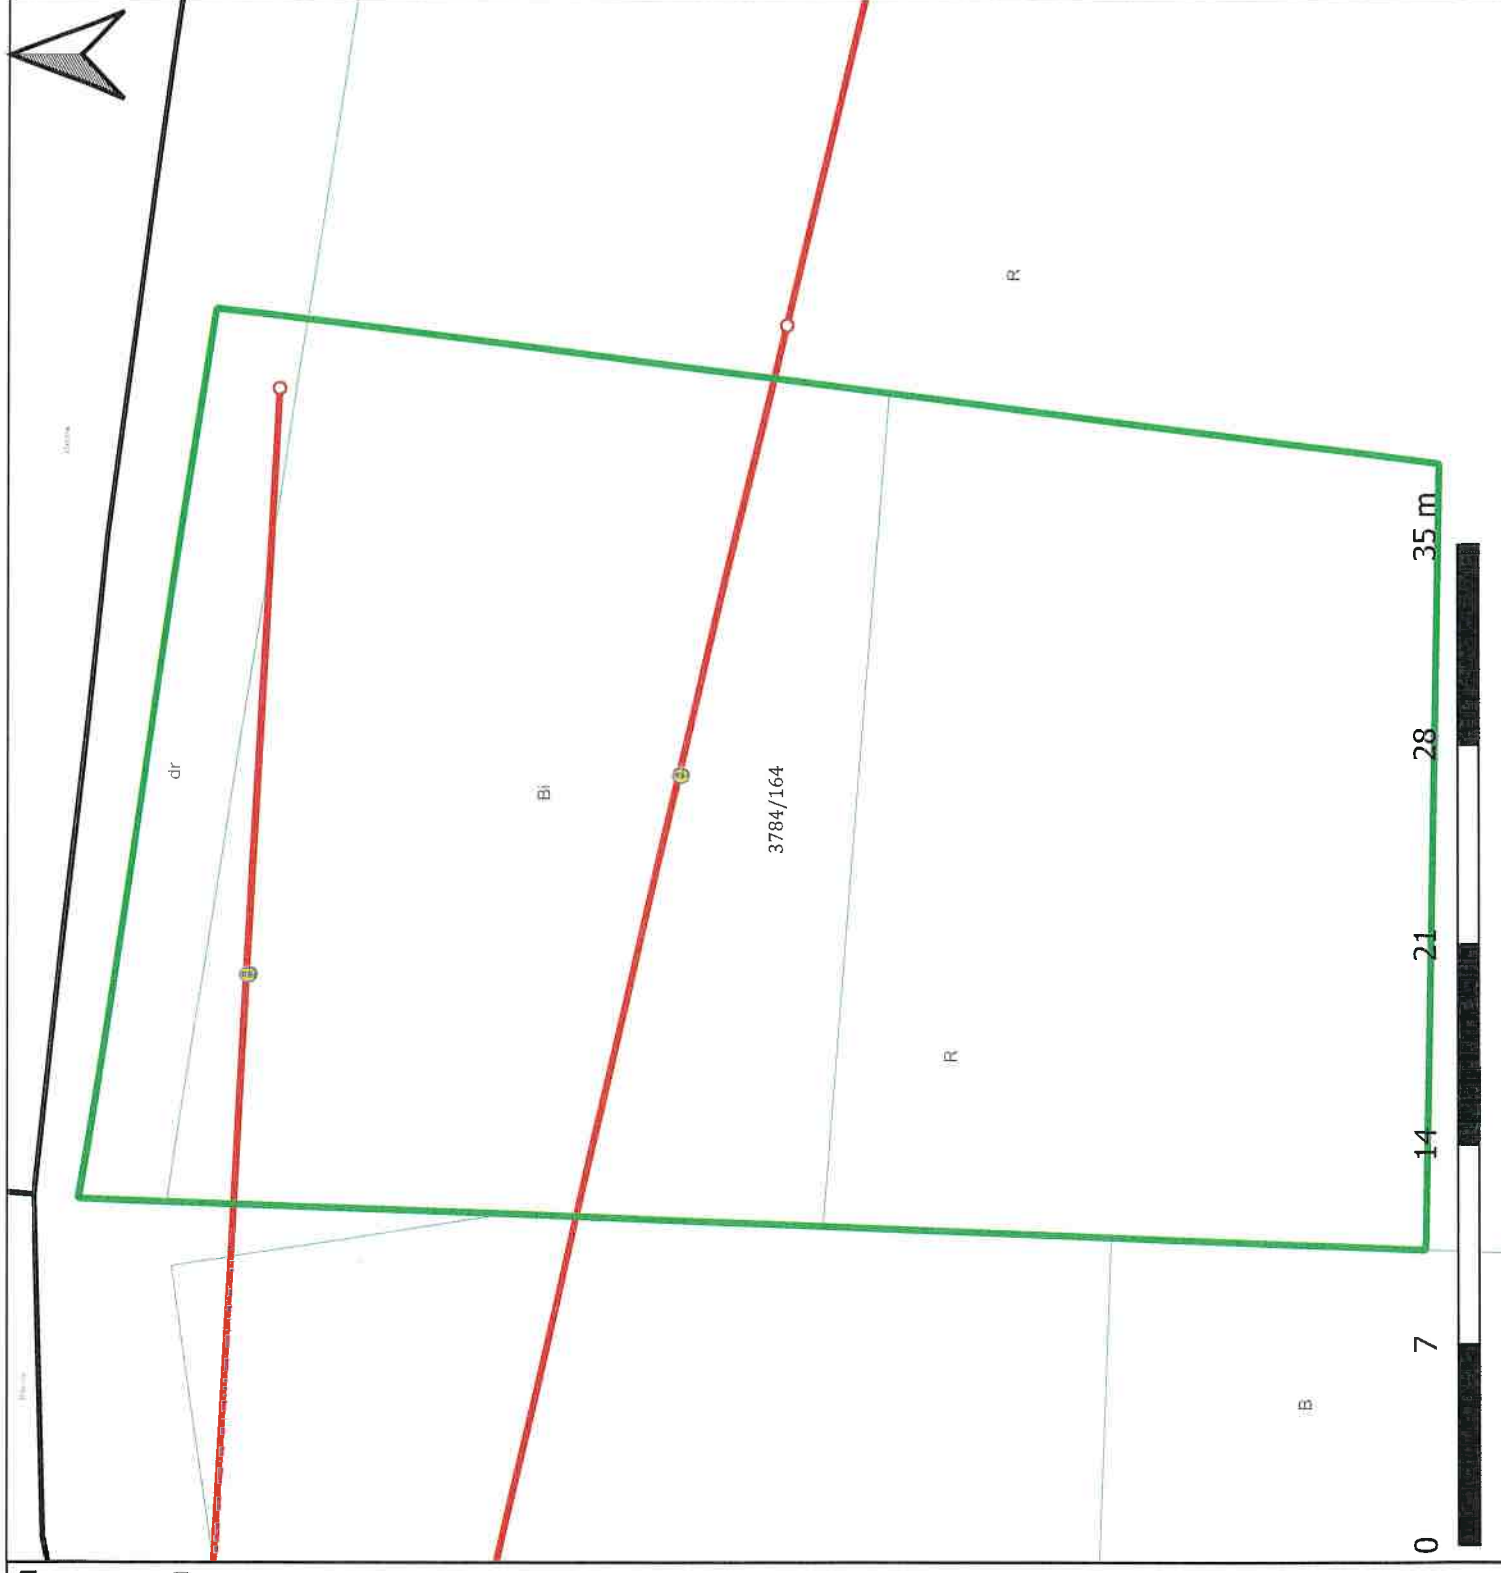

Nieruchomości wskazane do ustanowienia służebności przesyłu

Gmina: Wodzisław Śląski
Rodzaj infrastruktury: elektroenergetyczna
Operator: Tauron Dystrybucja

L.p. działki wg tabeli: 163
Identyfikator działki:
241504_1.0006.AR_3.3784/164

Legenda

- Słupy elektroenergetyczne
- Działka gminna
- Sieć elektroenergetyczna
  - sieć dystrybucyjna nadziemna
  - sieć dystrybucyjna podziemna
  - przyłącza

Granice ewidencyjne

- Granice użytków ewidencyjnych
- Granice działek ewidencyjnych
- budynki