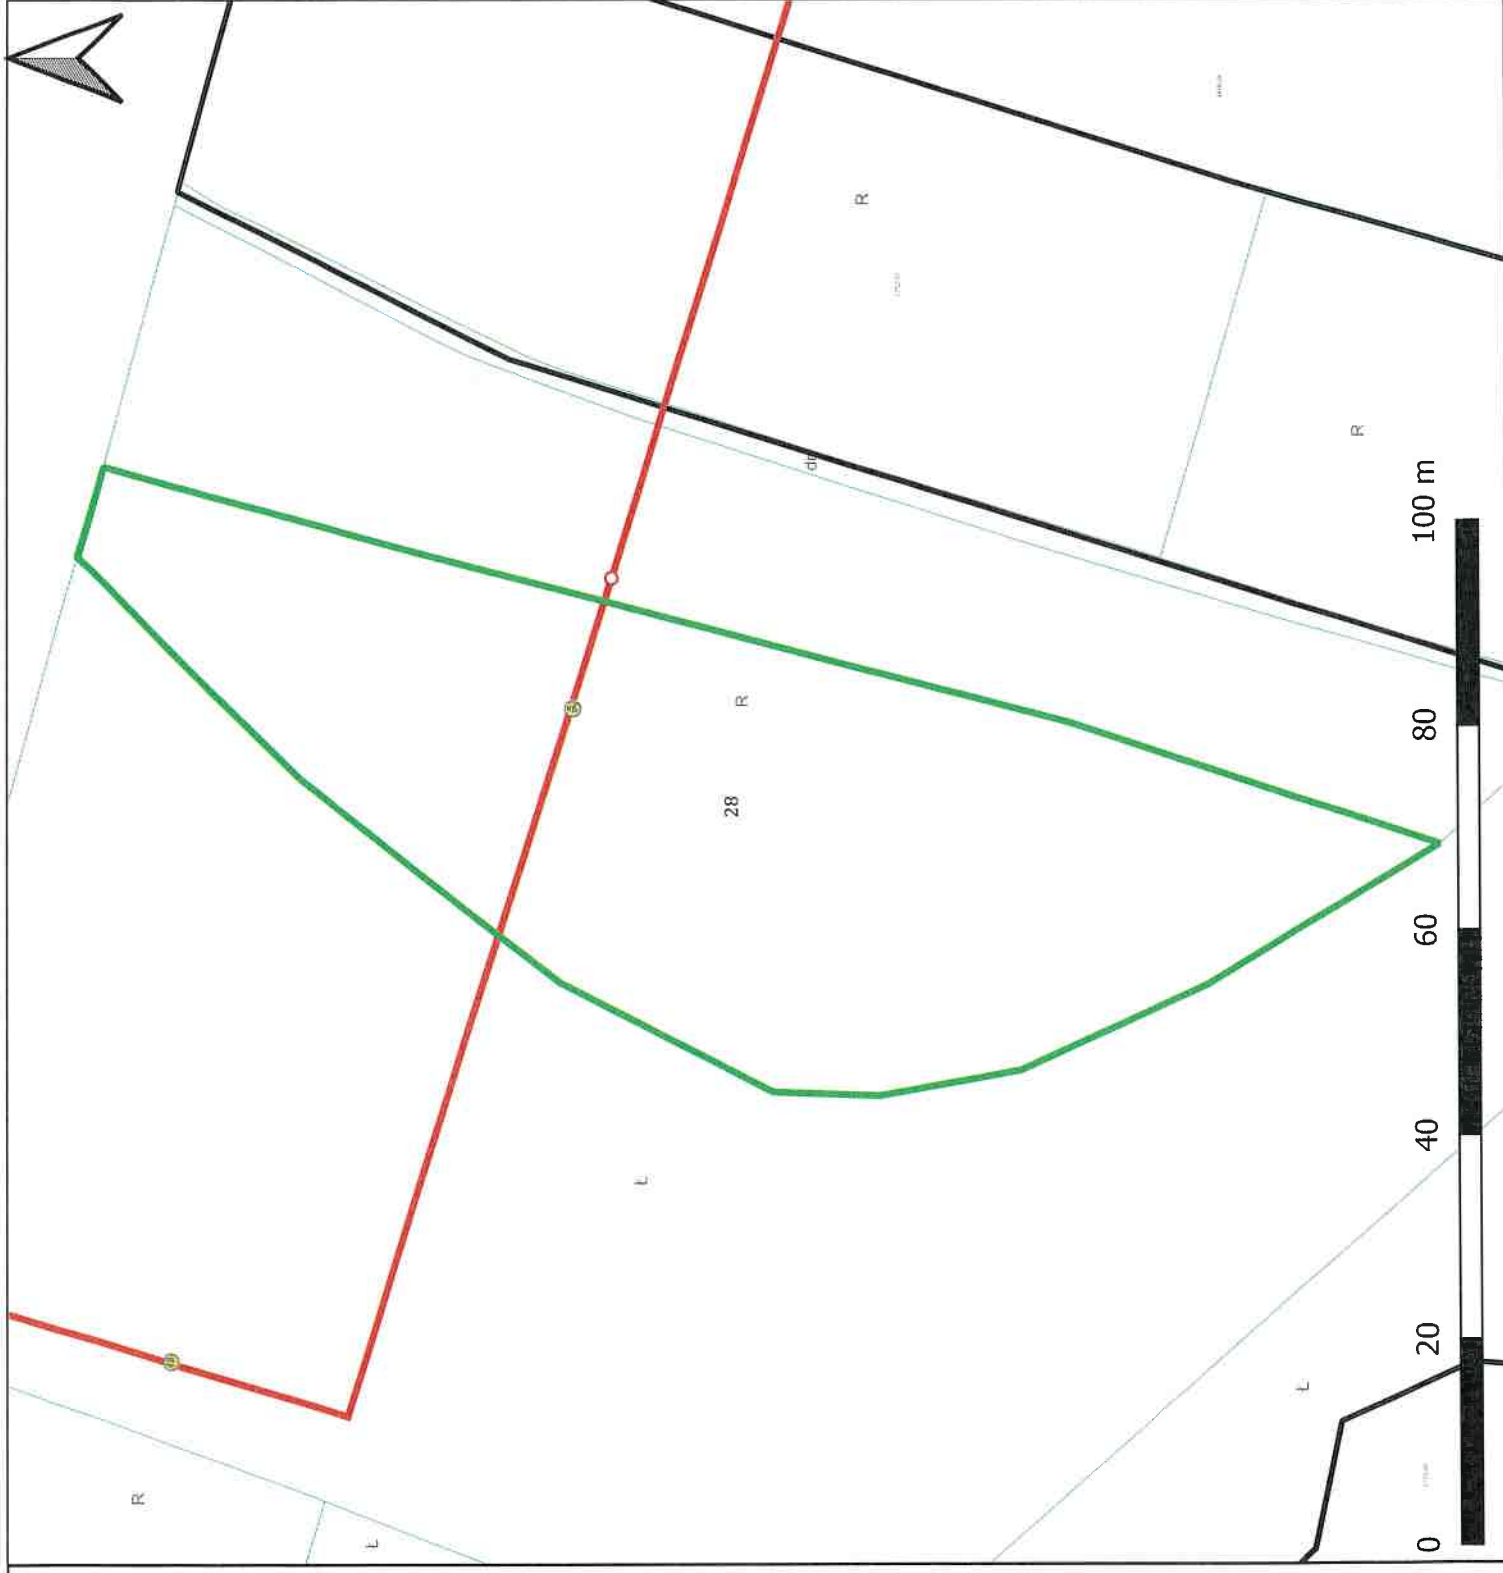

Nieruchomości wskazane do ustanowienia służebności przesyłu

Gmina: Wodzisław Śląski
 Rodzaj infrastruktury: elektroenergetyczna
 Operator: Tauron Dystrybucja

L.p. działki wg tabeli: 28
 Identyfikator działki: 241504_1.0006.AR_7.2027/150

Operator: Tauron Dystrybucja

L.p. działki wg tabeli: 157

Identyfikator działki:

241504_1.0006.AR_4.28

Legenda

- Stopy elektroenergetyczne
- Działka gminna
- Sieć elektroenergetyczna**
 - sieć dystrybucyjna nadziemna
 - sieć dystrybucyjna podziemna
 - przyłacza
- Granice ewidencyjne**
 - Granice użytków ewidencyjnych
 - Granice działek ewidencyjnych
 - budynki