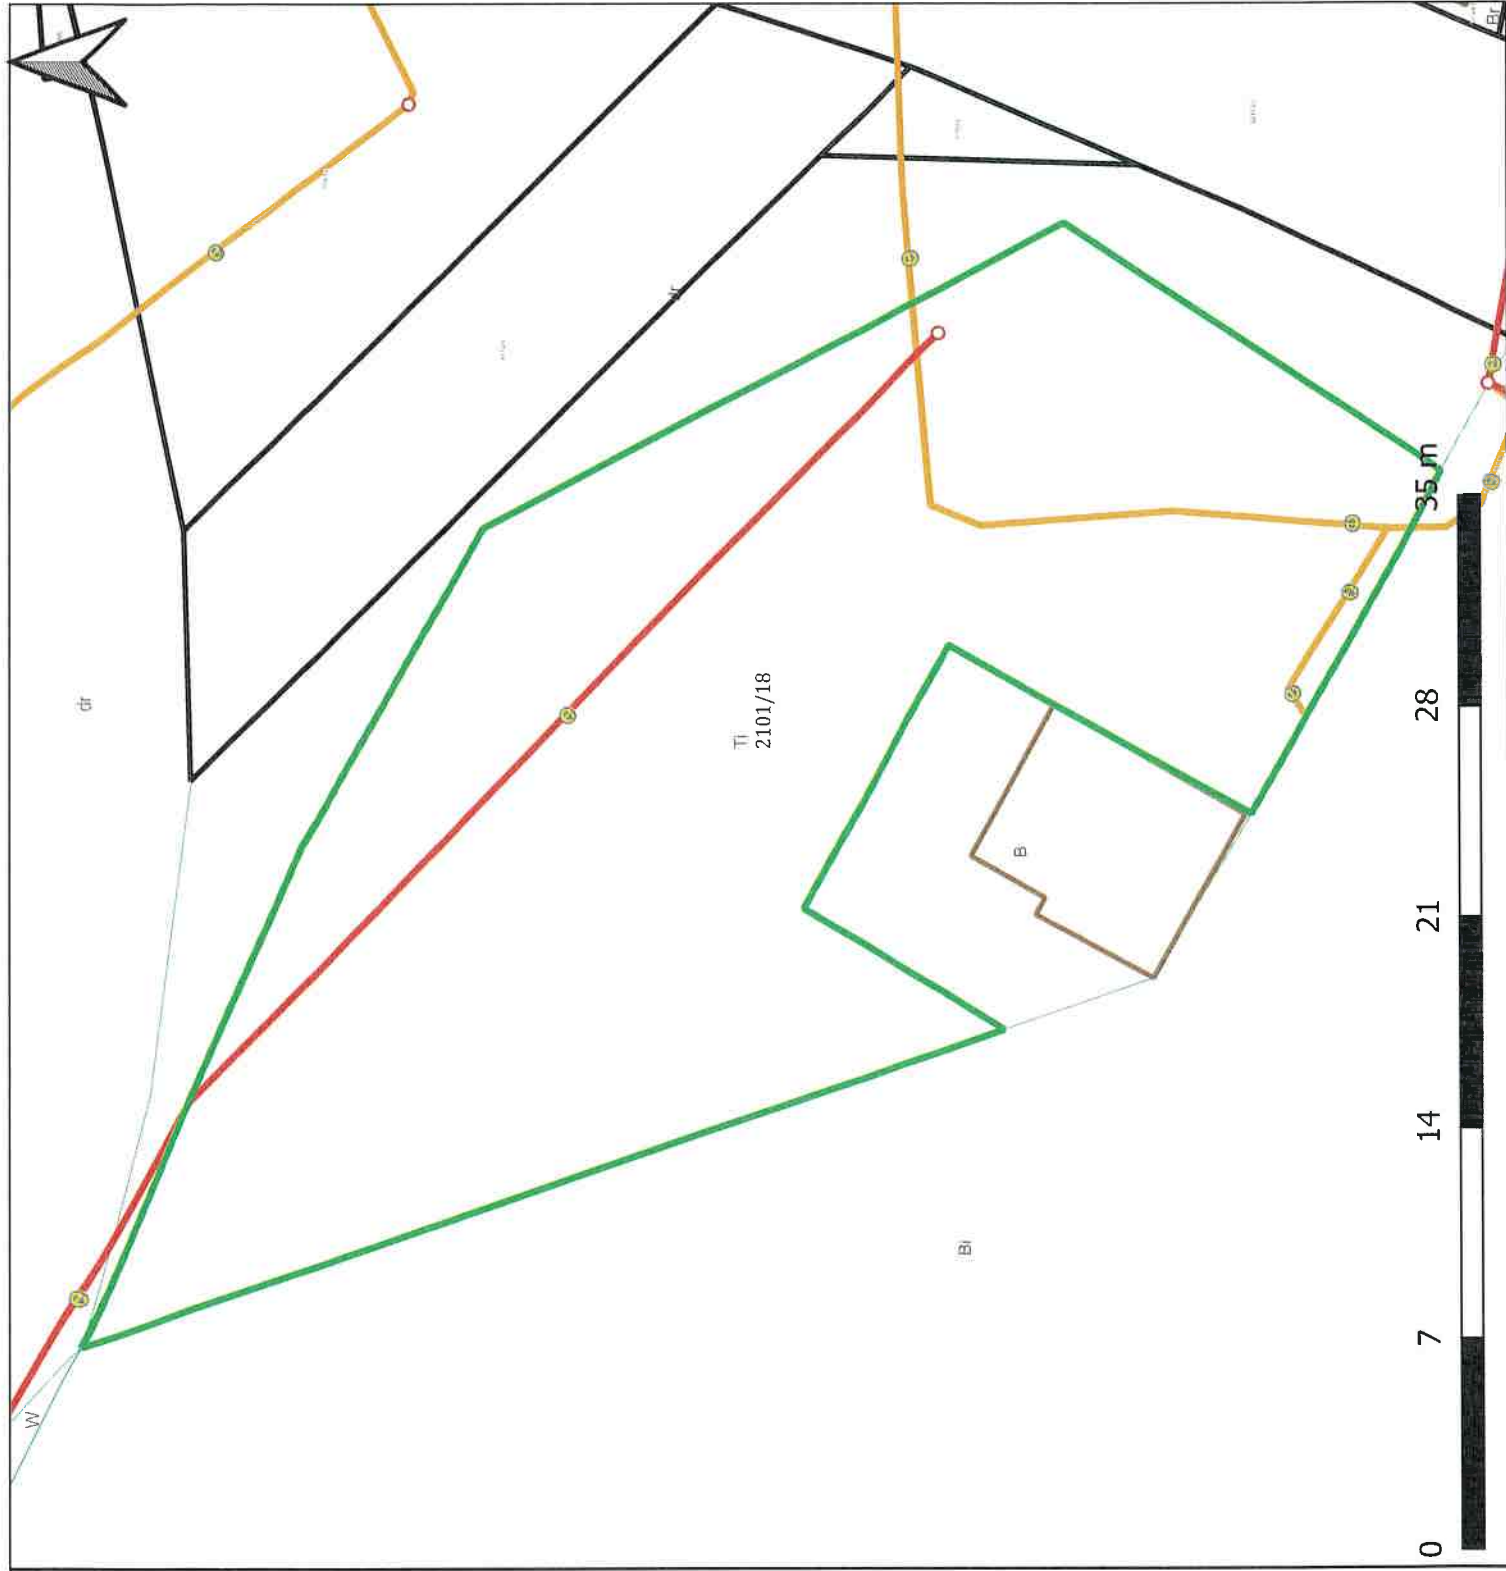

Nieruchomości wskazane do ustanowienia służebności przesyłu

Gmina: Wodzisław Śląski
Rodzaj infrastruktury: elektroenergetyczna
Operator: Tauron Dystrybucja

L.p. działki wg tabeli: 113
Identyfikator działki:
241504_1.0006.AR_7.2101/18

Legenda

- Słupy elektroenergetyczne
- Działka gminna
- Sieć elektroenergetyczna
  - sieć dystrybucyjna nadziemna
  - sieć dystrybucyjna podziemna
  - przyłącza

- Granice ewidencyjne
  - Granice użytków ewidencyjnych
  - Granice działek ewidencyjnych
  - budynki