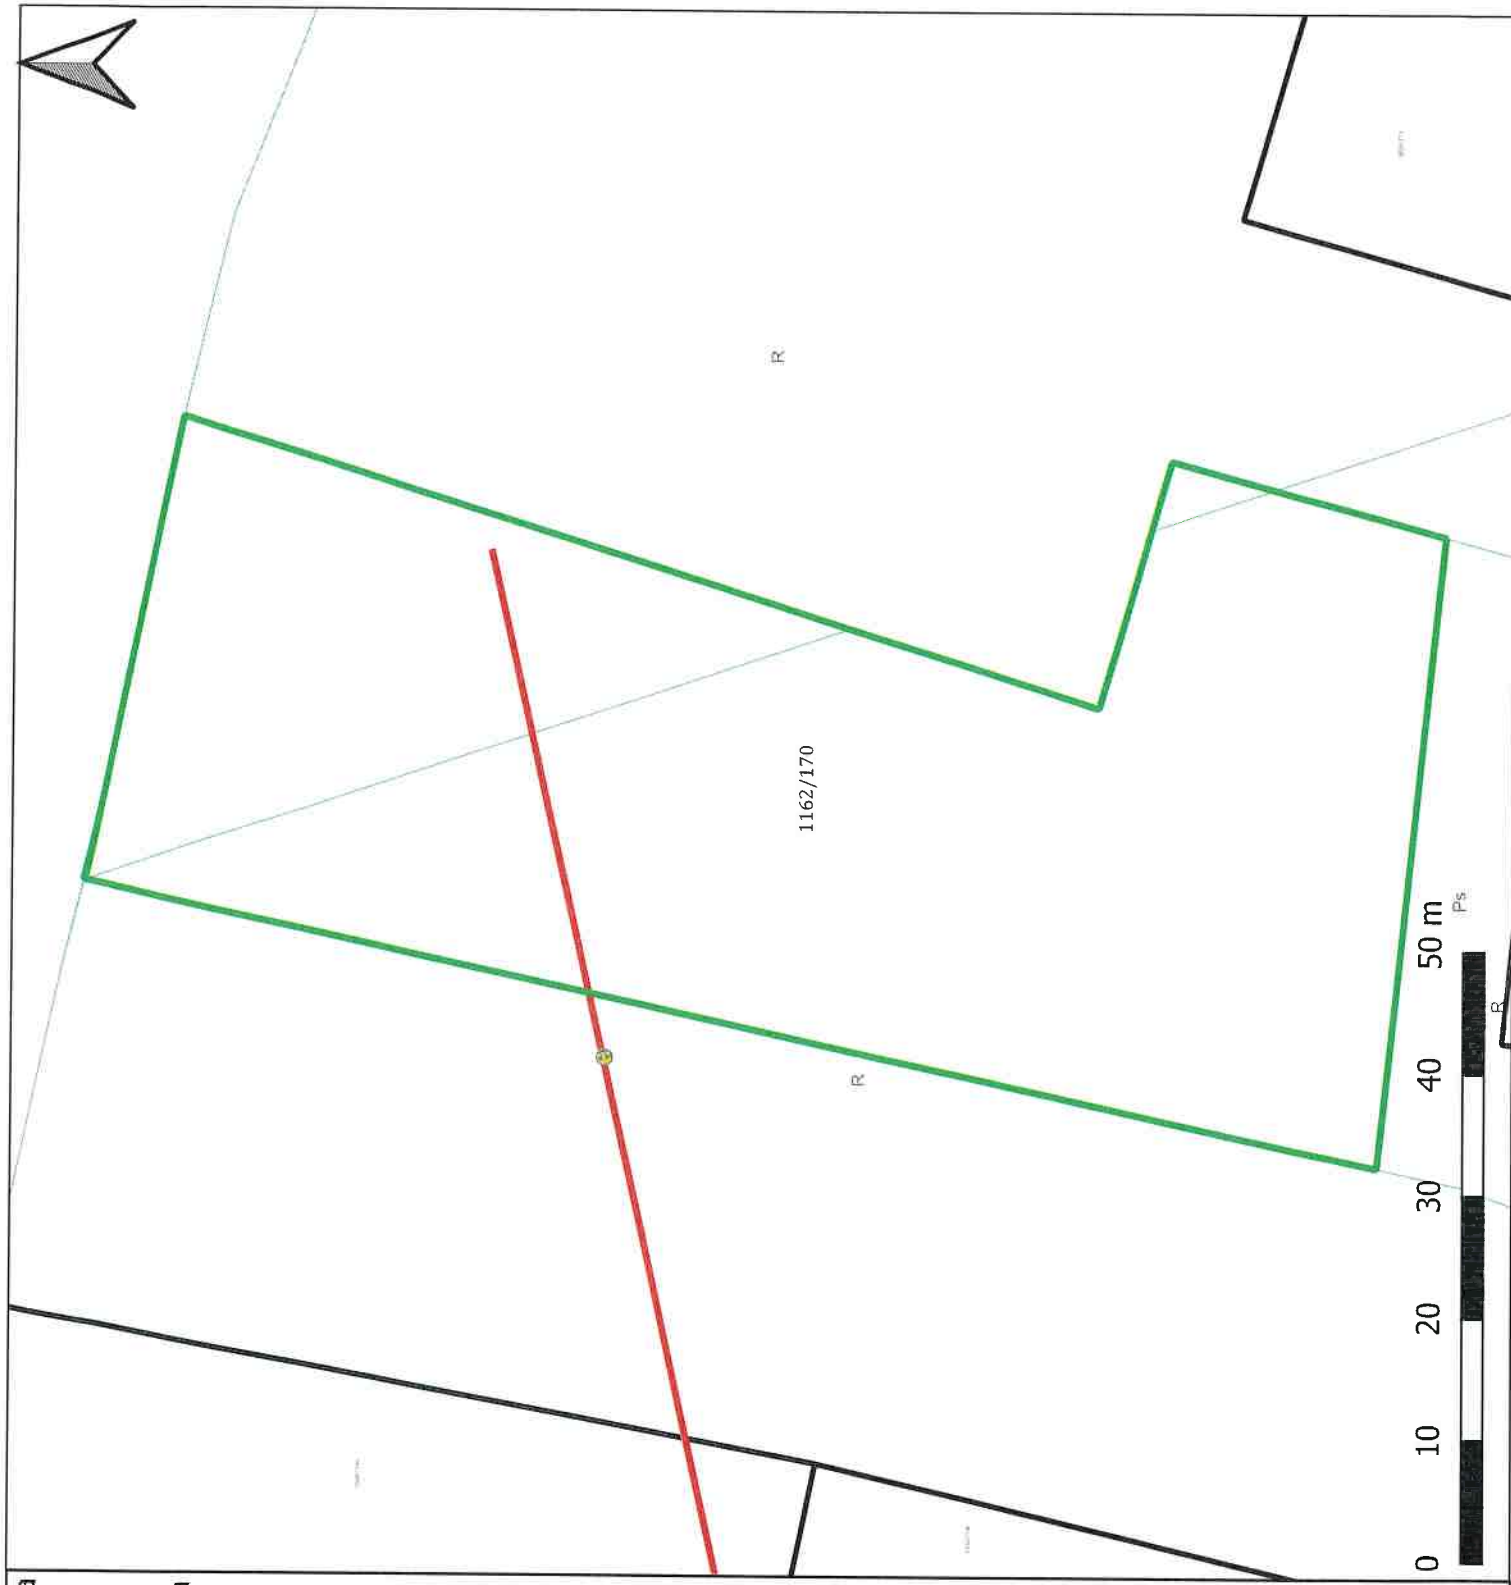

Nieruchomości wskazane do ustanowienia służebności przesyłu

Gmina: Wodzisław Śląski
Rodzaj infrastruktury: elektroenergetyczna
Operator: Tauron Dystrybucja

L.p. działki wg tabeli: 132
Identyfikator działki:
241504_1.0006.AR_4.1162/170

Legenda

○ Słupy elektroenergetyczne

□ Działka gminna

Sieć elektroenergetyczna

— sieć dystrybucyjna nadziemna

— sieć dystrybucyjna podziemna

— przyłacza

Granice ewidencyjne

□ Granice użytków ewidencyjnych

□ Granice działek ewidencyjnych

□ budynki