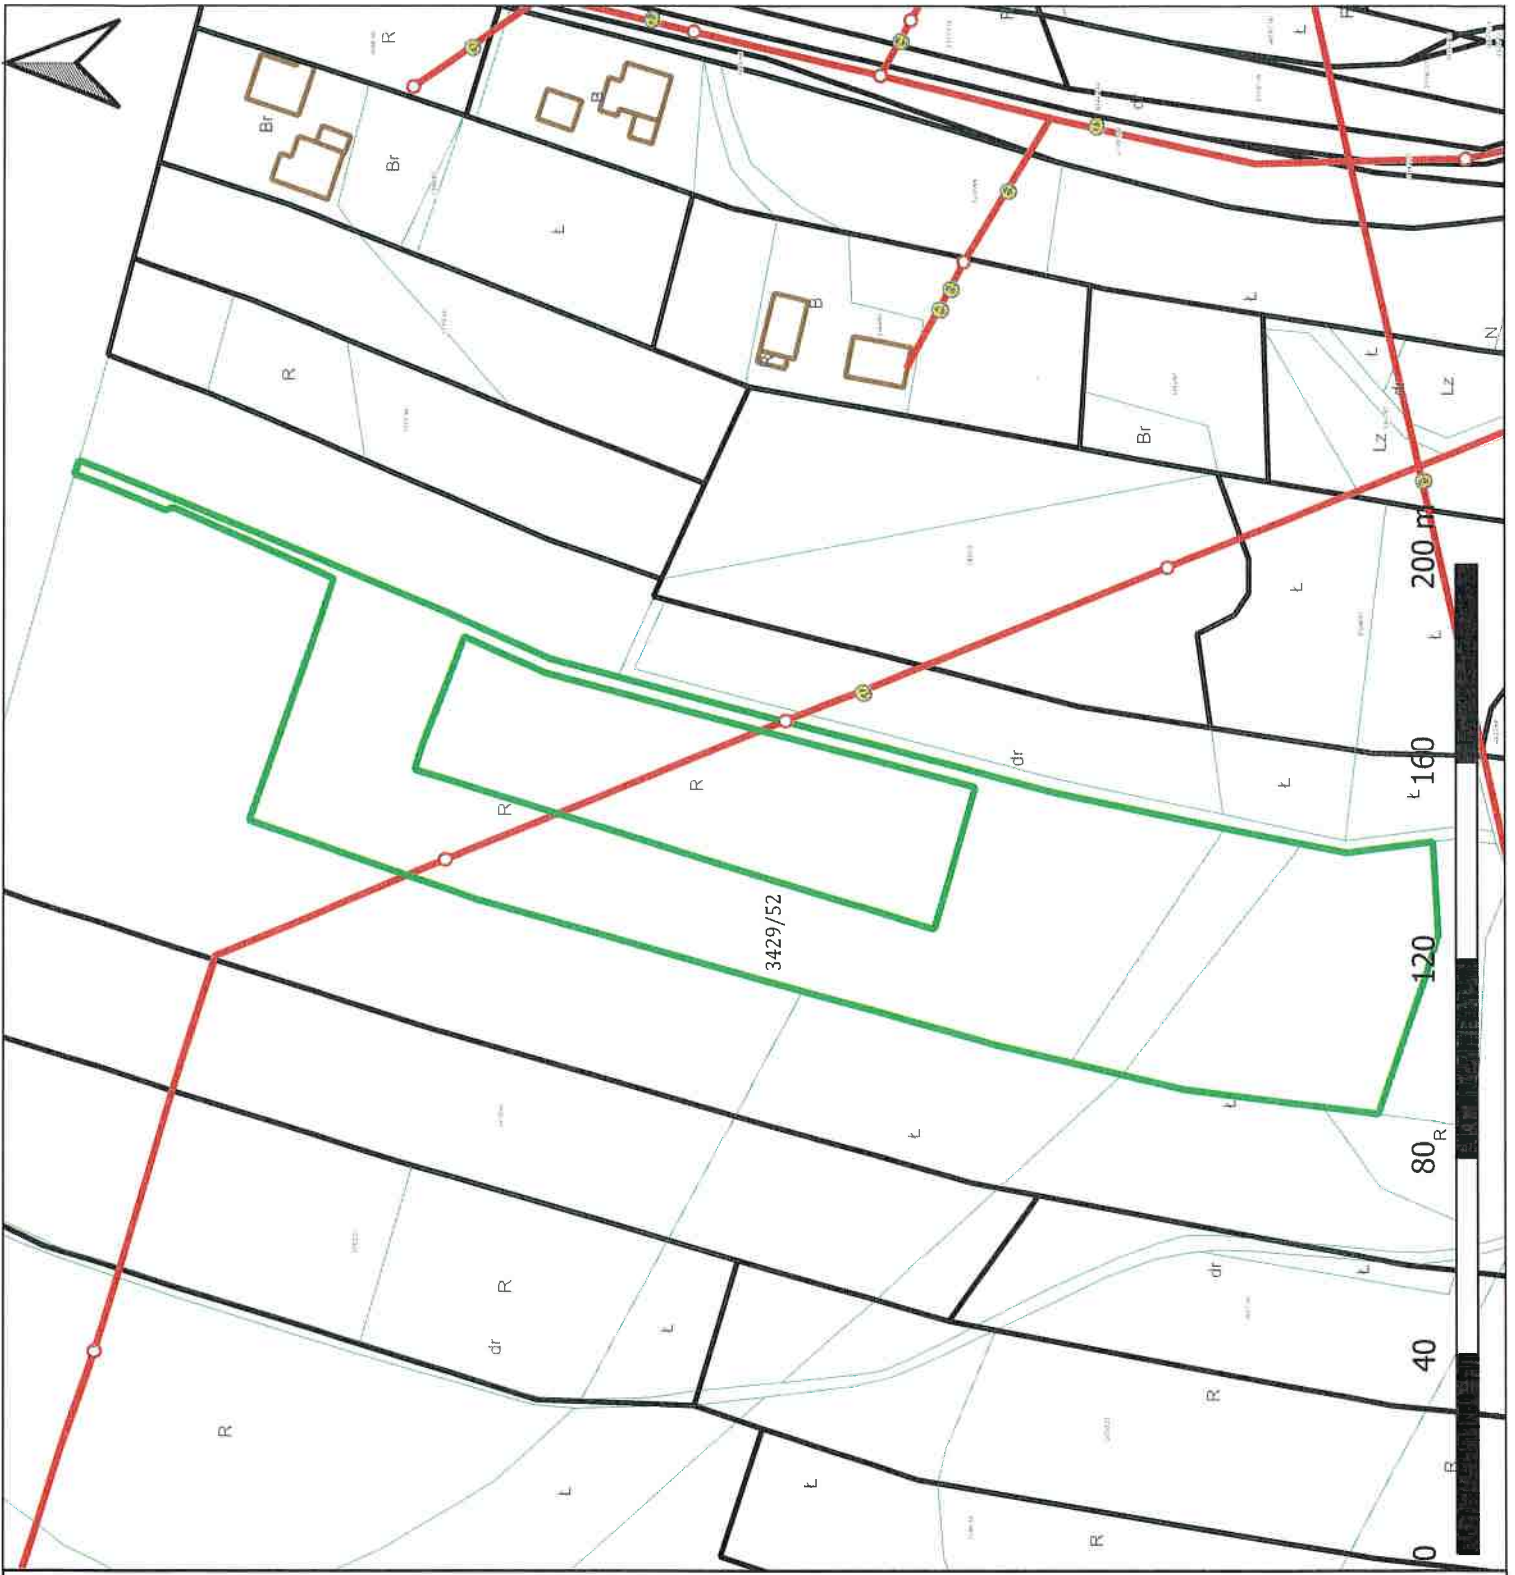

Nieruchomości wskazane do ustanowienia służebności przesyłu

Gmina: Wodzisław Śląski
Rodzaj infrastruktury: elektroenergetyczna
Operator: Tauron Dystrybucja

L.p. działki wg tabeli: 161
Identyfikator działki:
241504_1.0006.AR_4.3429/52

Legenda

- Słupy elektroenergetyczne
- Działka gminna
- **Sieć elektroenergetyczna**
- sieć dystrybucyjna nadziemna
- sieć dystrybucyjna podziemna
- przyłacza
- **Granice ewidencyjne**
- Granice użytków ewidencyjnych
- Granice działek ewidencyjnych
- budynki