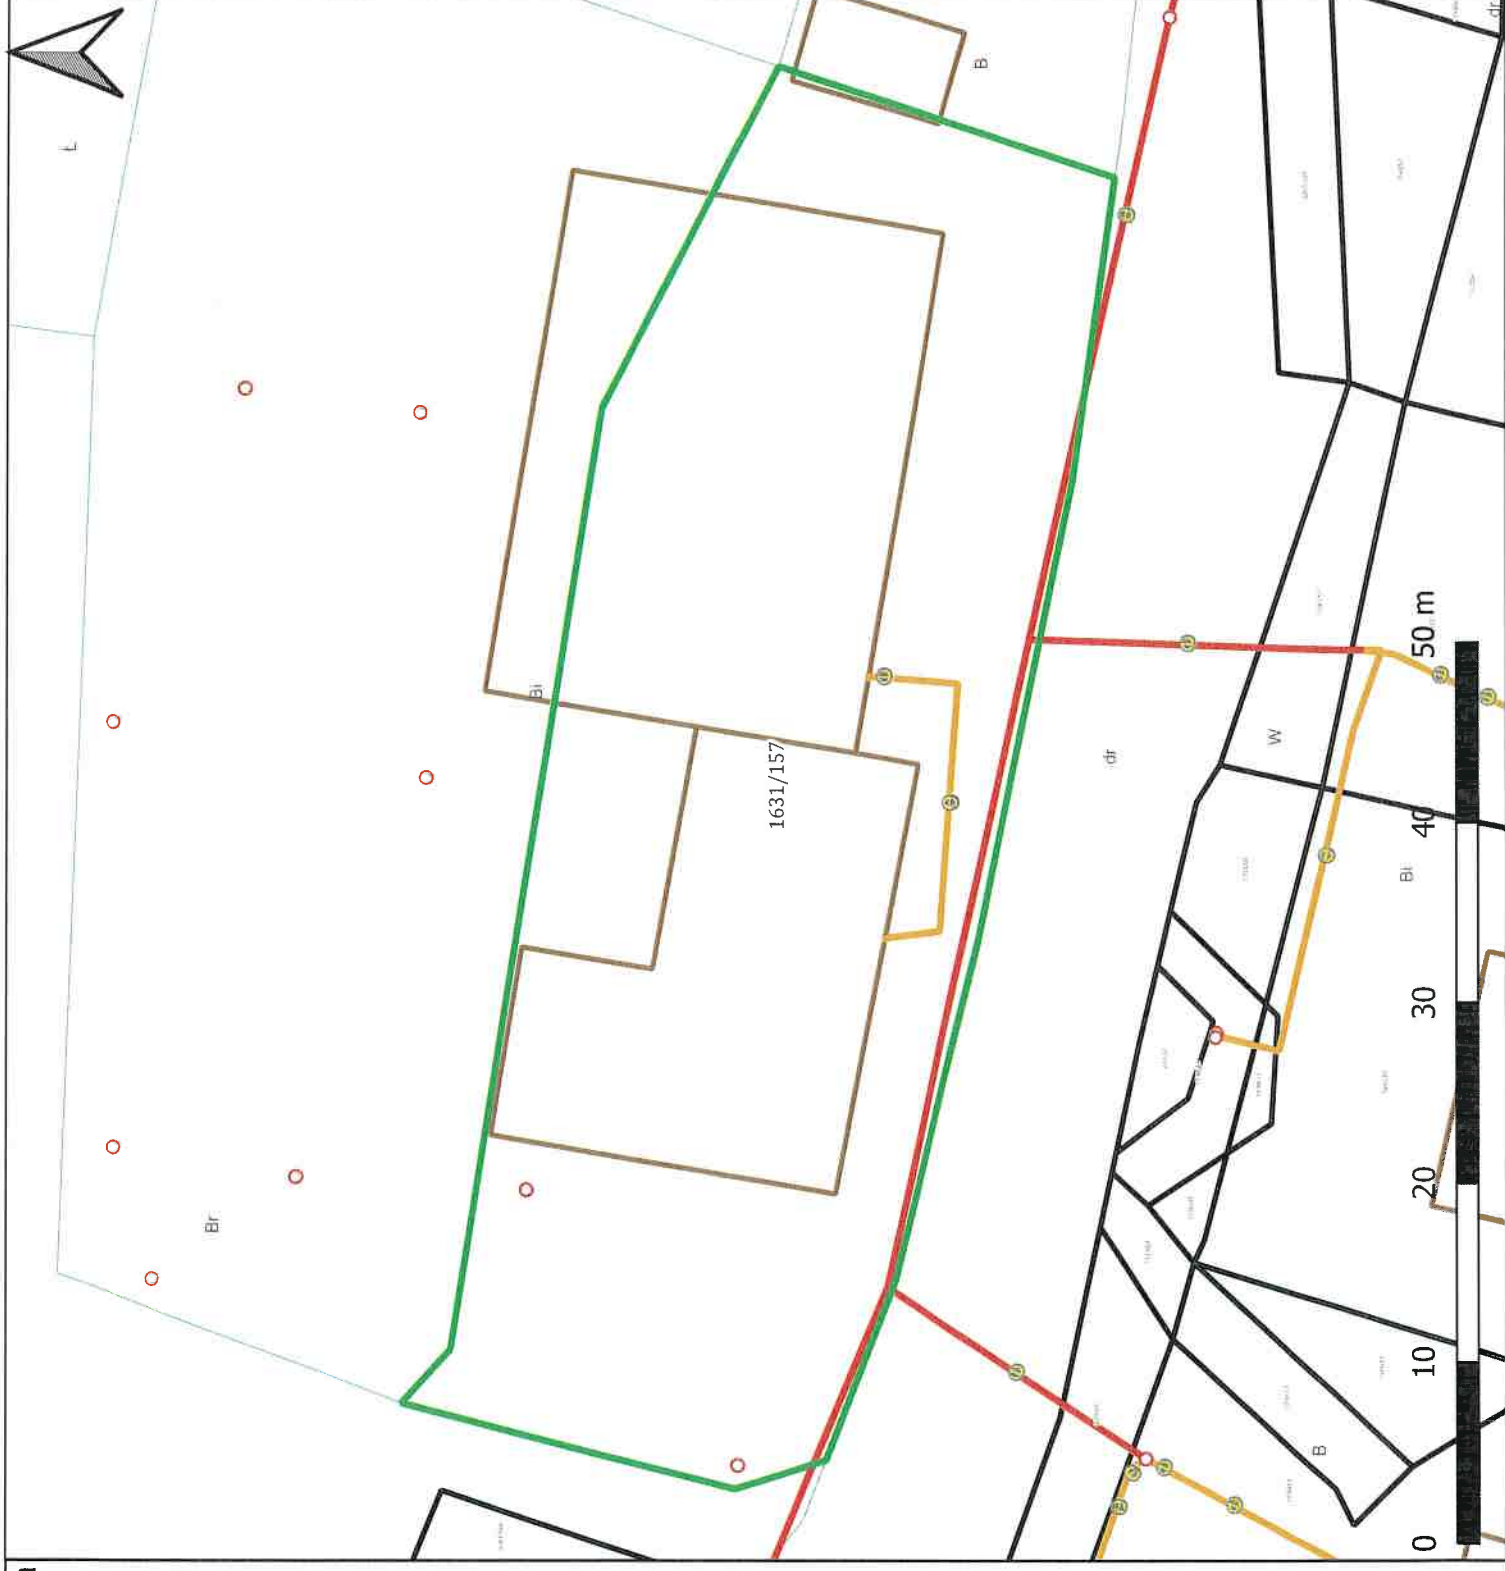

Nieruchomości wskazane do ustanowienia służebności przesyłu

Gmina: Wodzisław Śląski
Rodzaj infrastruktury: elektroenergetyczna
Operator: Tauron Dystrybucja

L.p. działki wg tabeli: 116
Identyfikator działki:
241504_1.0006.AR_3.1631/157

Legenda

- Stupy elektroenergetyczne
- Działka gminna
- Sieć elektroenergetyczna
  - sieć dystrybucyjna nadziemna
  - sieć dystrybucyjna podziemna
  - przyłącza

Granice ewidencyjne

- Granice użytków ewidencyjnych
- Granice działek ewidencyjnych
- budynki