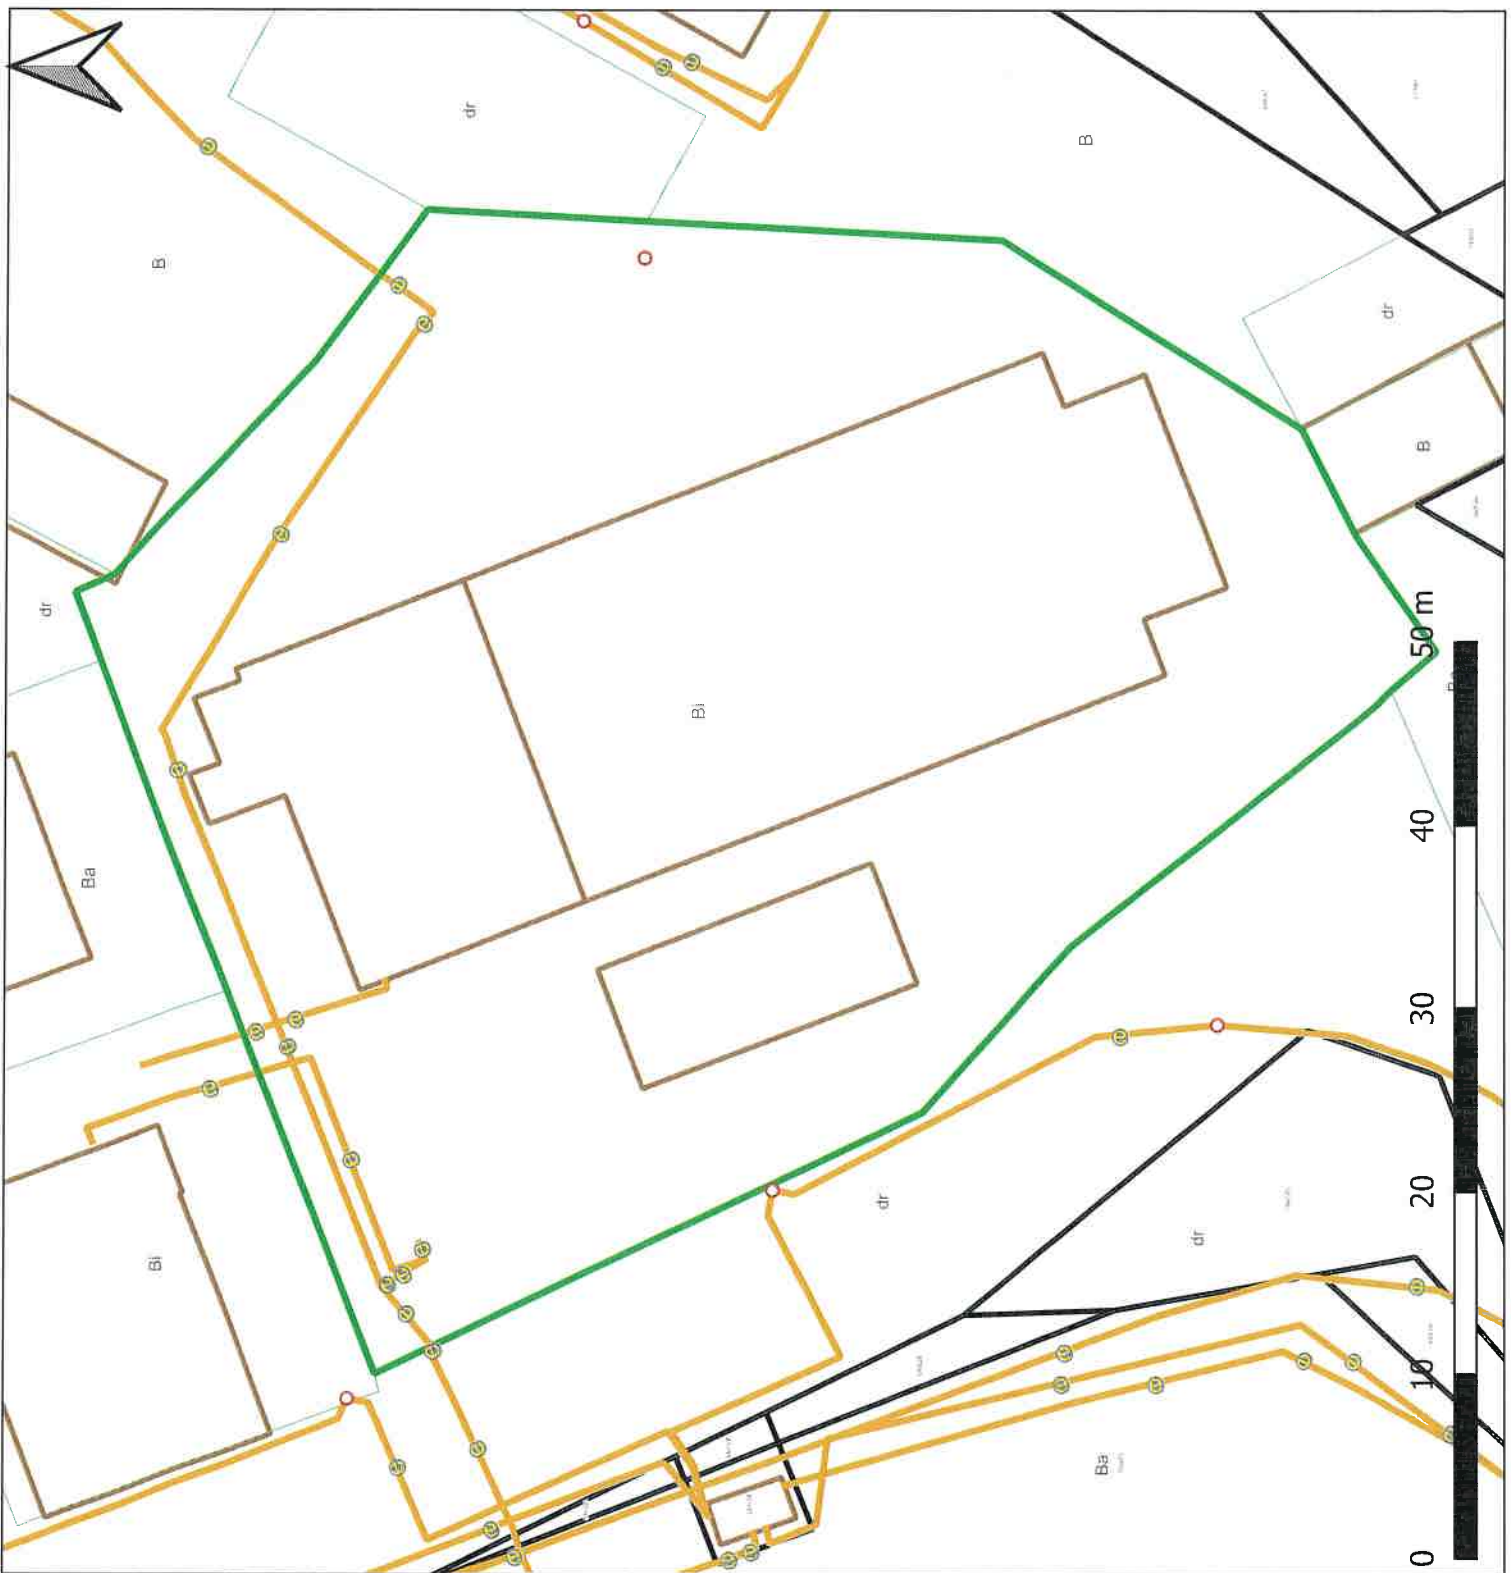

Nieruchomości wskazane do ustanowienia służebności przesyłu

Gmina: Wodzisław Śląski
Rodzaj infrastruktury: elektroenergetyczna
Operator: Tauron Dystrybucja

L.p. działki wg tabeli: 125
Identyfikator działki:
241504_1.0003.AR_3.547/34

Legenda

- Stupy elektroenergetyczne
- Działka gminna
- **Sieć elektroenergetyczna**
- sieć dystrybucyjna nadziemna
- sieć dystrybucyjna podziemna
- przyłacza
- **Granice ewidencyjne**
- Granice użytków ewidencyjnych
- Granice działek ewidencyjnych
- budynki