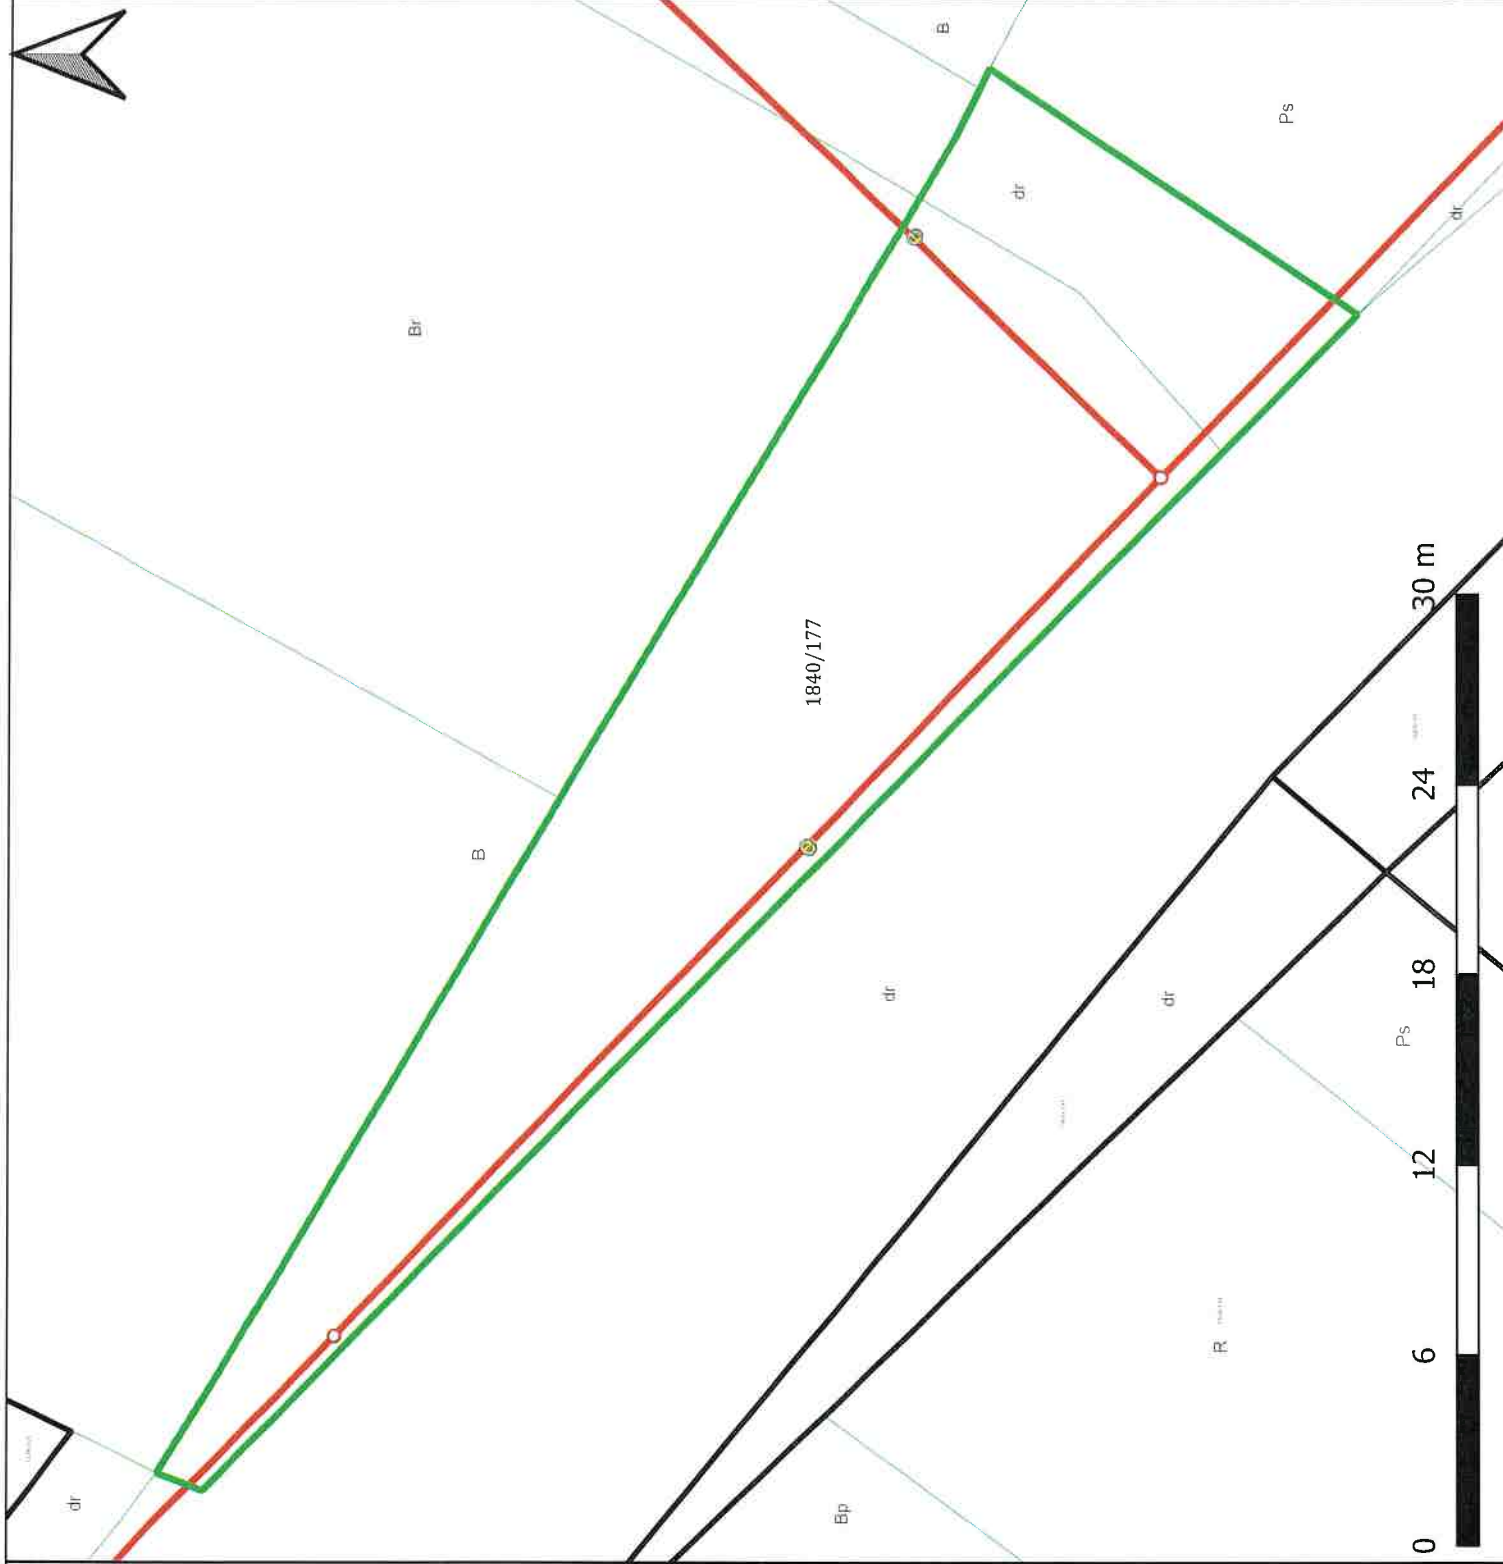

Nieruchomości wskazane do ustanowienia służebności przesyłu

Gmina: Wodzisław Śląski

Rodzaj infrastruktury: elektroenergetyczna

Operator: Tauron Dystrybucja

L.p. działki wg tabeli: 77

Identyfikator działki:

241504_1.0003.AR_2.1840/177

Legenda

○ Słupy elektroenergetyczne

□ Działka gminna

Sieć elektroenergetyczna

— sieć dystrybucyjna nadziemna

— sieć dystrybucyjna podziemna

— przyłącza

Granice ewidencyjne

□ Granice użytków ewidencyjnych

□ Granice działek ewidencyjnych

□ budynki