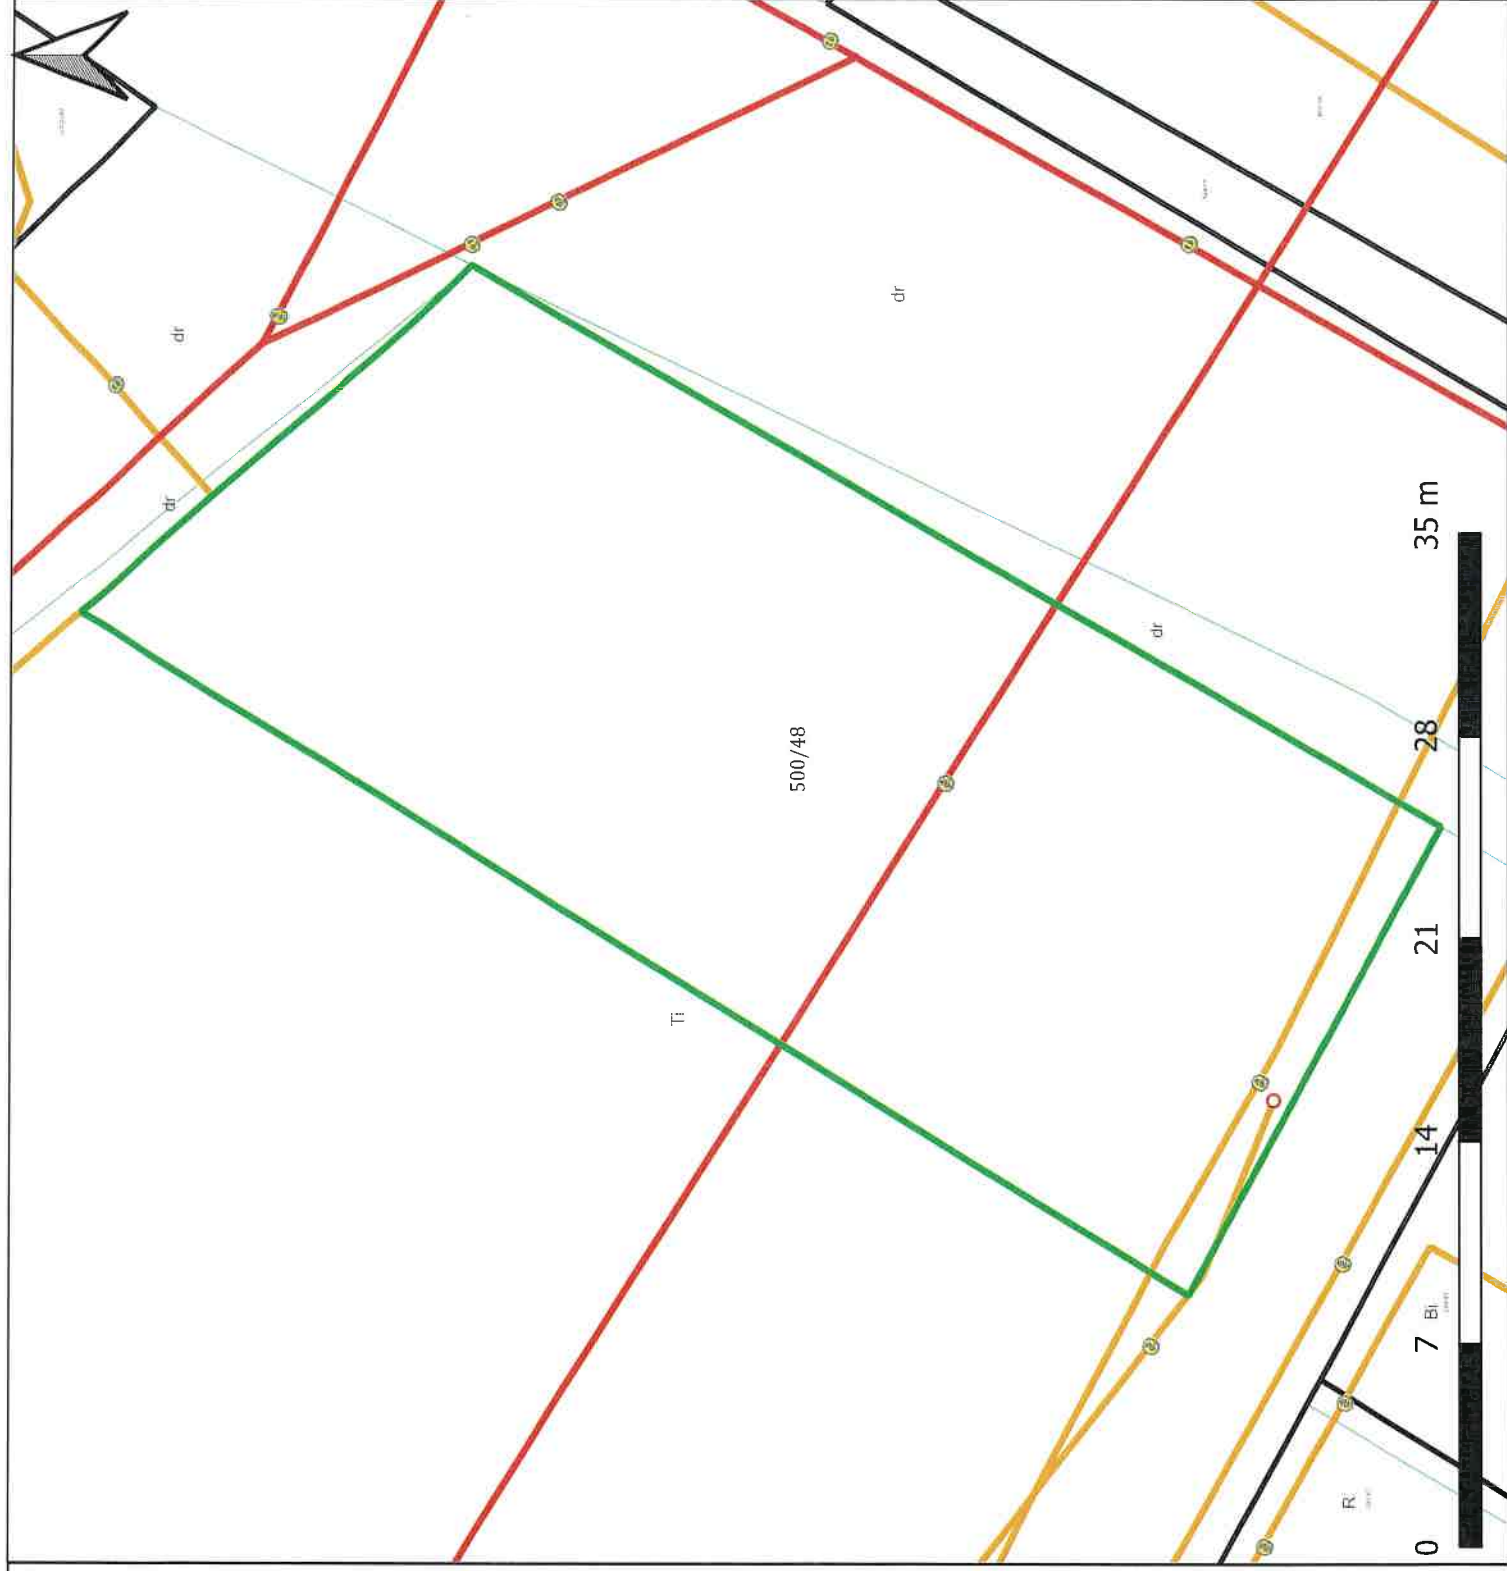

Nieruchomości wskazane do ustanowienia służebności przesyłu

Gmina: Wodzisław Śląski
Rodzaj infrastruktury: elektroenergetyczna
Operator: Tauron Dystrybucja

L.p. działki wg tabeli: 94
Identyfikator działki:
241504_1.0003.AR_3.500/48

Legenda

- Stupy elektroenergetyczne
- ▭ Działka gminna
- **Sieć elektroenergetyczna**
- sieć dystrybucyjna nadziemna
- sieć dystrybucyjna podziemna
- przyłącza

Granice ewidencyjne

- ▭ Granice użytków ewidencyjnych
- ▭ Granice działek ewidencyjnych
- ▭ budynki