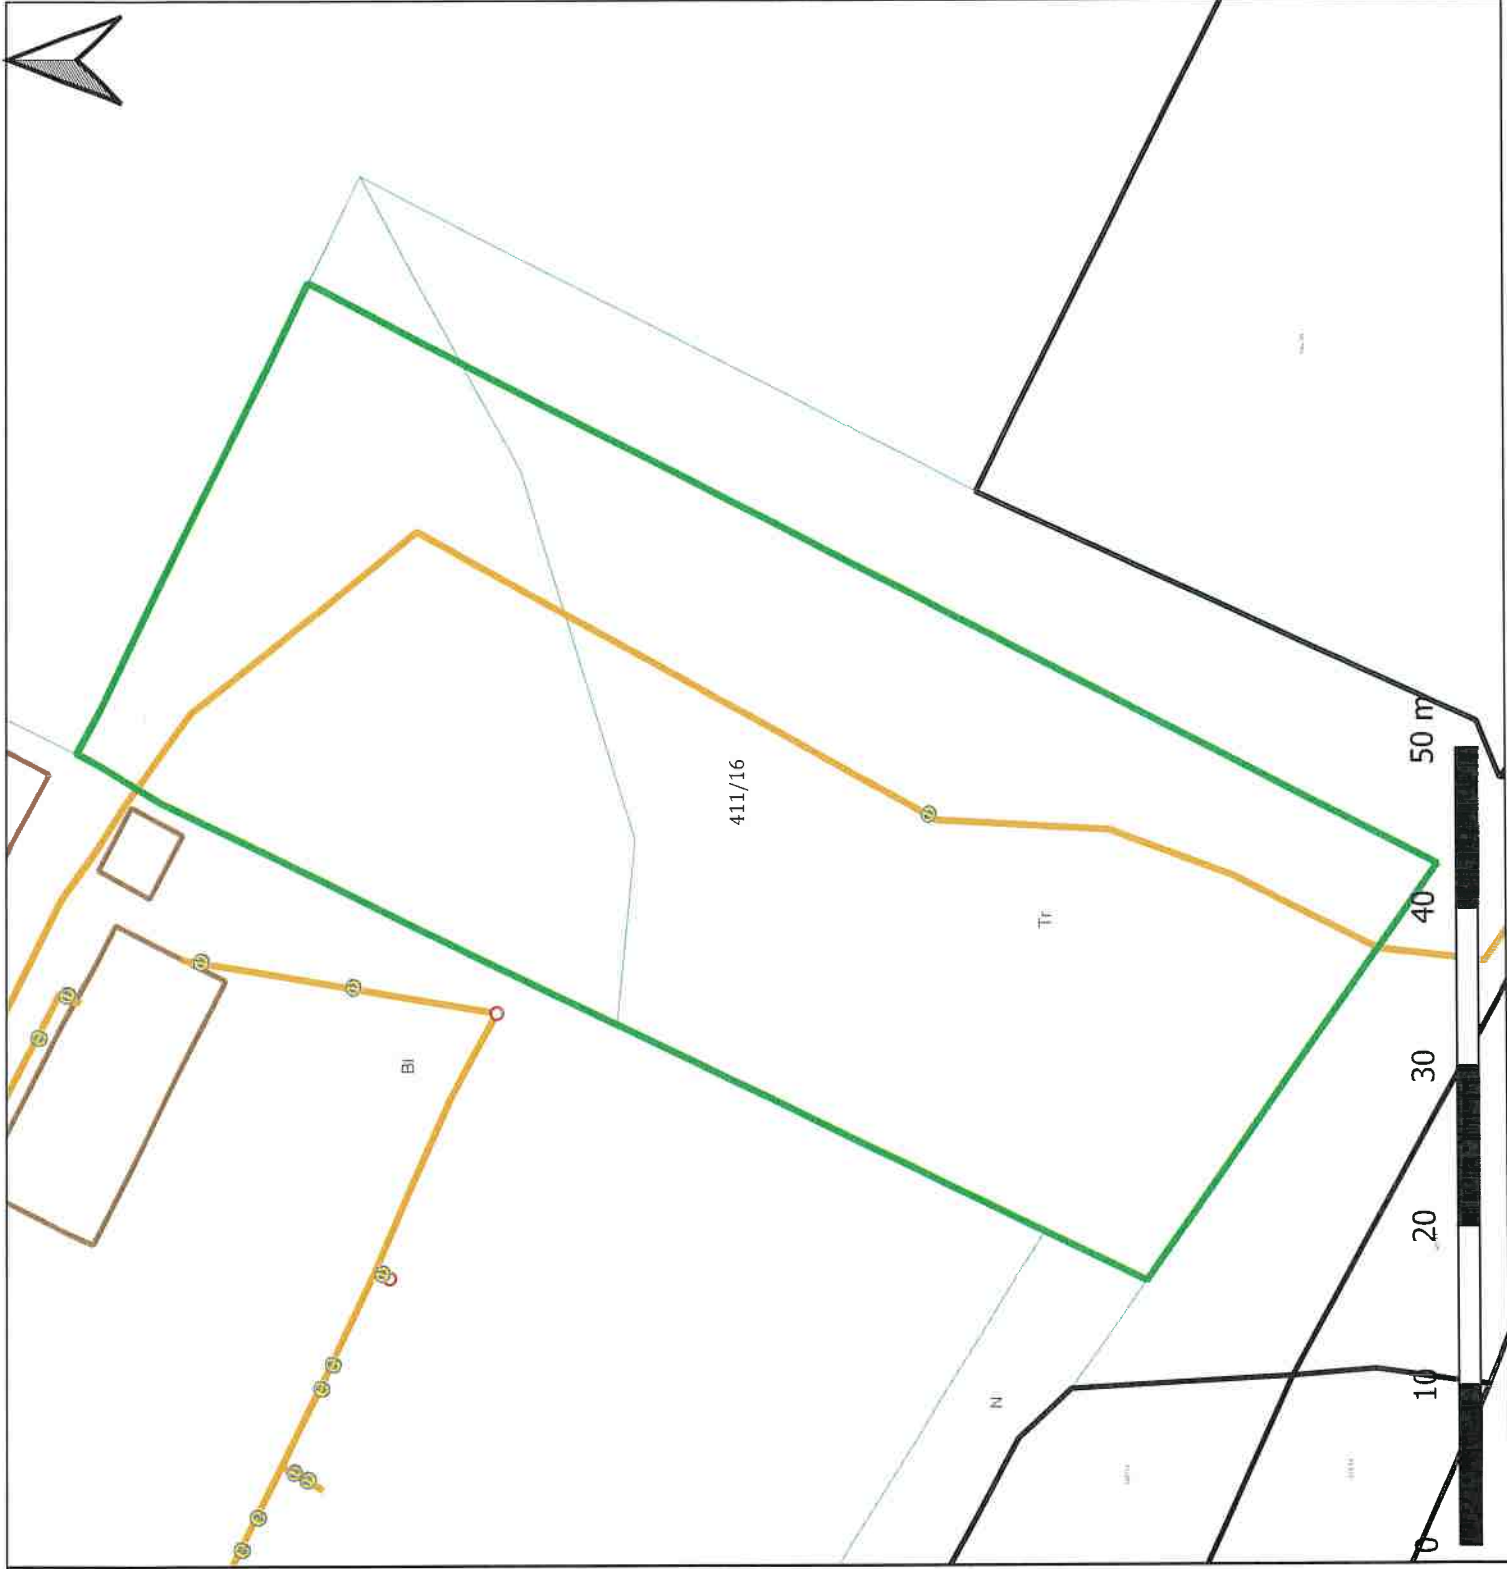

Nieruchomości wskazane do ustanowienia służebności przesyłu

Gmina: Wodzisław Śląski
Rodzaj infrastruktury: elektroenergetyczna
Operator: Tauron Dystrybucja

L.p. działki wg tabeli: 177
Identyfikator działki:
241504_1.0003.AR_6.411/16

Legenda

○ Stupy elektroenergetyczne

□ Działka gminna

Sieć elektroenergetyczna

— sieć dystrybucyjna nadziemna

— sieć dystrybucyjna podziemna

· przyłącza

Granice ewidencyjne

□ Granice użytków ewidencyjnych

□ Granice działek ewidencyjnych

□ budynki