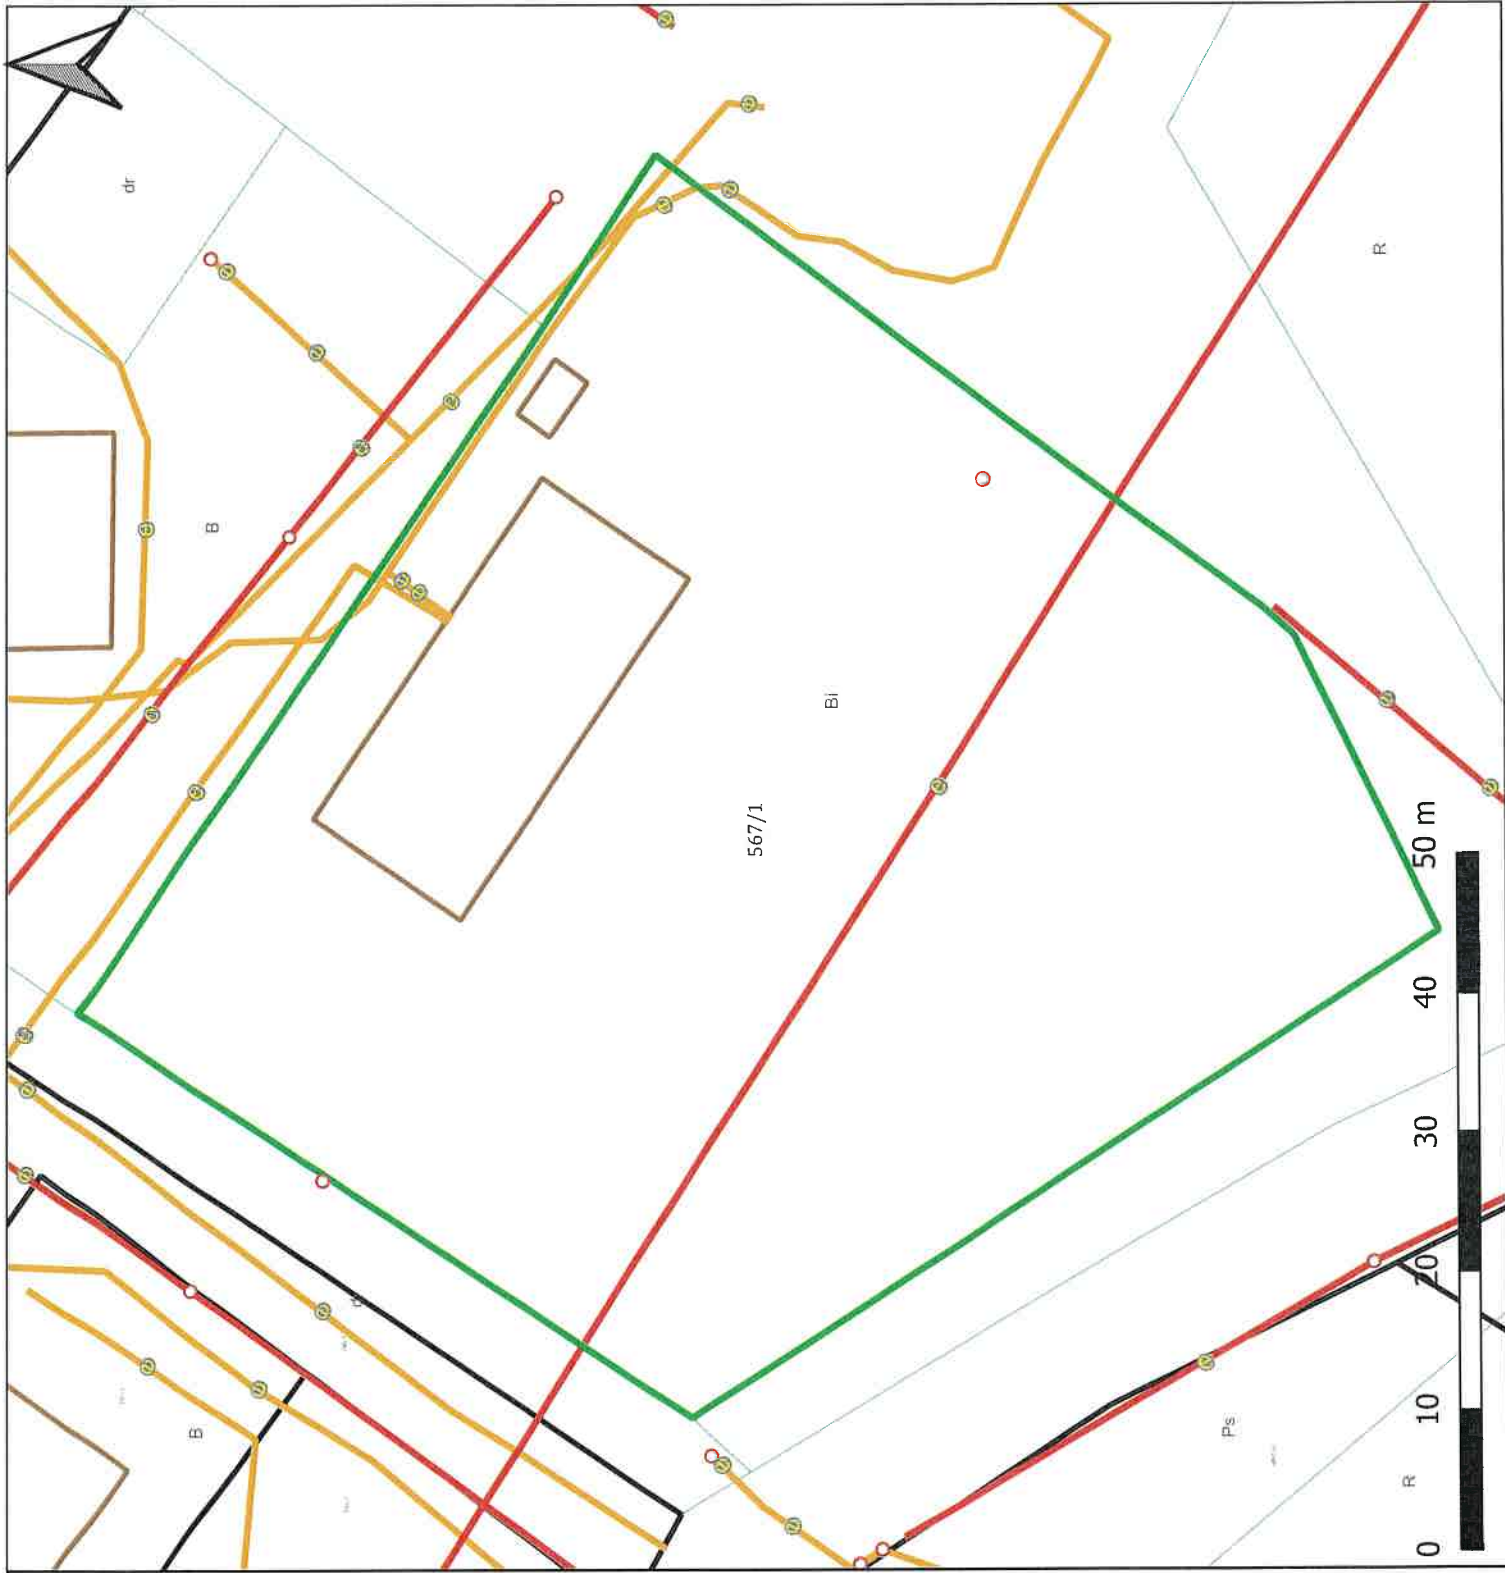

Nieruchomości wskazane do ustanowienia służebności przesyłu

Gmina: Wodzisław Śląski
Rodzaj infrastruktury: elektroenergetyczna
Operator: Tauron Dystrybucja

L.p. działki wg tabeli: 171

Identyfikator działki:
241504_1.0003.AR_6.567/1

Legenda

○ Stopy elektroenergetyczne

□ Działka gminna

Sieć elektroenergetyczna

— sieć dystrybucyjna nadziemna

— sieć dystrybucyjna podziemna

— przyłacza

Granice ewidencyjne

□ Granice użytków ewidencyjnych

□ Granice działek ewidencyjnych

□ budynki