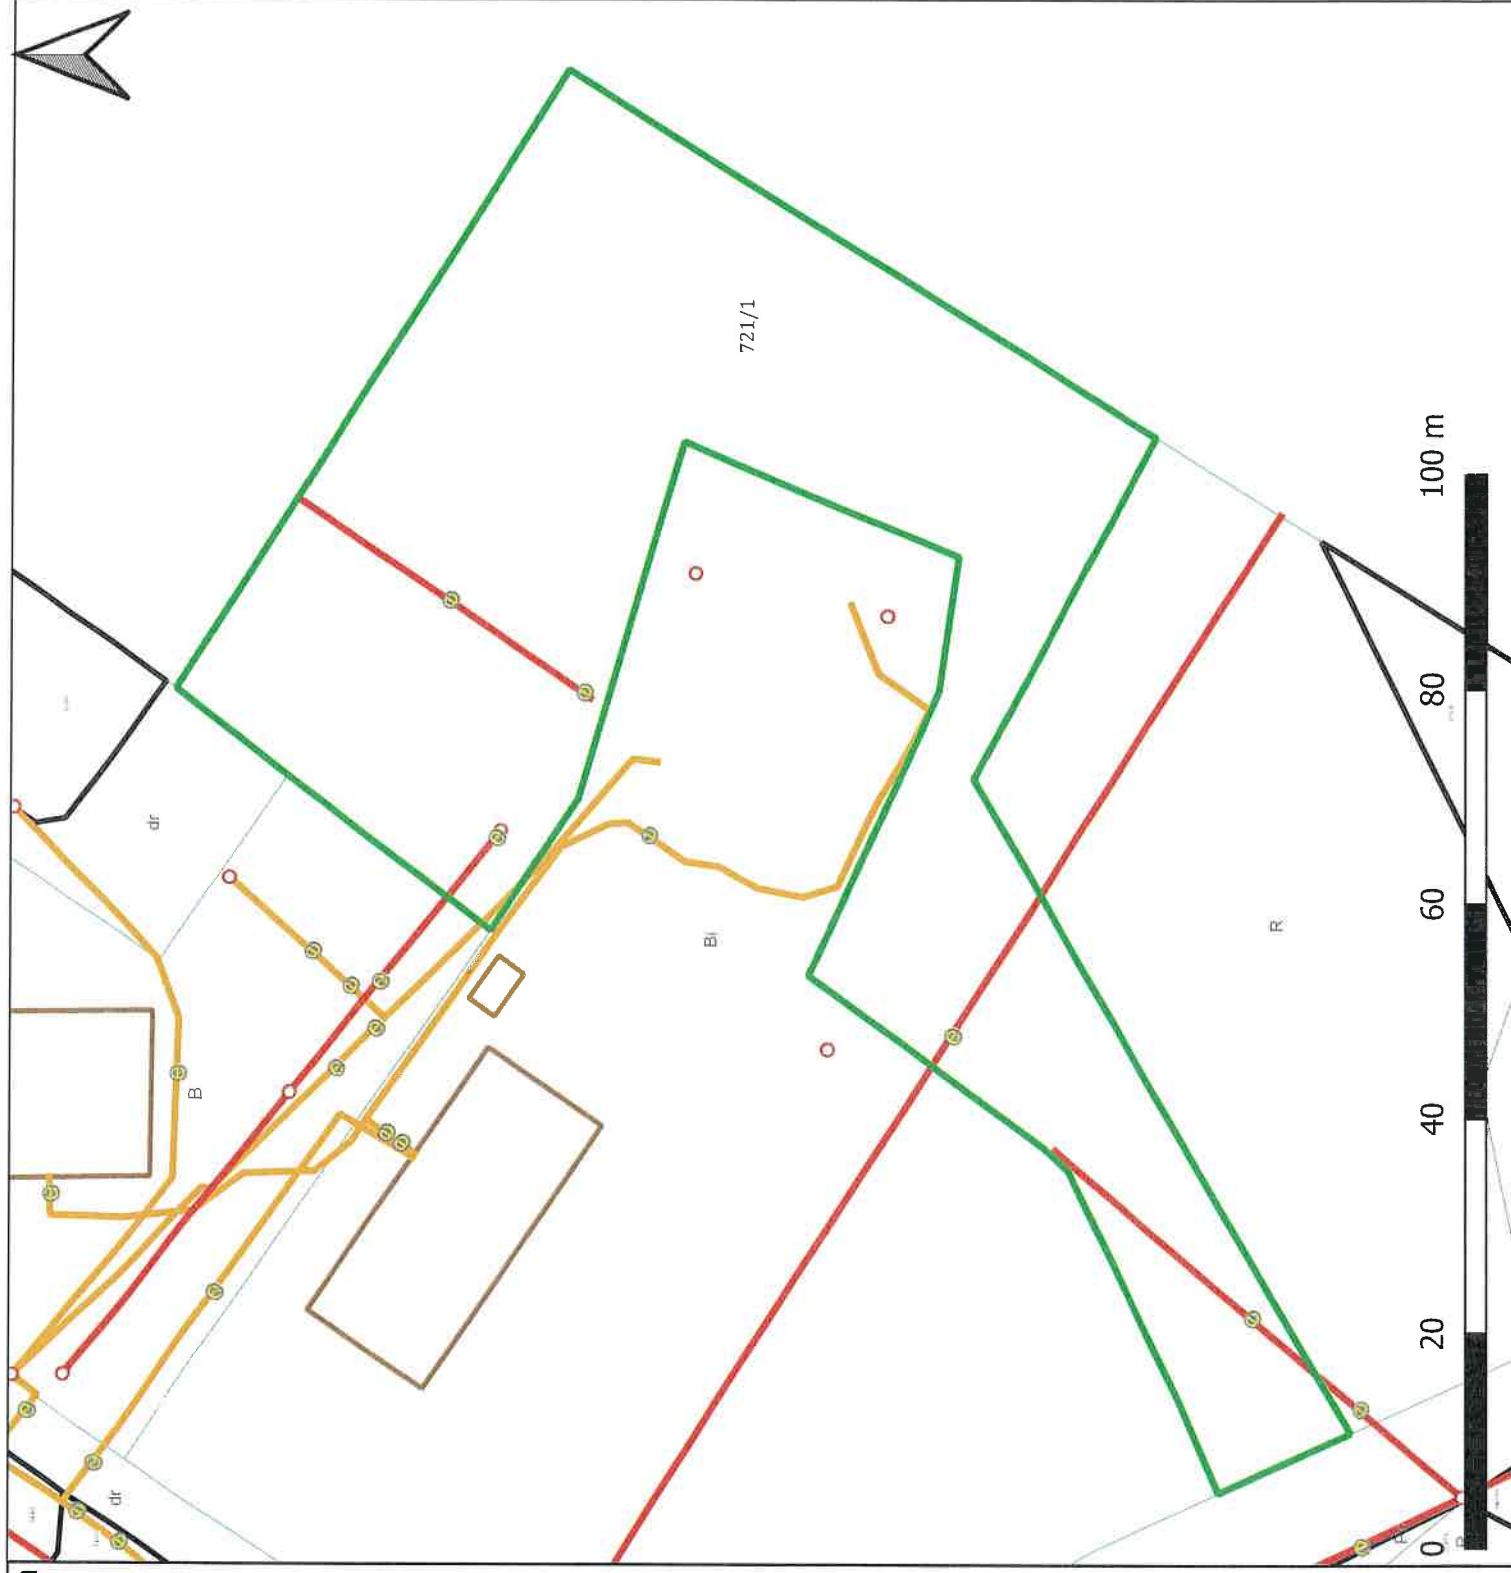

Nieruchomości wskazane do ustanowienia służebności przesyłu

Gmina: Wodzisław Śląski
Rodzaj infrastruktury: elektroenergetyczna
Operator: Tauron Dystrybucja

L.p. działki wg tabeli: 184

Identyfikator działki:

241504_1.0003.AR_6.721/1

Legenda

○ Stopy elektroenergetyczne

□ Działka gminna

Sieć elektroenergetyczna

— sieć dystrybucyjna nadziemna

— sieć dystrybucyjna podziemna

— przyłącza

Granice ewidencyjne

□ Granice użytków ewidencyjnych

□ Granice działek ewidencyjnych

□ budynki