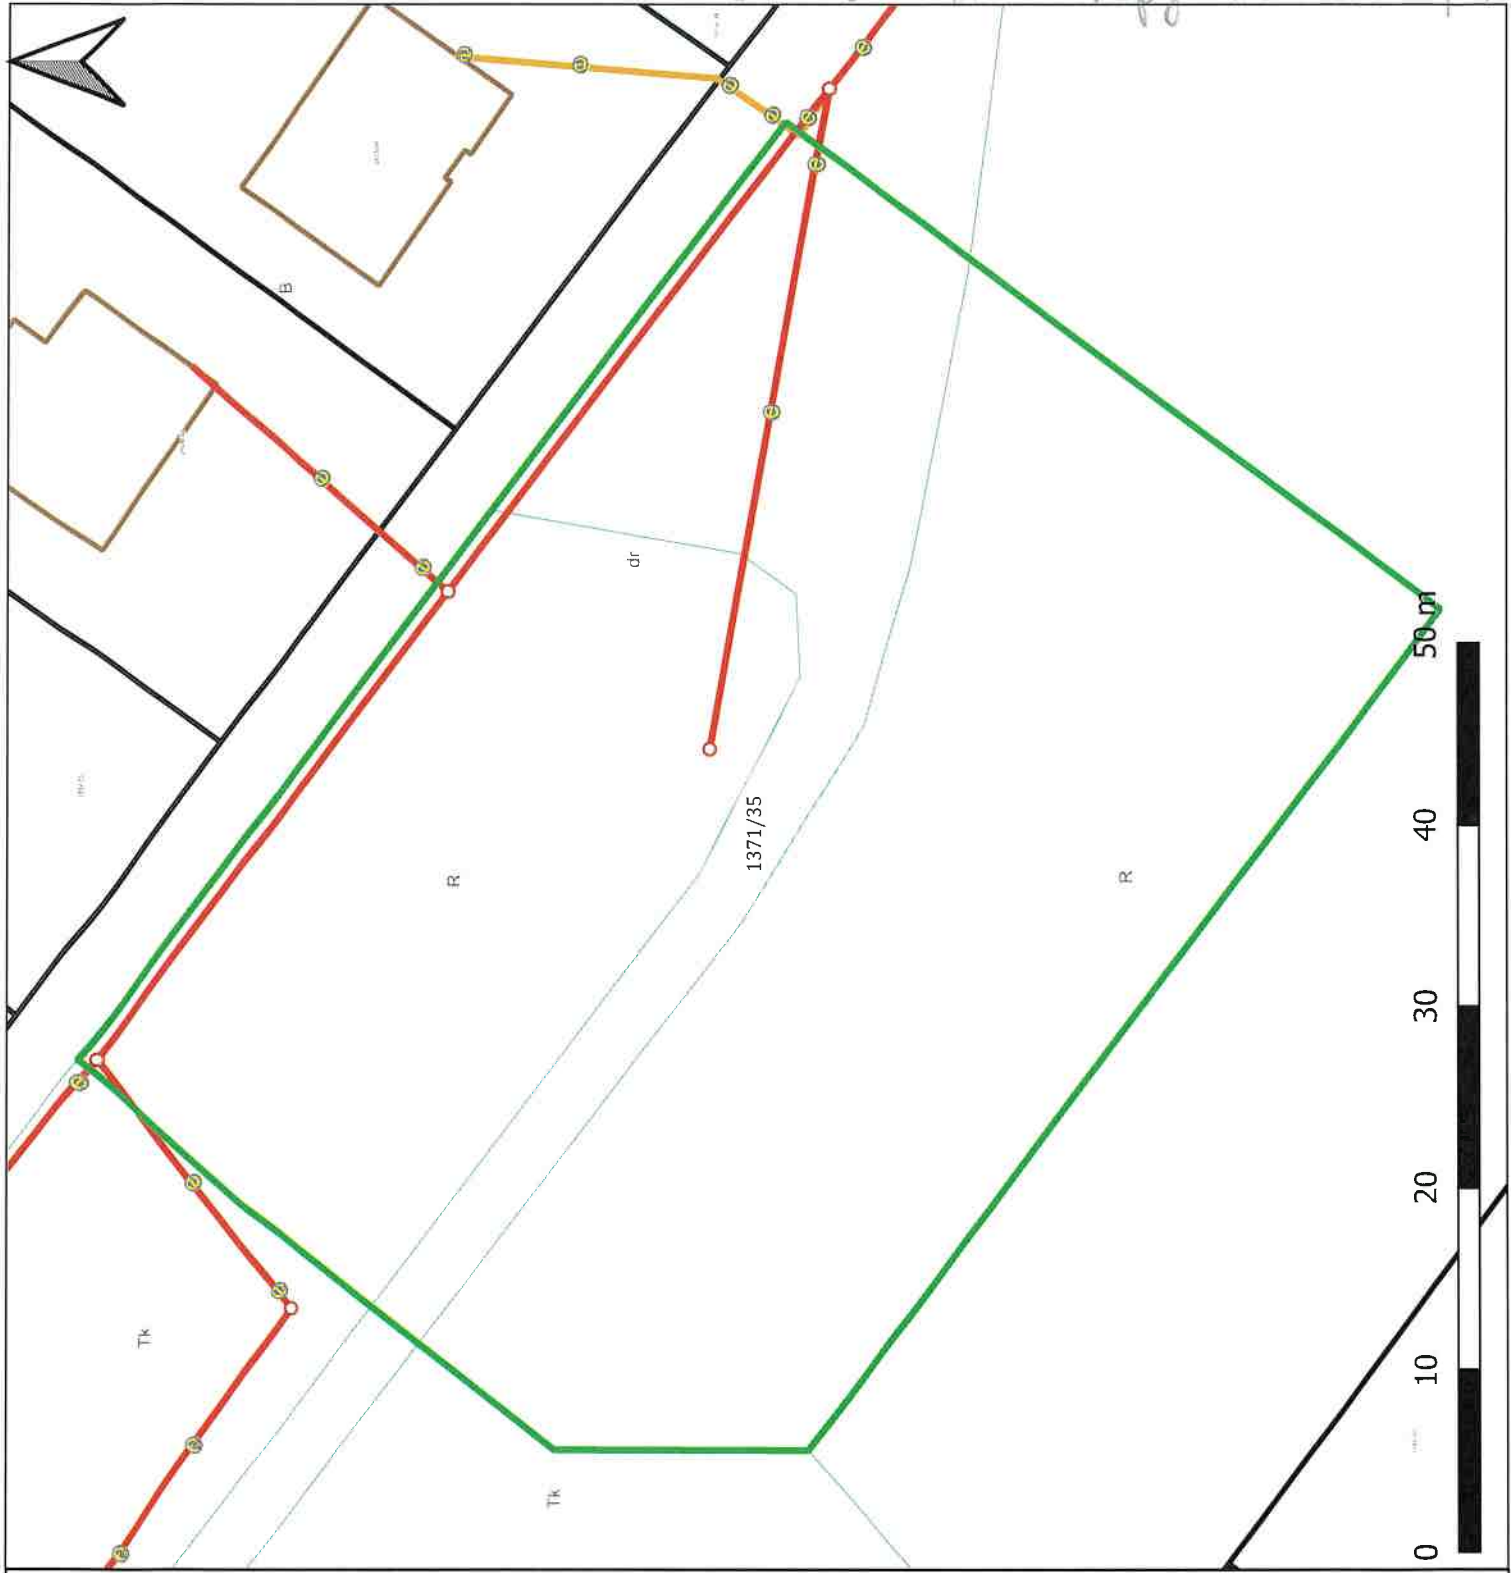

Nieruchomości wskazane do ustanowienia służebności przesyłu

Gmina: Wodzisław Śląski
Rodzaj infrastruktury: elektroenergetyczna
Operator: Tauron Dystrybucja

L.p. działki wg tabeli: 16
Identyfikator działki:
241504_1.0001.AR_3.130

Nieruchomości wskazane do ustanowienia służebności przesyłu

Gmina: Wodzisław Śląski

Rodzaj infrastruktury: elektroenergetyczna

Operator: Tauron Dystrybucja

L.p. działki wg tabeli: 18

Identyfikator działki:

241504_1.0001.AR_3.3077/181

Legenda

○ Stopy elektroenergetyczne

□ Działka gminna

Sieć elektroenergetyczna

— sieć dystrybucyjna nadziemna

— sieć dystrybucyjna podziemna

— przyłacza

Granice ewidencyjne

□ Granice użytków ewidencyjnych

□ Granice działek ewidencyjnych

□ budynki

Nieruchomości wskazane do ustanowienia służebności przesyłu

Gmina: Wodzisław Śląski
Rodzaj infrastruktury: elektroenergetyczna
Operator: Tauron Dystrybucja