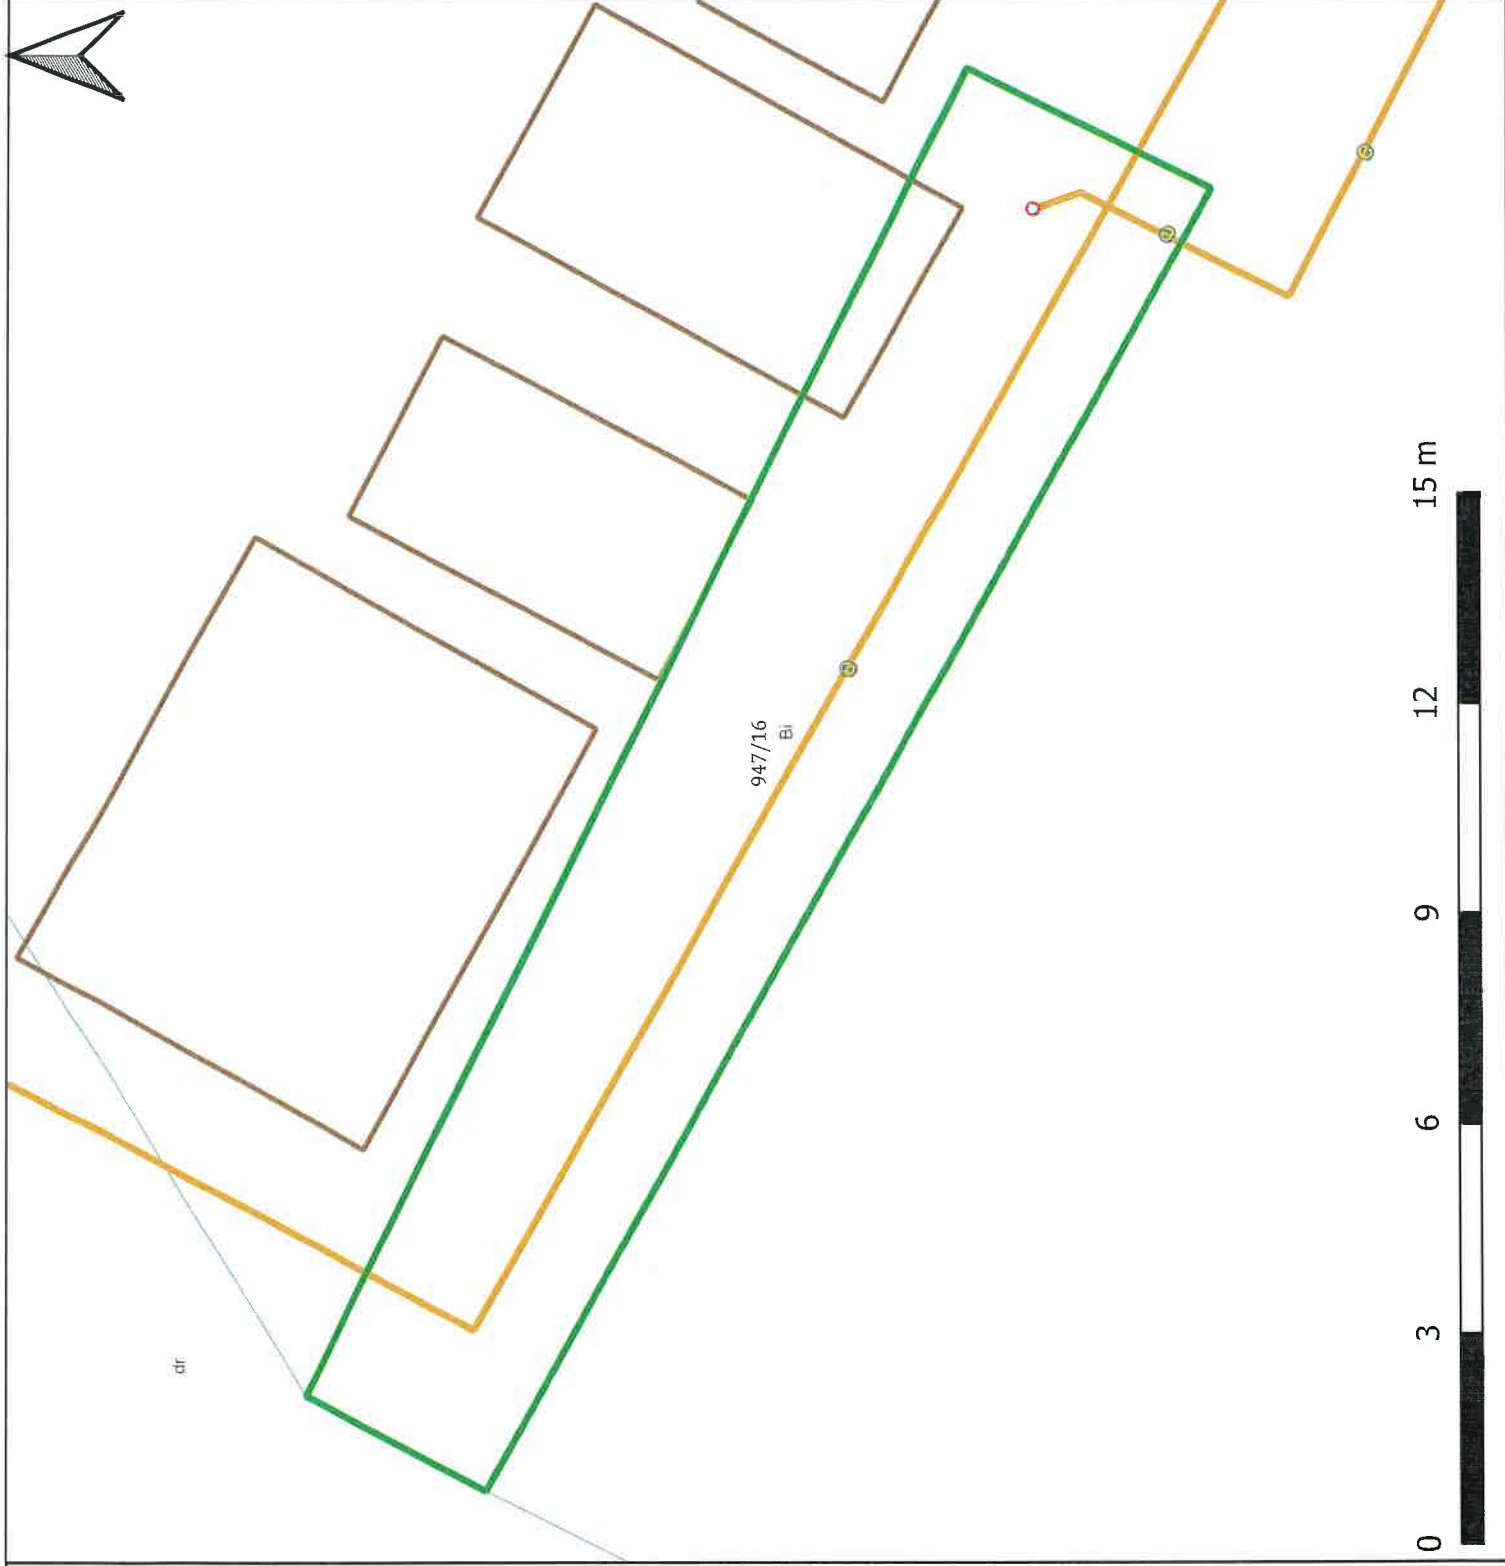

Nieruchomości wskazane do ustanowienia służebności przesyłu

Gmina: Wodzisław Śląski
Rodzaj infrastruktury: elektroenergetyczna
Operator: Tauron Dystrybucja

L.p. działki wg tabeli: 178
Identyfikator działki:
241504_1.0003.AR_6.947/16

Legenda

○ Stupy elektroenergetyczne

□ Działka gminna

Sieć elektroenergetyczna

— sieć dystrybucyjna nadziemna

— sieć dystrybucyjna podziemna

— przyłącza

Granice ewidencyjne

□ Granice użytków ewidencyjnych

□ Granice działek ewidencyjnych

□ budynki

0 3 6 9 12 15 m