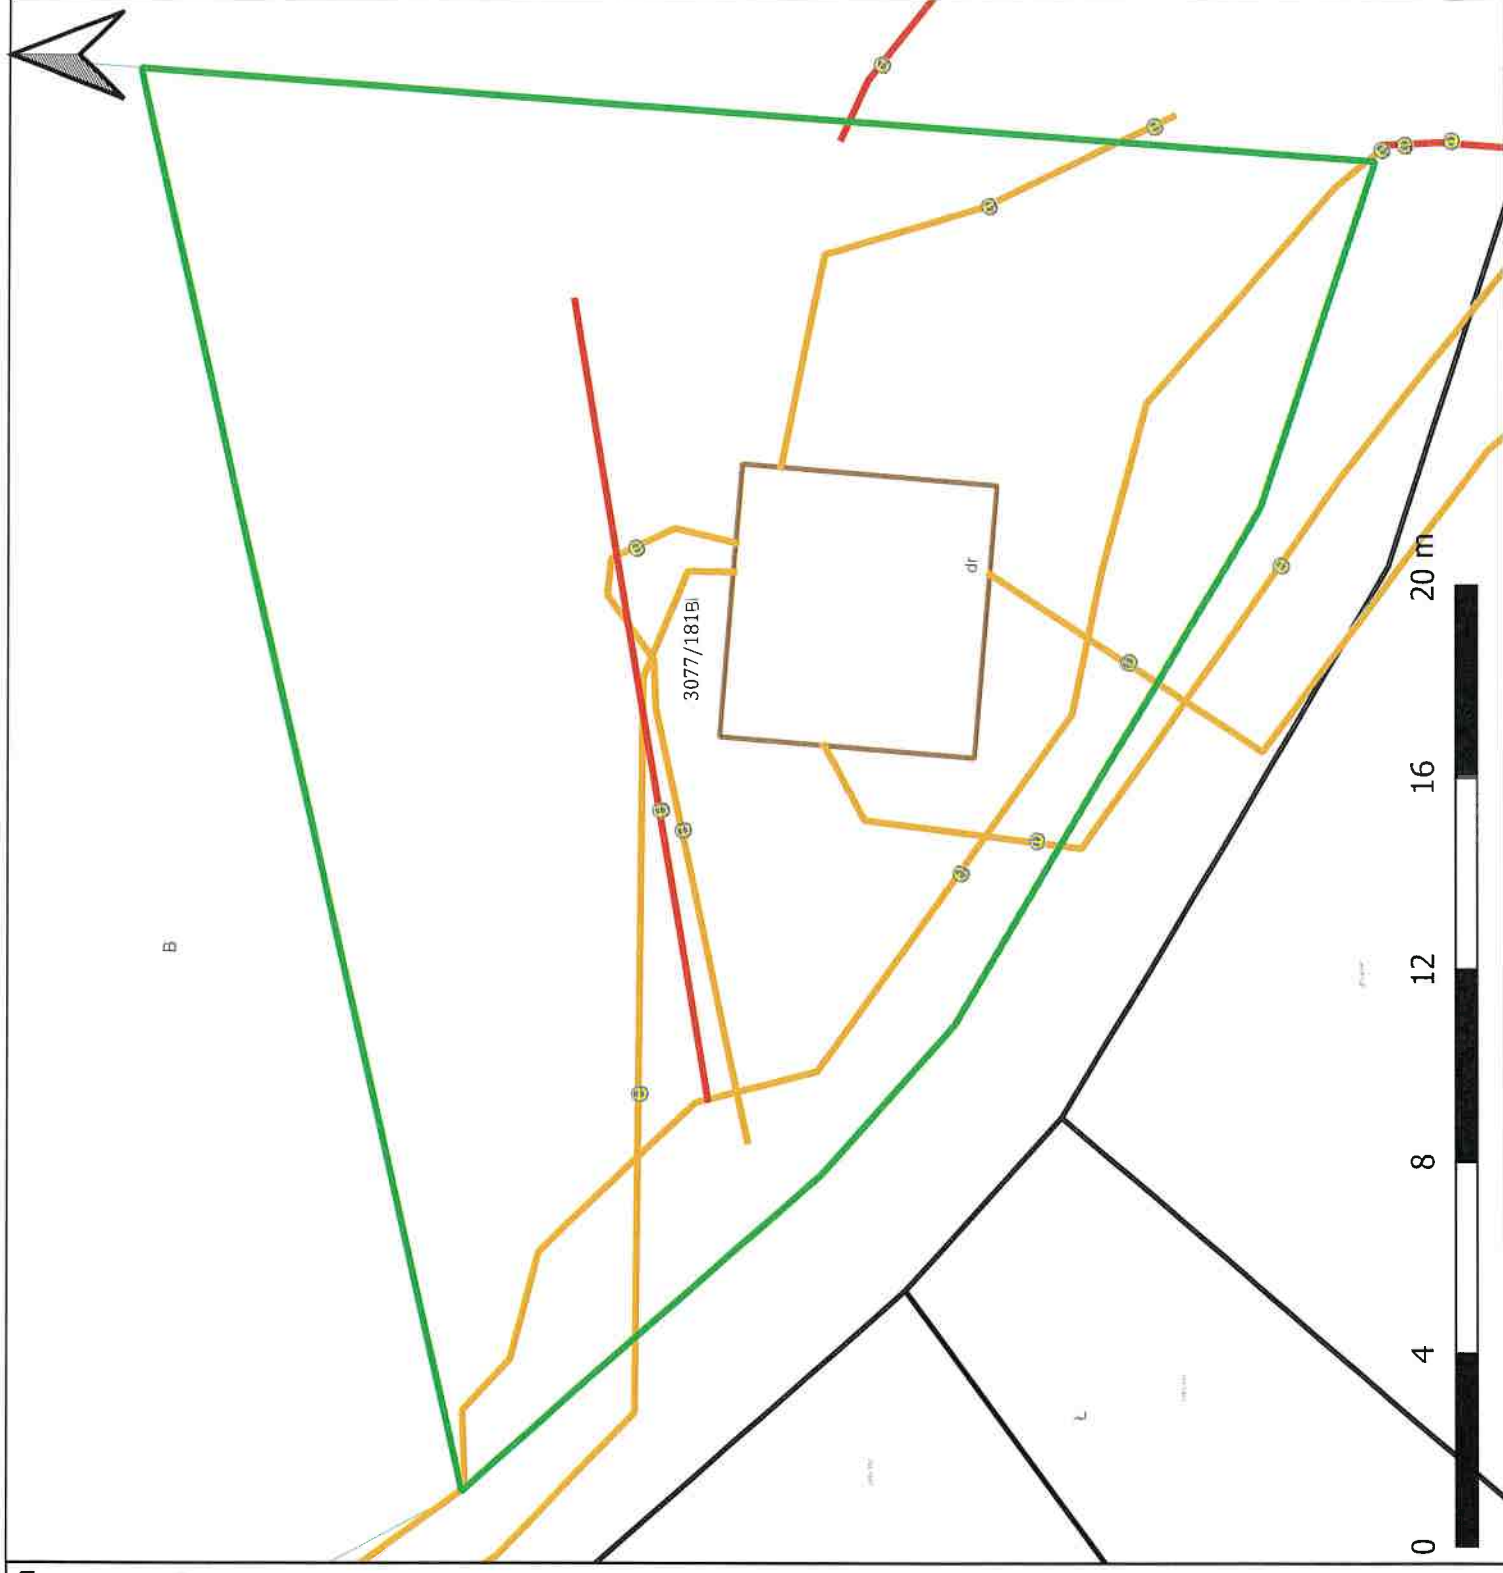

Nieruchomości wskazane do ustanowienia służebności przesyłu

Gmina: Wodzisław Śląski
Rodzaj infrastruktury: elektroenergetyczna
Operator: Tauron Dystrybucja

L.p. działki wg tabeli: 16
Identyfikator działki:
241504_1.0001.AR_3.130

Nieruchomości wskazane do ustanowienia służebności przesyłu

Gmina: Wodzisław Śląski

Rodzaj infrastruktury: elektroenergetyczna

Operator: Tauron Dystrybucja

L.p. działki wg tabeli: 18

Identyfikator działki:

Granice ewidencyjne

□ Granice użytków ewidencyjnych

□ Granice działek ewidencyjnych

□ budynki

Nieruchomości wskazane do ustanowienia służebności przesyłu

Gmina: Wodzisław Śląski
Rodzaj infrastruktury: elektroenergetyczna
Operator: Tauron Dystrybucja

Operator: Tauron Dystrybucja

L.p. działki wg tabeli: 77

Identyfikator działki:

241504_1.0003.AR_2.1840/177

Legenda

○ Słupy elektroenergetyczne

□ Działka gminna

Sieć elektroenergetyczna