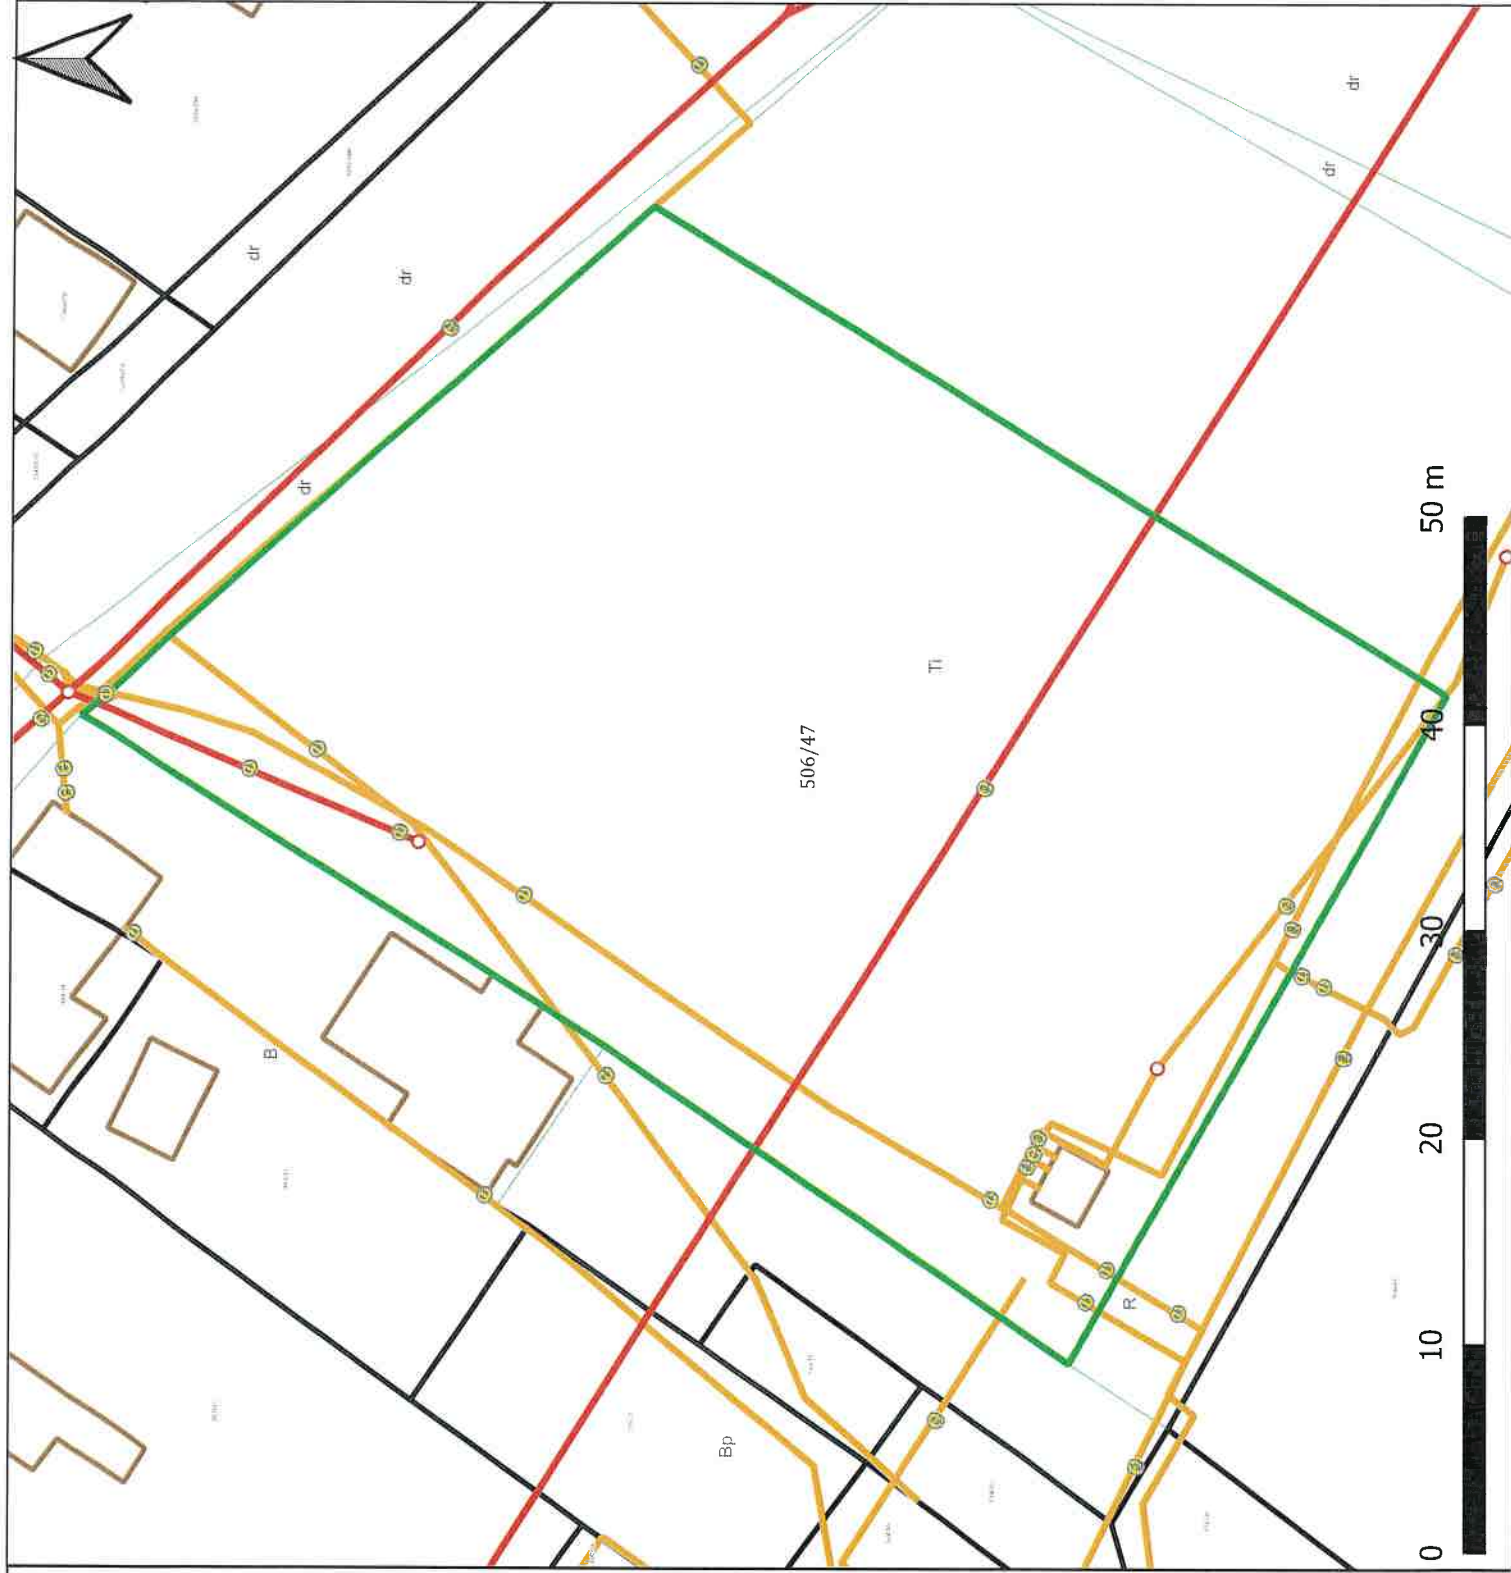

Nieruchomości wskazane do ustanowienia służebności przesyłu

Gmina: Wodzisław Śląski
Rodzaj infrastruktury: elektroenergetyczna
Operator: Tauron Dystrybucja

L.p. działki wg tabeli: 95
Identyfikator działki:
241504_1.0003.AR_3.506/47

Legenda

- Stupy elektroenergetyczne
- Działka gminna
- **Sieć elektroenergetyczna**
- sieć dystrybucyjna nadziemna
- sieć dystrybucyjna podziemna
- przyłącza
- **Granice ewidencyjne**
- Granice użytków ewidencyjnych
- Granice działek ewidencyjnych
- budynki