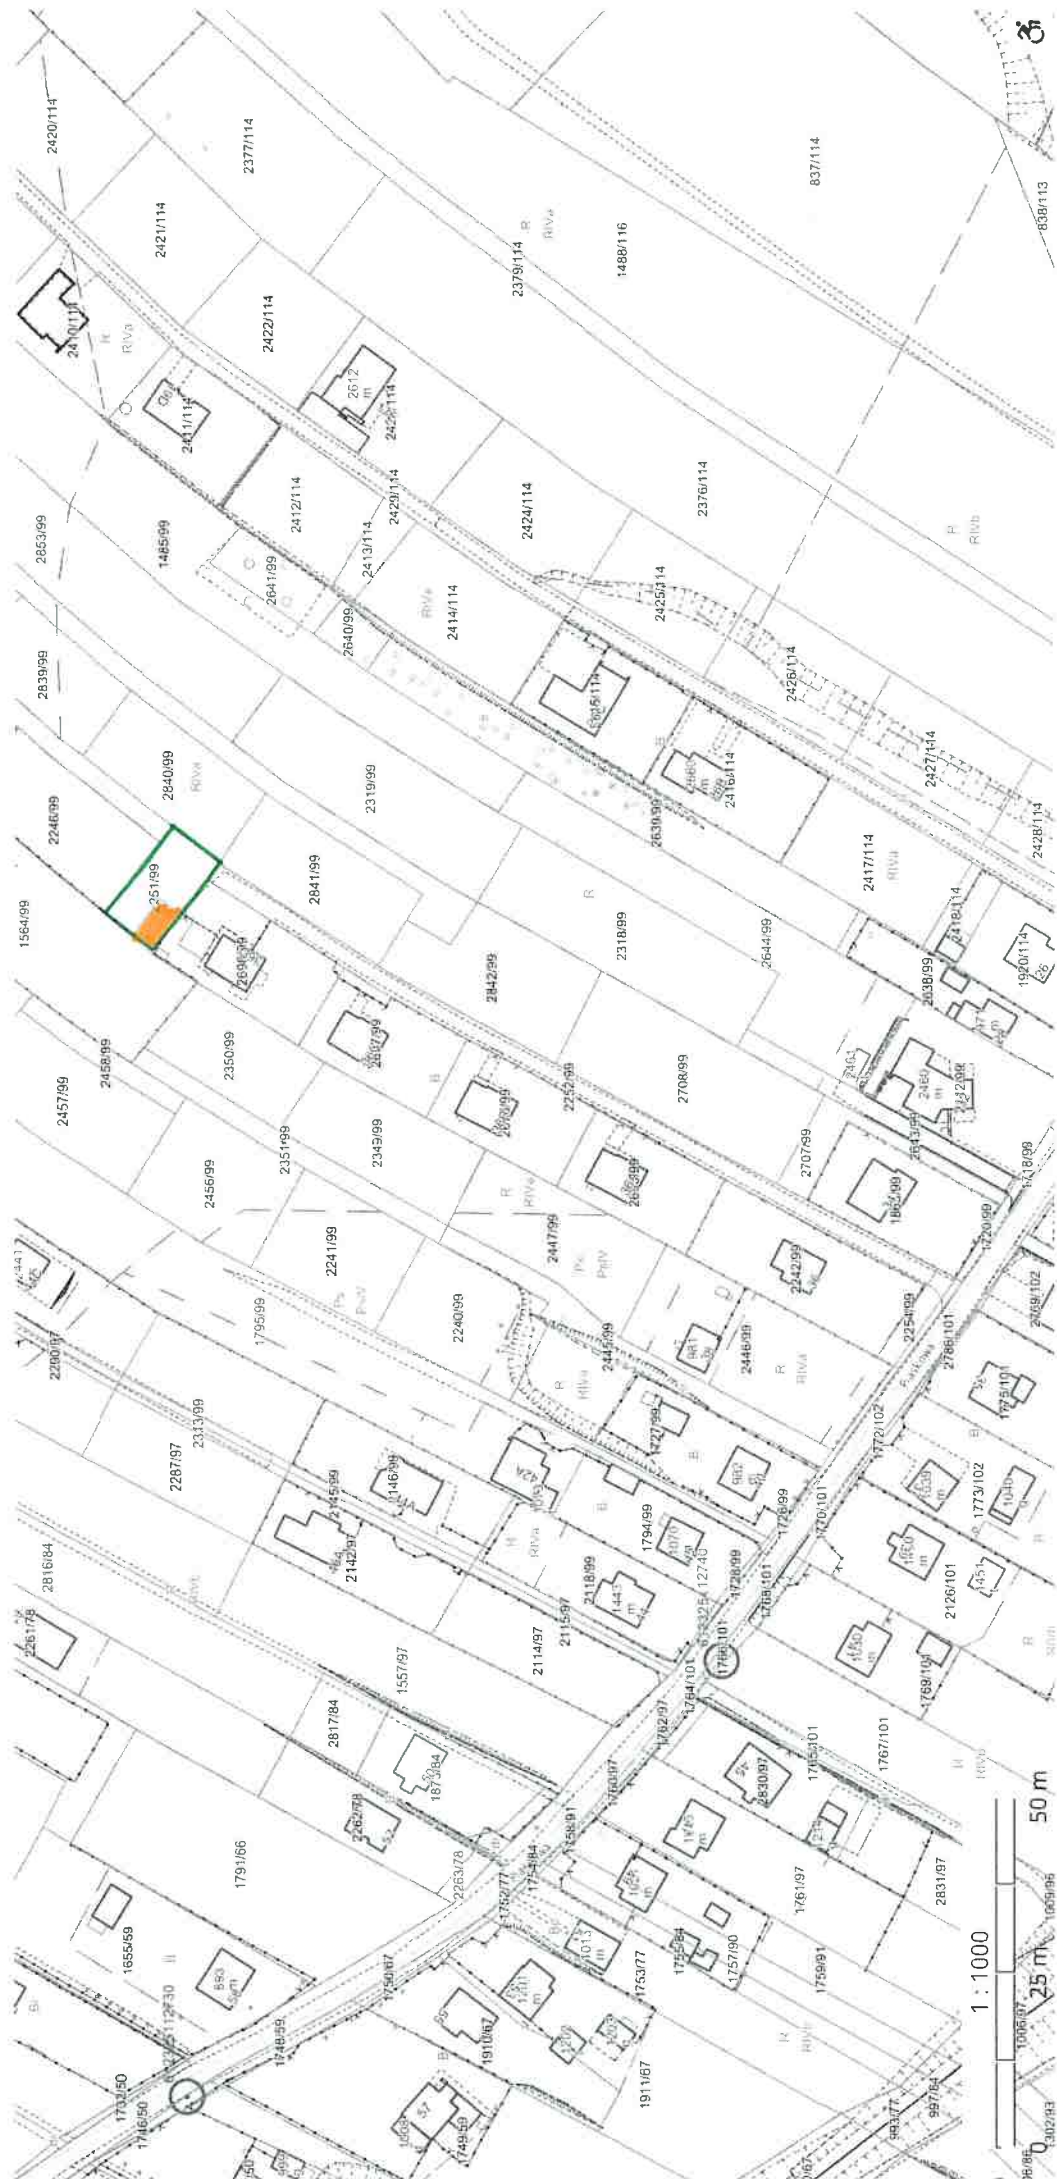

článok mapy do čísla 154.2025
MPP-11.6845.154.2025

— hranice časti w 2251/98 obv. Wilczy

▭ predmet majmu