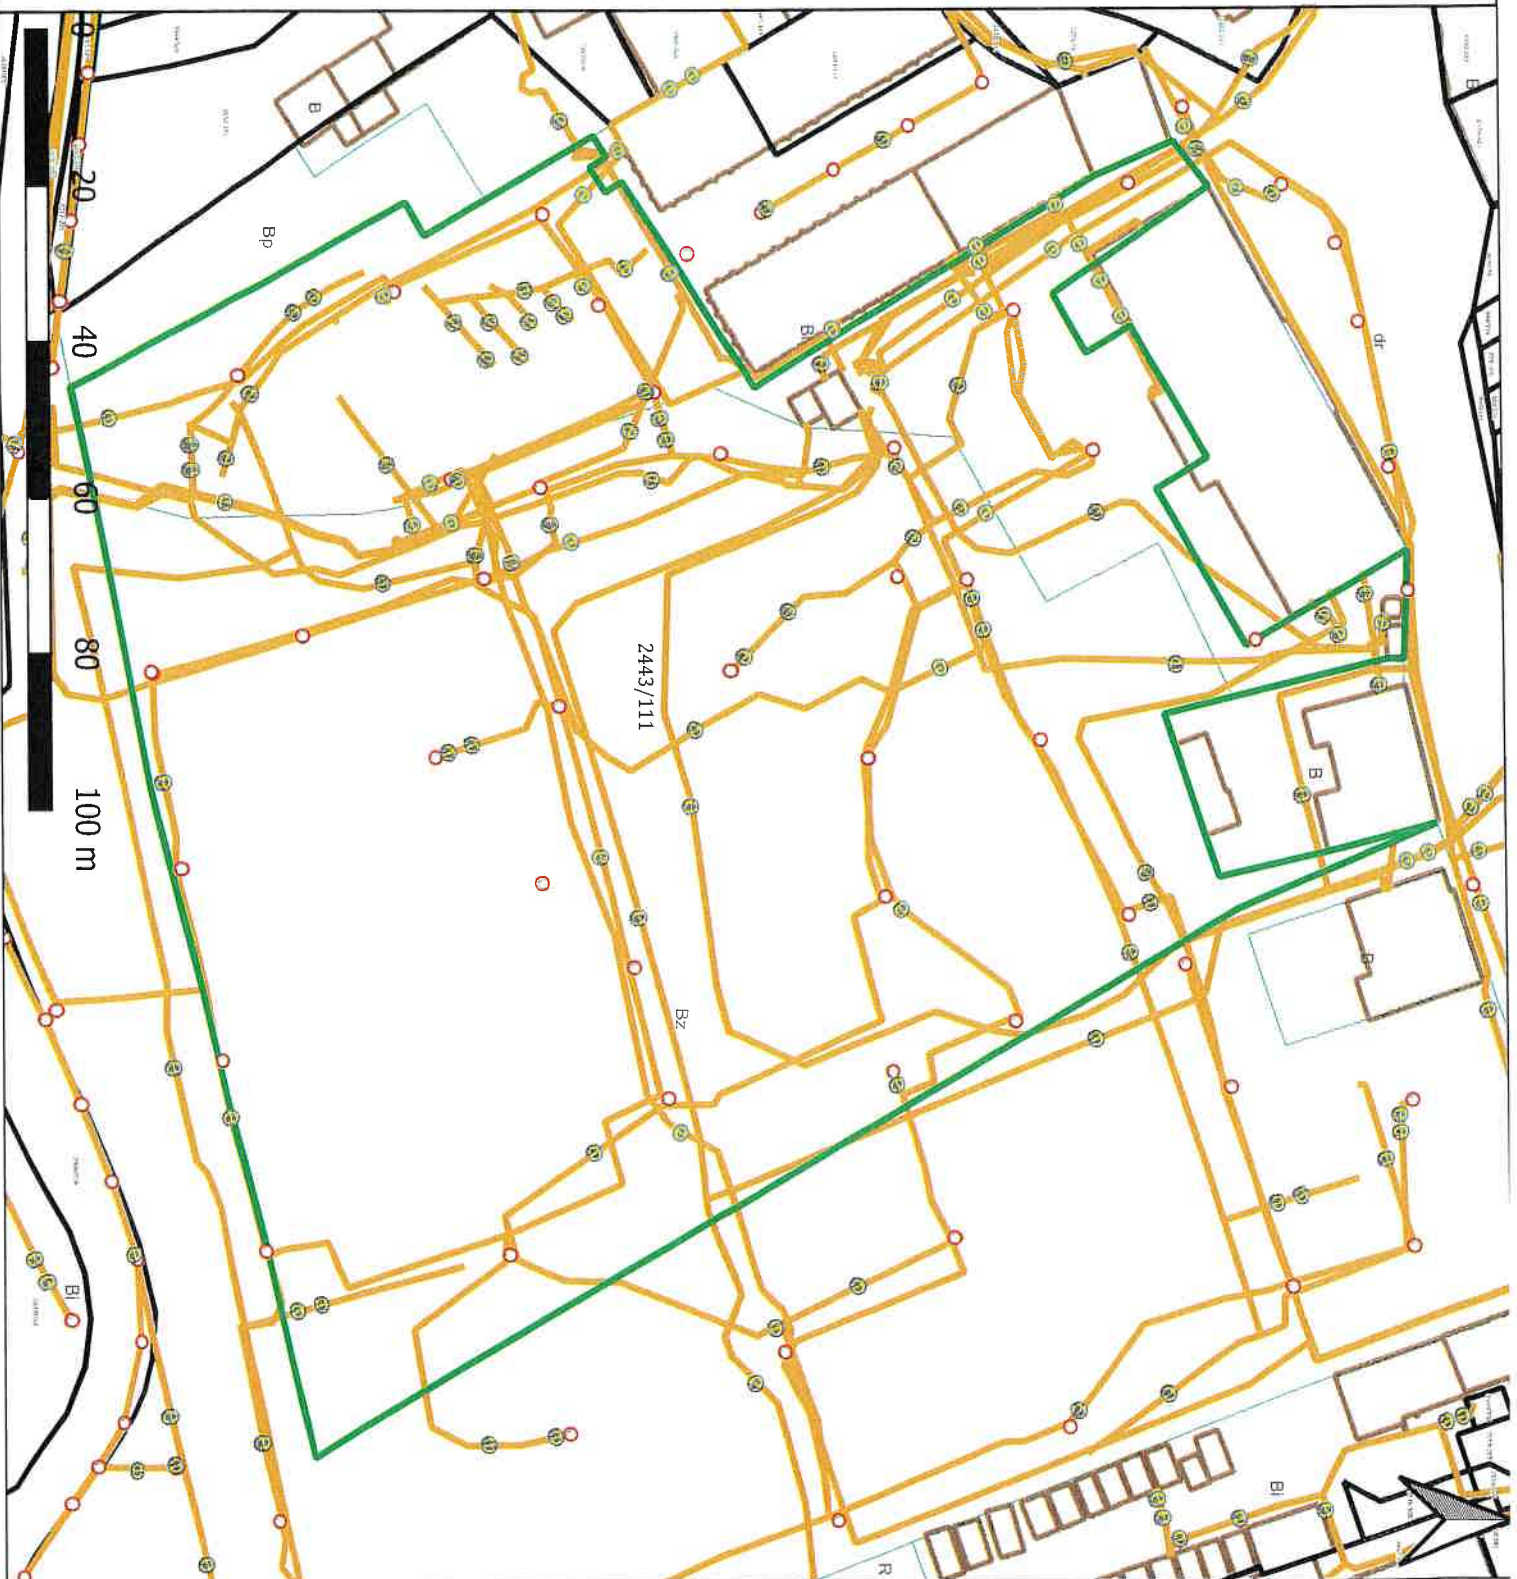

Nieruchomości wskazane do ustanowienia
służebności przesyłu

Gmina: Wodzisław Śląski
Rodzaj infrastruktury: elektroenergetyczna
Operator: Tauron Dystrybucja

L.p. działki wg tabeli: 21

Identyfikator
działki:
241504_1.0001.AR_8.2443/111

Legenda

- Słupy elektroenergetyczne
- Działka gminna
- **Sieć elektroenergetyczna**
  - sieć dystrybucyjna nadziemna
  - sieć dystrybucyjna podziemna
  - przyłacza
- **Granice ewidencyjne**
  - Granice użytków ewidencyjnych
  - Granice działek ewidencyjnych
  - budynki