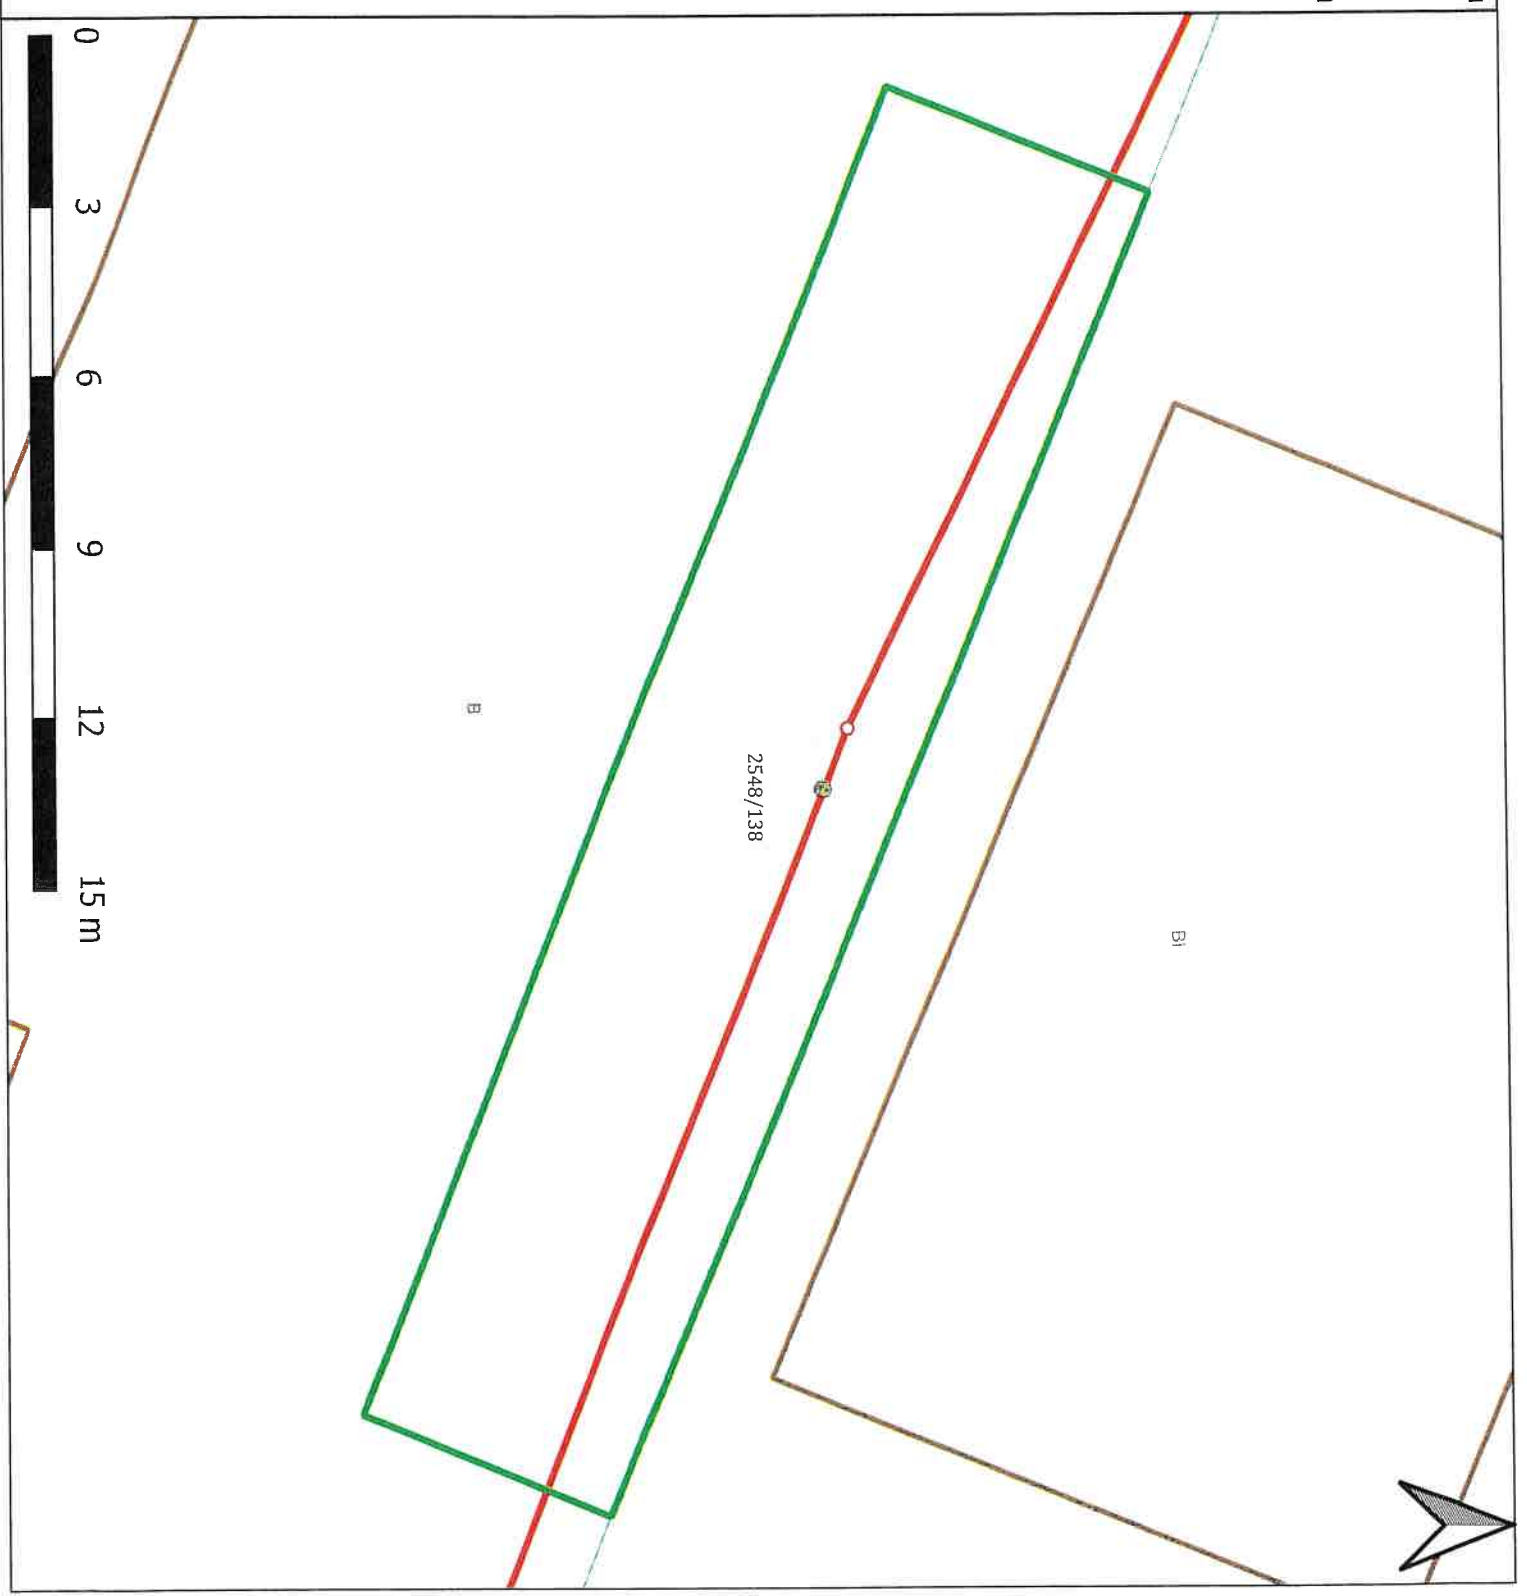

Nieruchomości wskazane do ustanowienia
służebności przesyłu

Gmina: Wodzisław Śląski
Rodzaj infrastruktury: elektroenergetyczna
Operator: Tauron Dystrybucja

L.p. działki wg tabeli: 62
Identyfikator działki:
241504_1.0001.AR_8.2548/138

Legenda

- Słupy elektroenergetyczne
- Działka gminna
- **Sieć elektroenergetyczna**
- sieć dystrybucyjna nadziemna
- sieć dystrybucyjna podziemna
- przyłącza
- **Granice ewidencyjne**
- Granice użytków ewidencyjnych
- Granice działek ewidencyjnych
- budynki