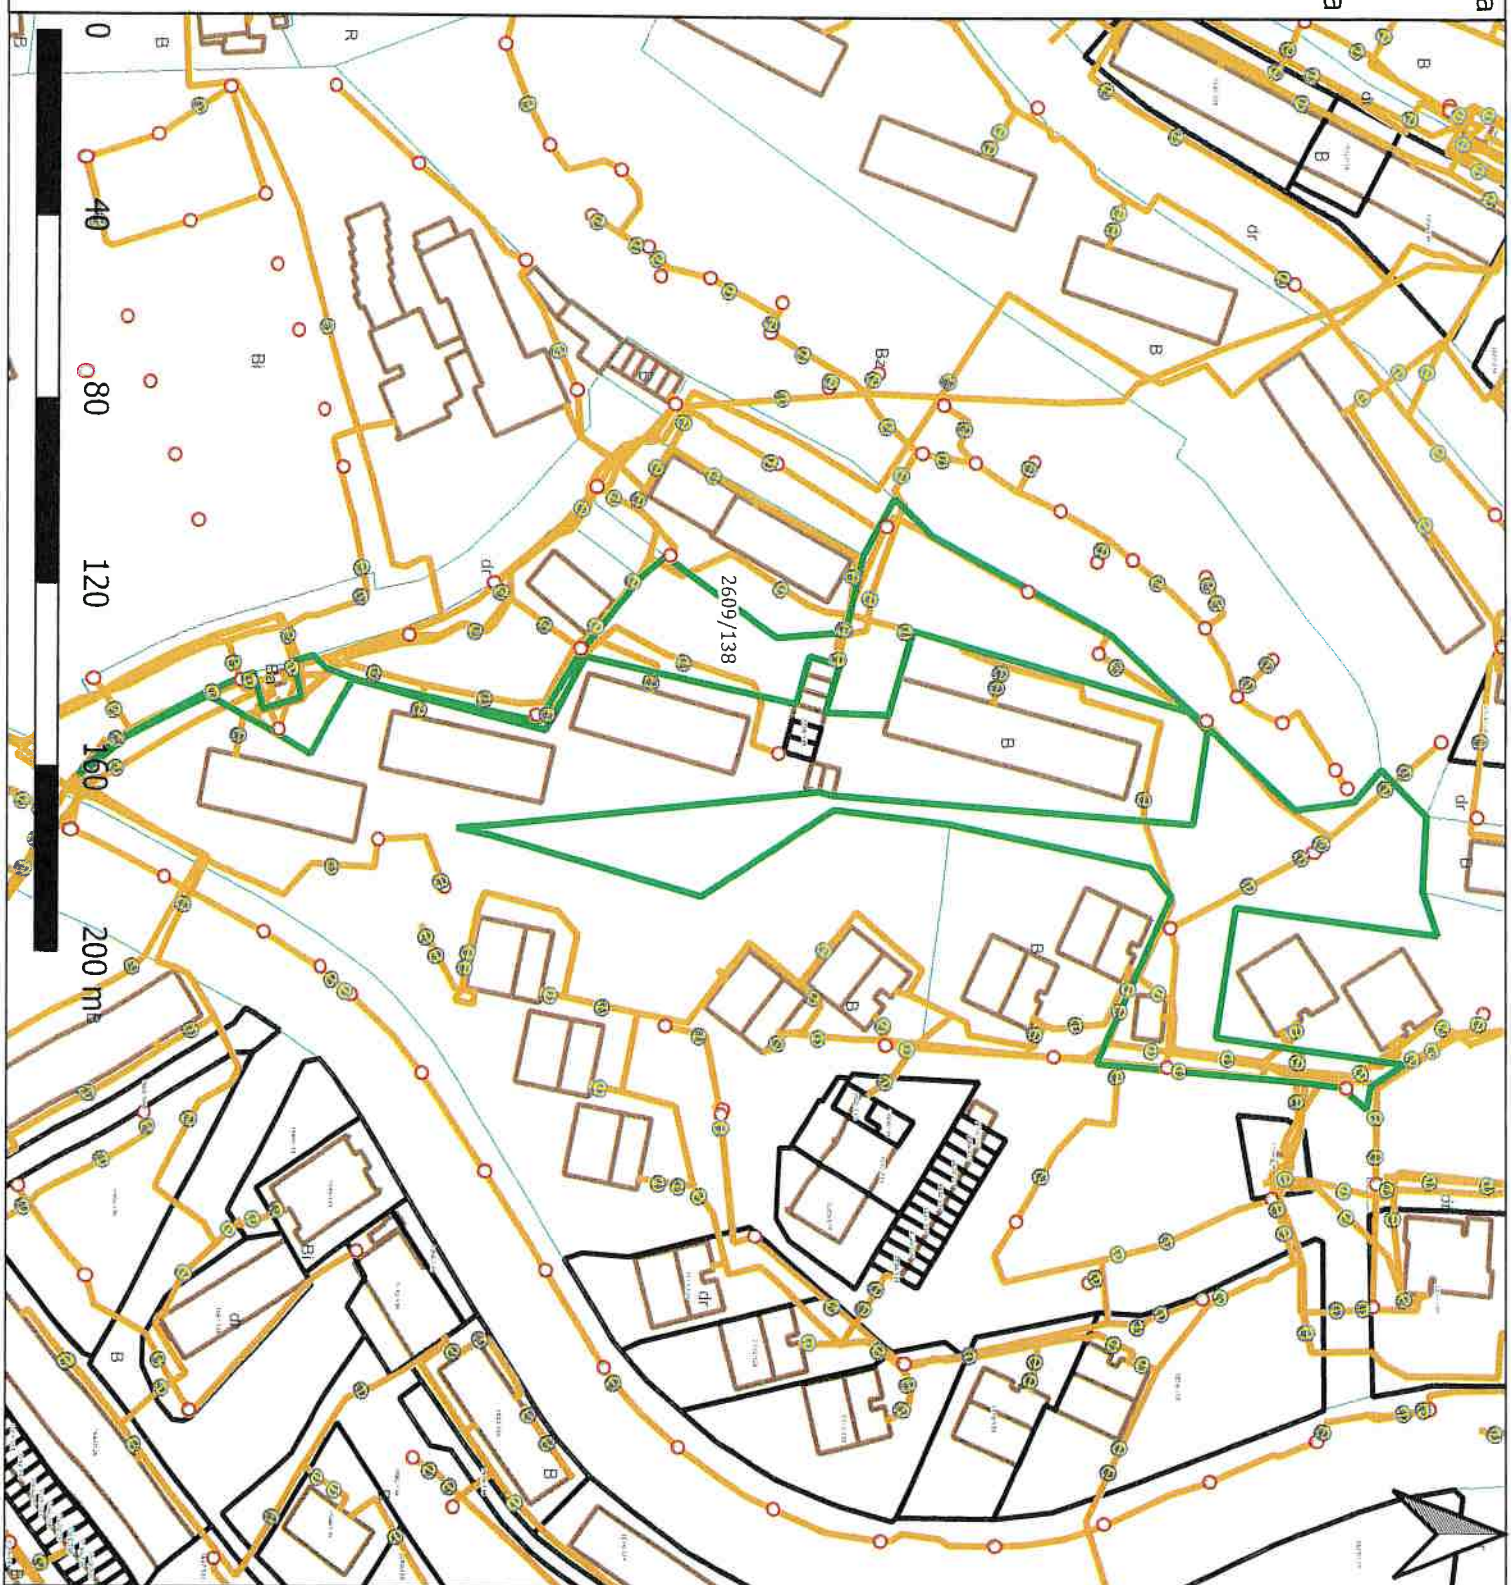

Nieruchomości wskazane do ustanowienia
służebności przesyłu

Gmina: Wodzisław Śląski
Rodzaj infrastruktury: elektroenergetyczna
Operator: Tauron Dystrybucja

L.p. działki wg tabeli: 65

Identyfikator działki:
241504_1.0001.AR_8.2609/138

Legenda

- Słupy elektroenergetyczne
- Działka gminna
- **Sieć elektroenergetyczna**
- sieć dystrybucyjna nadziemna
- sieć dystrybucyjna podziemna
- przyłacza
- **Granice ewidencyjne**
- Granice użytków ewidencyjnych
- Granice działek ewidencyjnych
- budynki