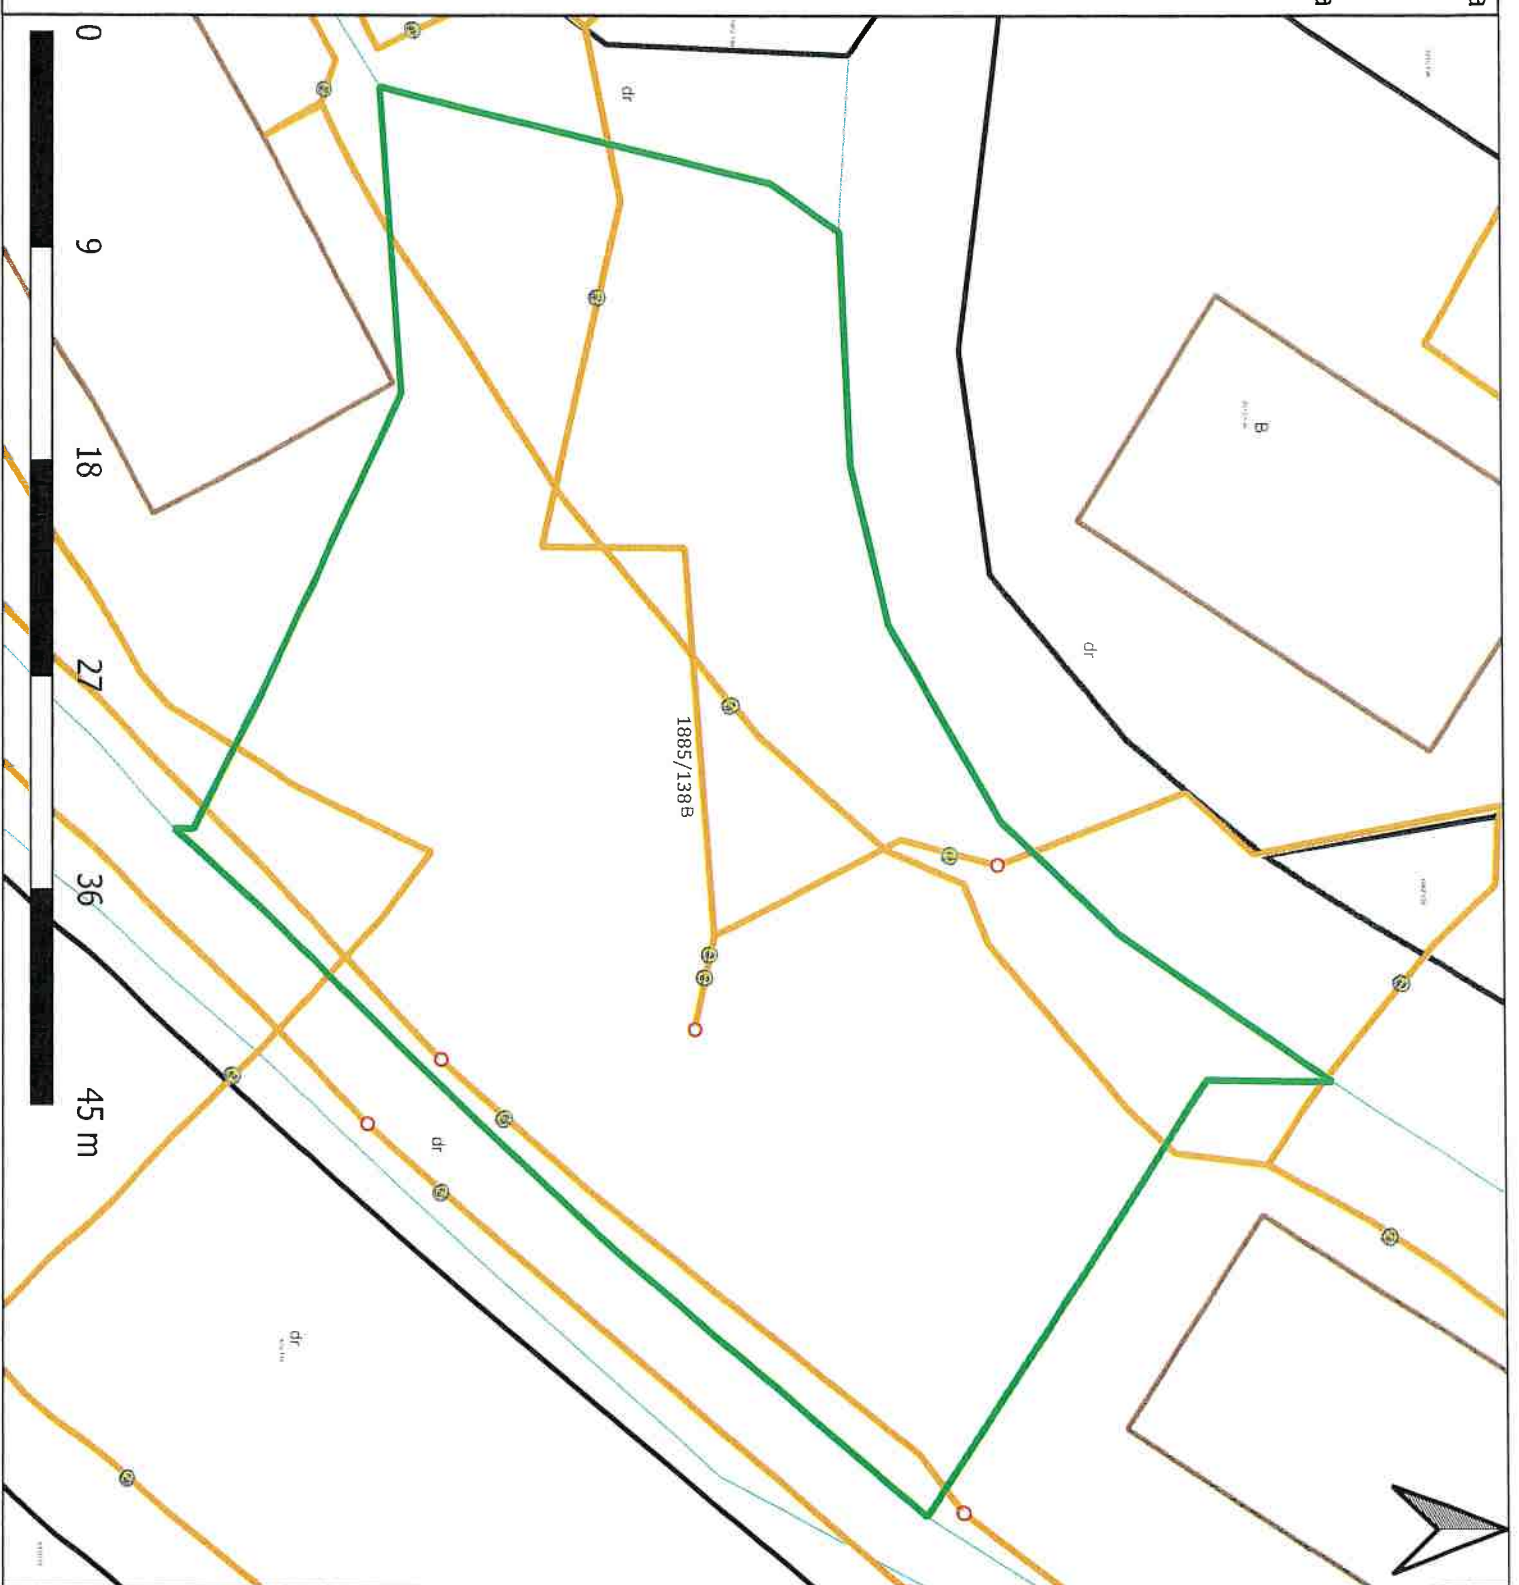

Nieruchomości wskazane do ustanowienia
służebności przesyłu

Gmina: Wodzisław Śląski

Rodzaj infrastruktury: elektroenergetyczna

Operator: Tauron Dystrybucja

L.p. działki wg tabeli: 59

Identyfikator działki:

241504_1.0001.AR_8.1885/138

Legenda

○ Słupy elektroenergetyczne

□ Działka gminna

Sieć elektroenergetyczna

— sieć dystrybucyjna nadziemna

— sieć dystrybucyjna podziemna

— przyłacza

Granice ewidencyjne

□ Granice użytków ewidencyjnych

□ Granice działek ewidencyjnych

□ budynki