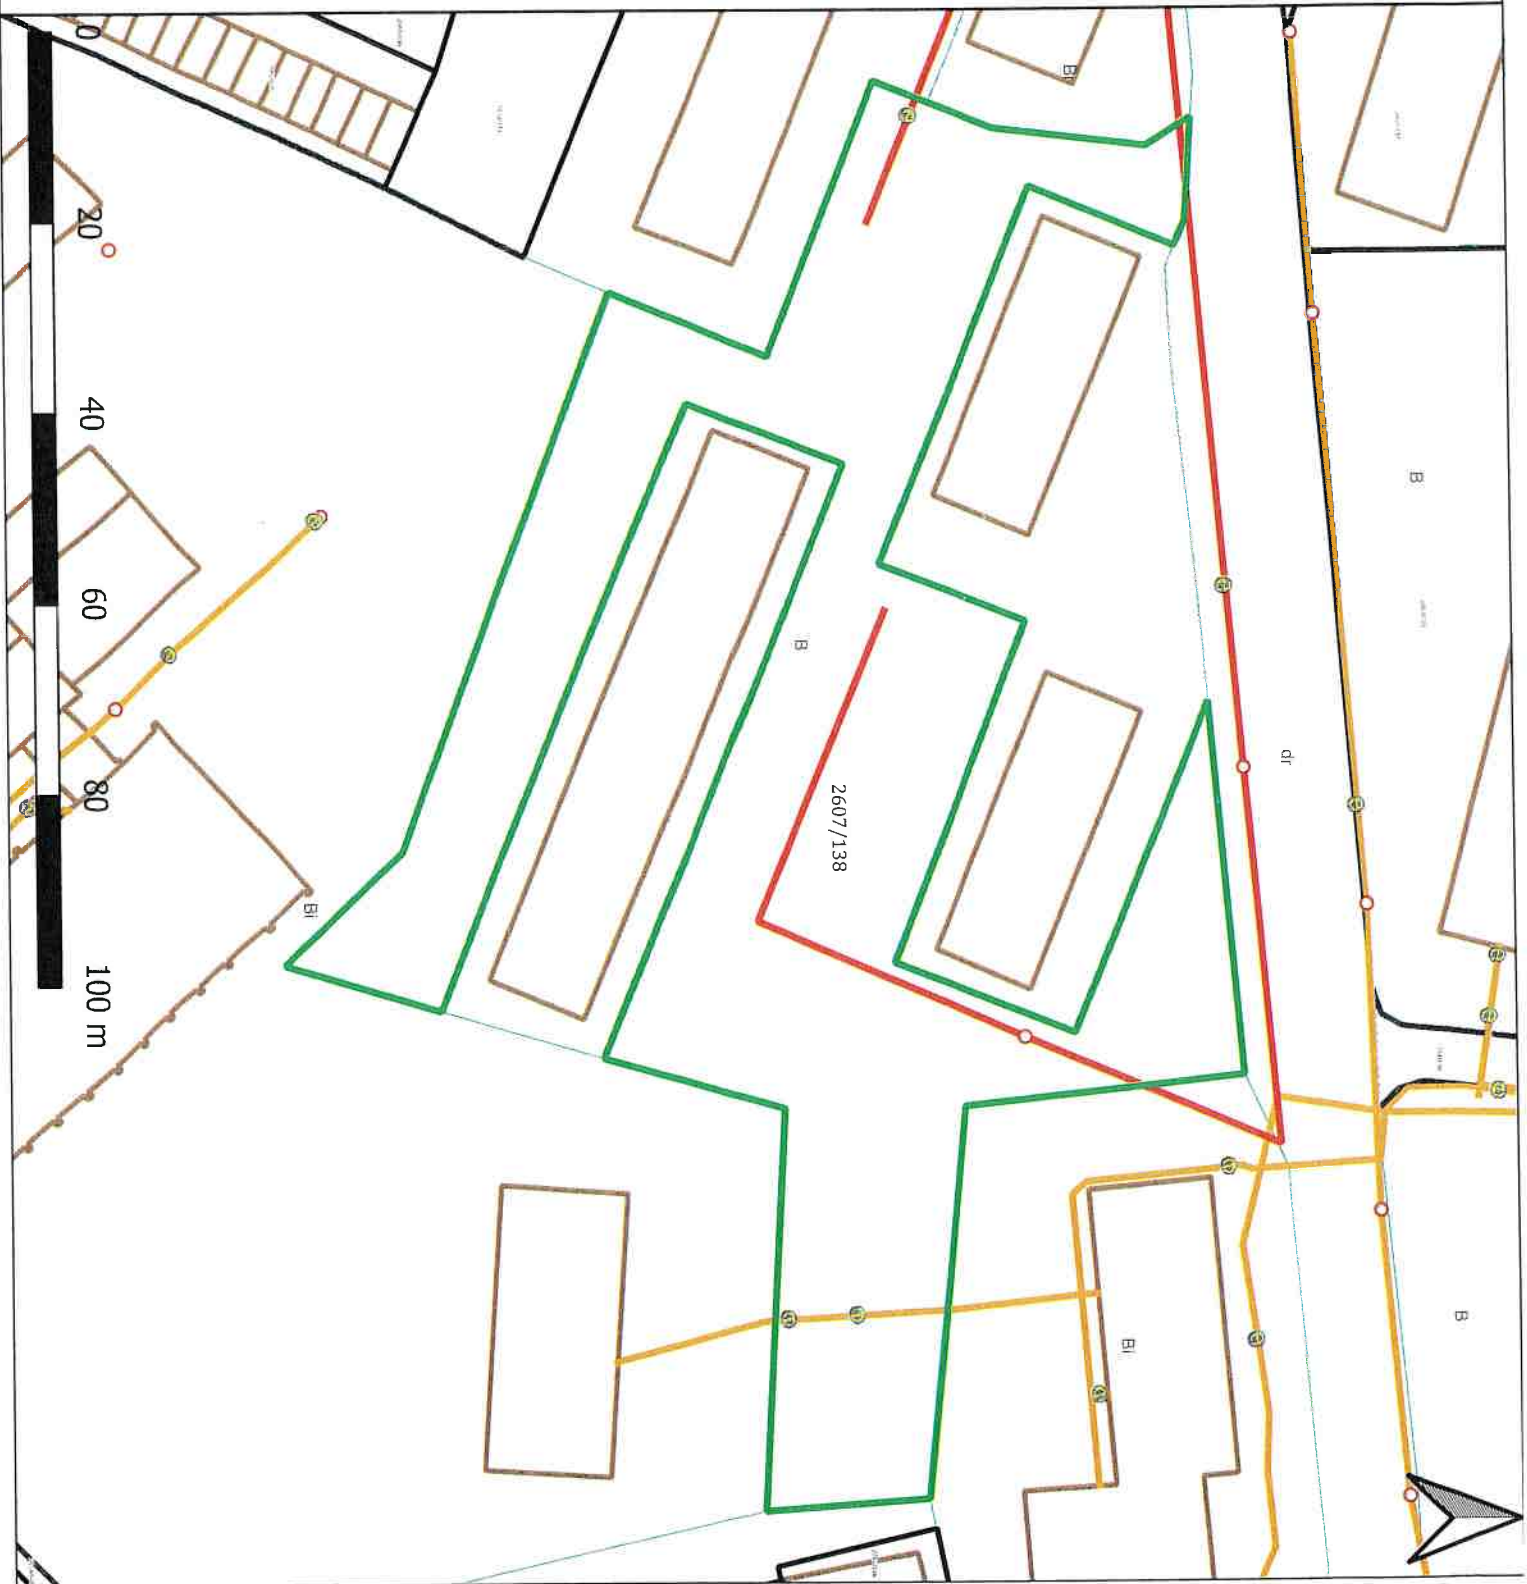

Nieruchomości wskazane do ustanowienia służebności przesyłu

Gmina: Wodzisław Śląski
Rodzaj infrastruktury: elektroenergetyczna
Operator: Tauron Dystrybucja

L.p. działki wg tabeli: 64
Identyfikator działki:
241504_1.0001.AR_8.2607/138

Legenda

- Skłupy elektroenergetyczne
- Działka gminna
- **Sieć elektroenergetyczna**
- sieć dystrybucyjna nadziemna
- sieć dystrybucyjna podziemna
- przyłacza
- **Granice ewidencyjne**
- Granice użytków ewidencyjnych
- Granice działek ewidencyjnych
- budynki