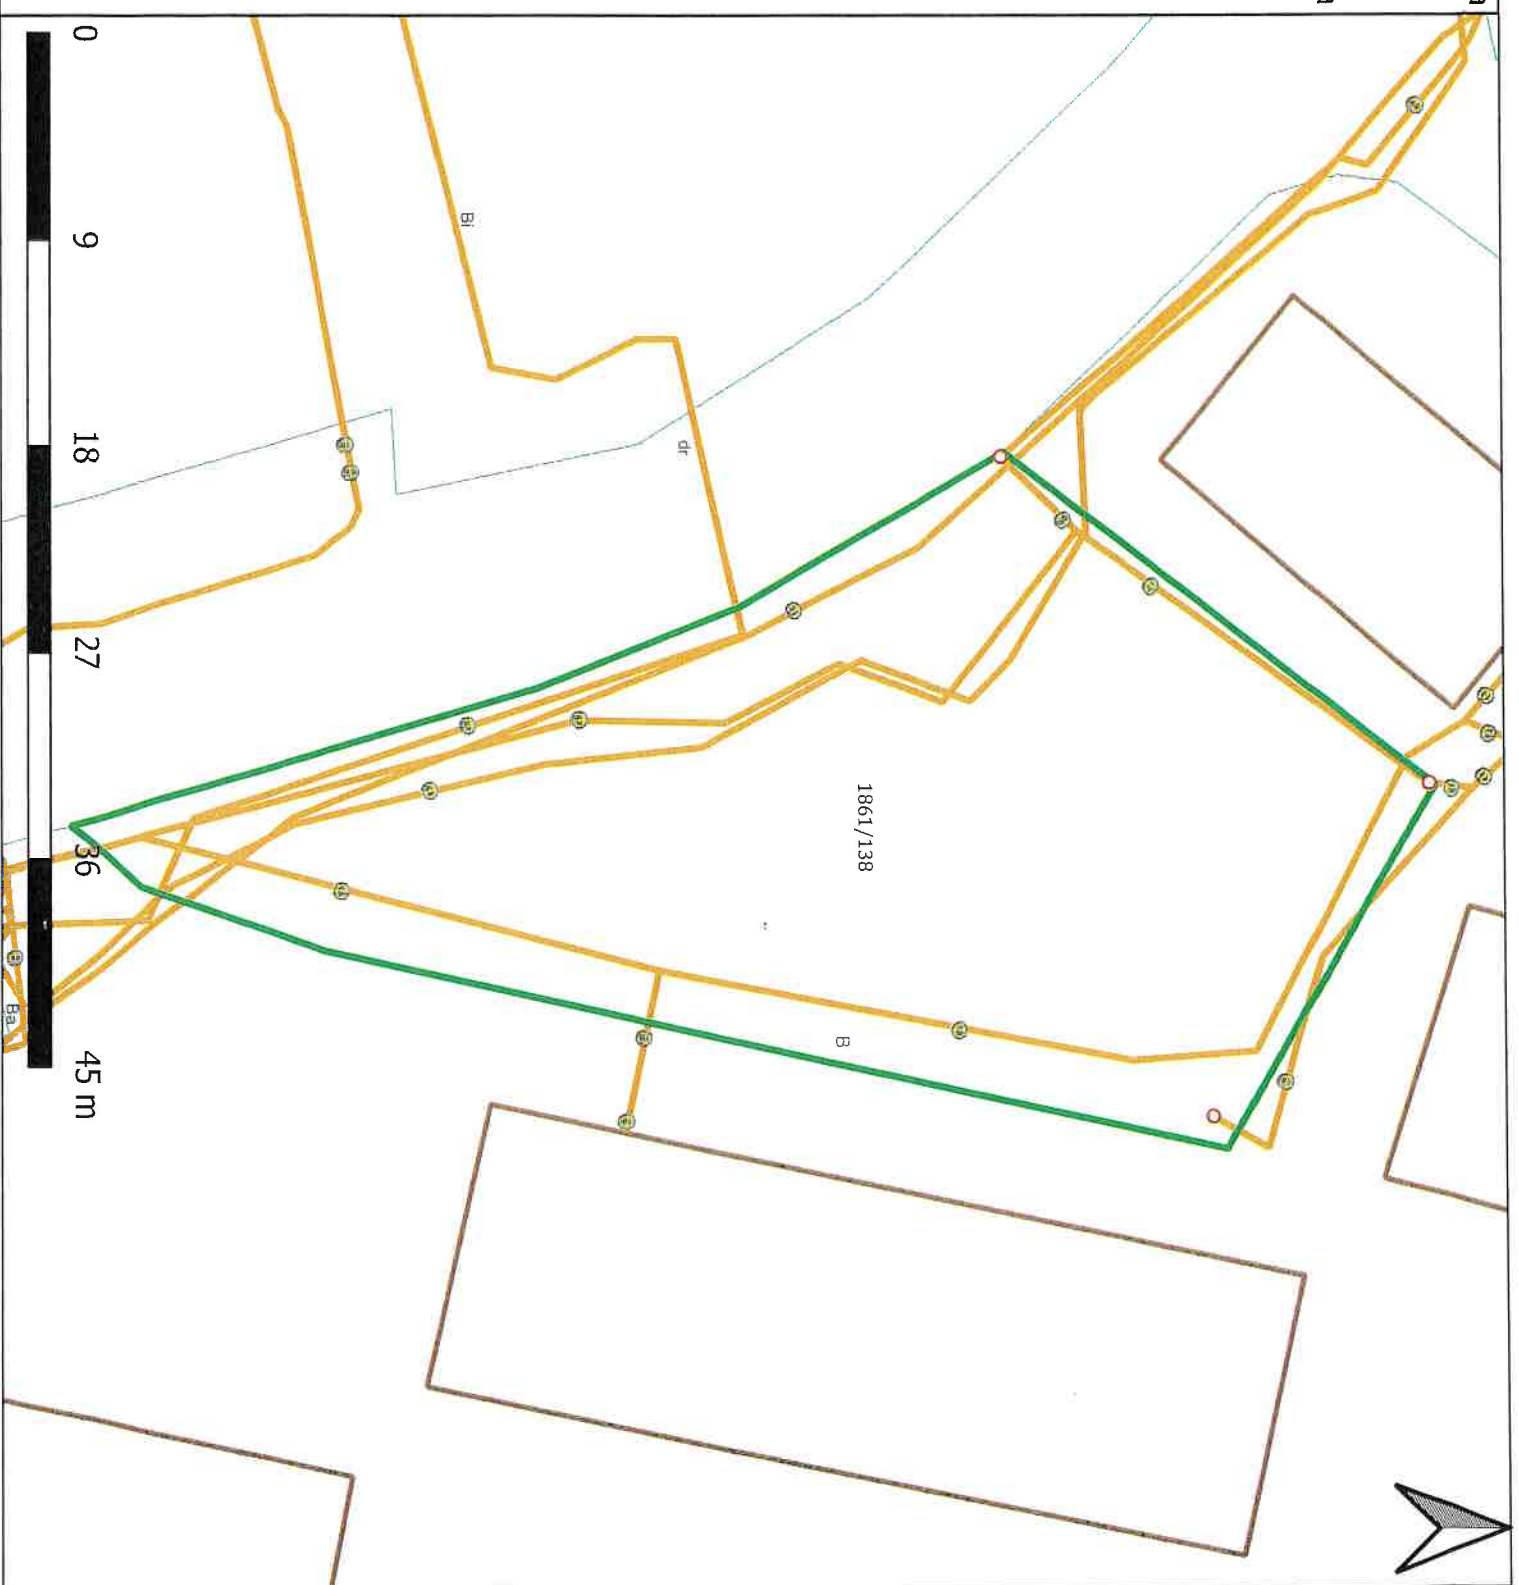

Nieruchomości wskazane do ustanowienia służebności przesyłu

Gmina: Wodzisław Śląski

Rodzaj infrastruktury: elektroenergetyczna

Operator: Tauron Dystrybucja

L.p. działki wg tabeli: 58

Identyfikator działki:

241504_1.0001.AR_8.1861/138

Legenda

○ Słupy elektroenergetyczne

□ Działka gminna

Sieć elektroenergetyczna

— sieć dystrybucyjna nadziemna

— sieć dystrybucyjna podziemna

— przyłącza

Graniczne ewidencyjne

□ Granice użytków ewidencyjnych

□ Granice działek ewidencyjnych

□ budynki