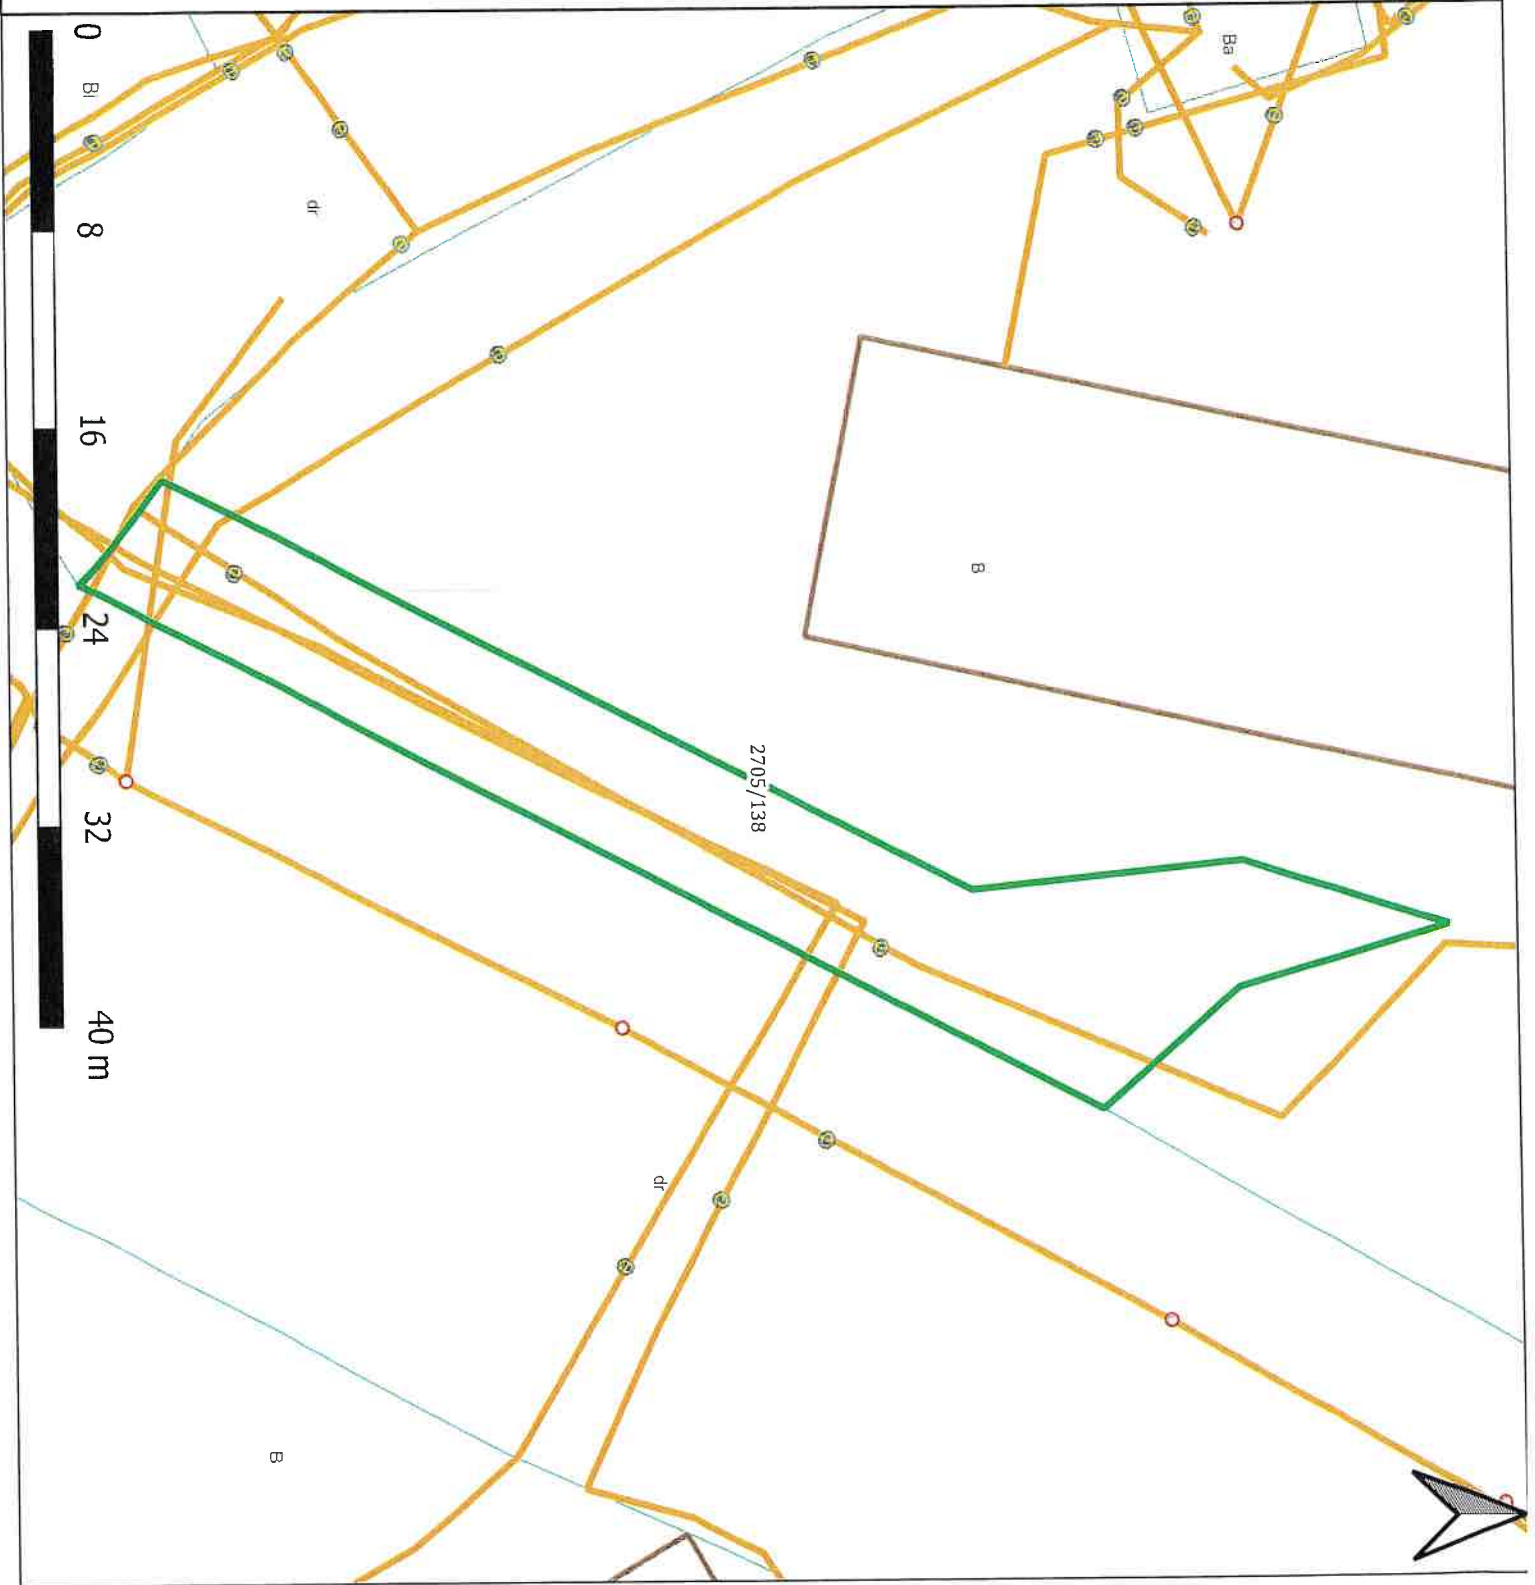

Nieruchomości wskazane do ustanowienia służebności przesyłu

Gmina: Wodzisław Śląski
Rodzaj infrastruktury: elektroenergetyczna
Operator: Tauron Dystrybucja

L.p. działki wg tabeli: 68
Identyfikator działki:
241504_1.0001.AR_8.2705/138

Legenda

- Skłupy elektroenergetyczne
- Działka gminna
- **Sieć elektroenergetyczna**
- sieć dystrybucyjna nadziemna
- sieć dystrybucyjna podziemna
- przyłącza
- **Granice ewidencyjne**
- Granice użytków ewidencyjnych
- Granice działek ewidencyjnych
- budynki