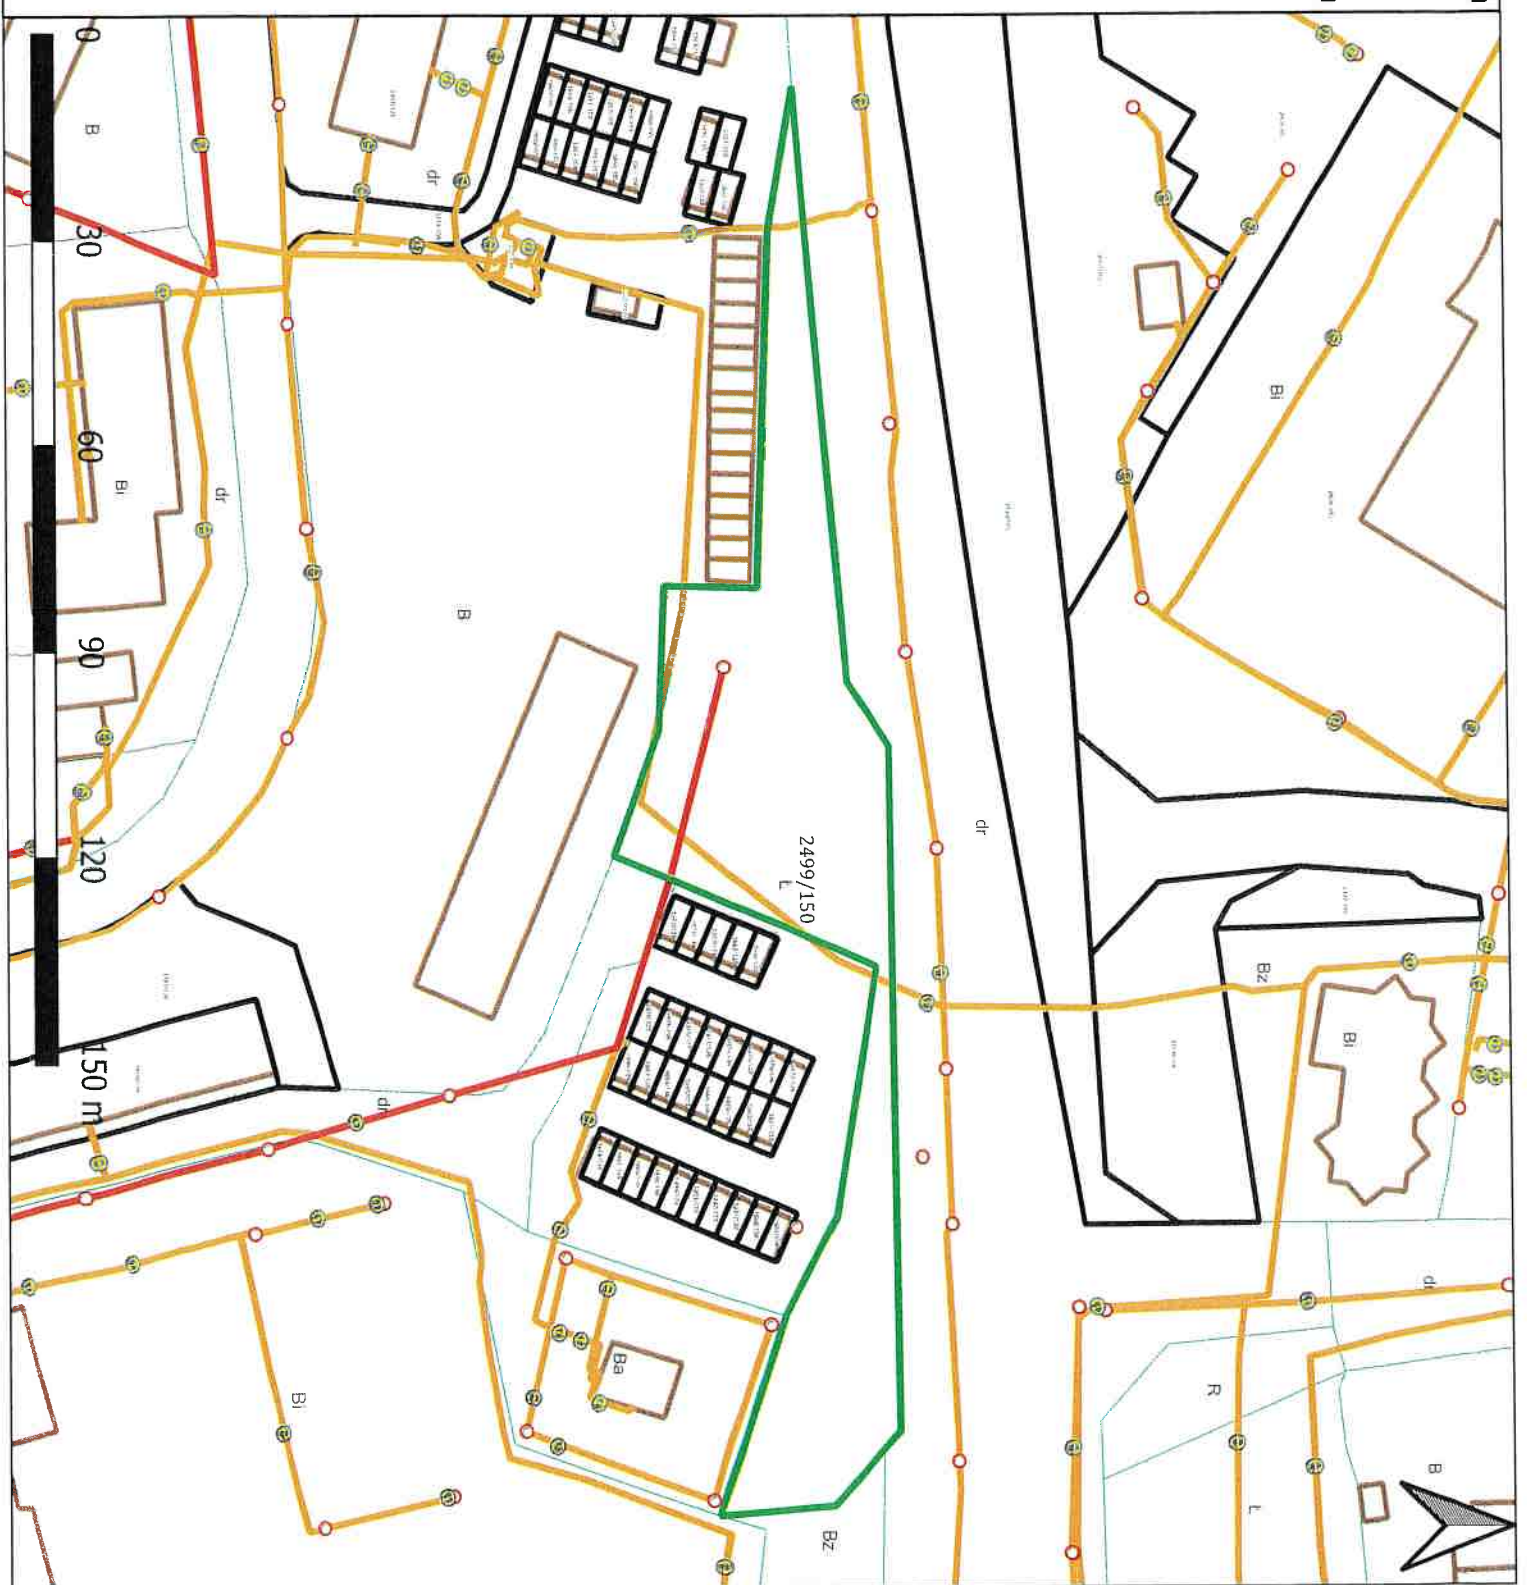

Nieruchomości wskazane do ustanowienia służebności przesyłu

Gmina: Wodzisław Śląski
Rodzaj infrastruktury: elektroenergetyczna
Operator: Tauron Dystrybucja

L.p. działki wg tabeli: 61
Identyfikator działki:
241504_1.0001.AR_8.2499/150

Legenda

- Słupy elektroenergetyczne
- Działka gminna
- **Sieć elektroenergetyczna**
  - sieć dystrybucyjna nadziemna
  - sieć dystrybucyjna podziemna
  - przyłacza
- **Granice ewidencyjne**
  - Granice użytków ewidencyjnych
  - Granice działek ewidencyjnych
  - budynki