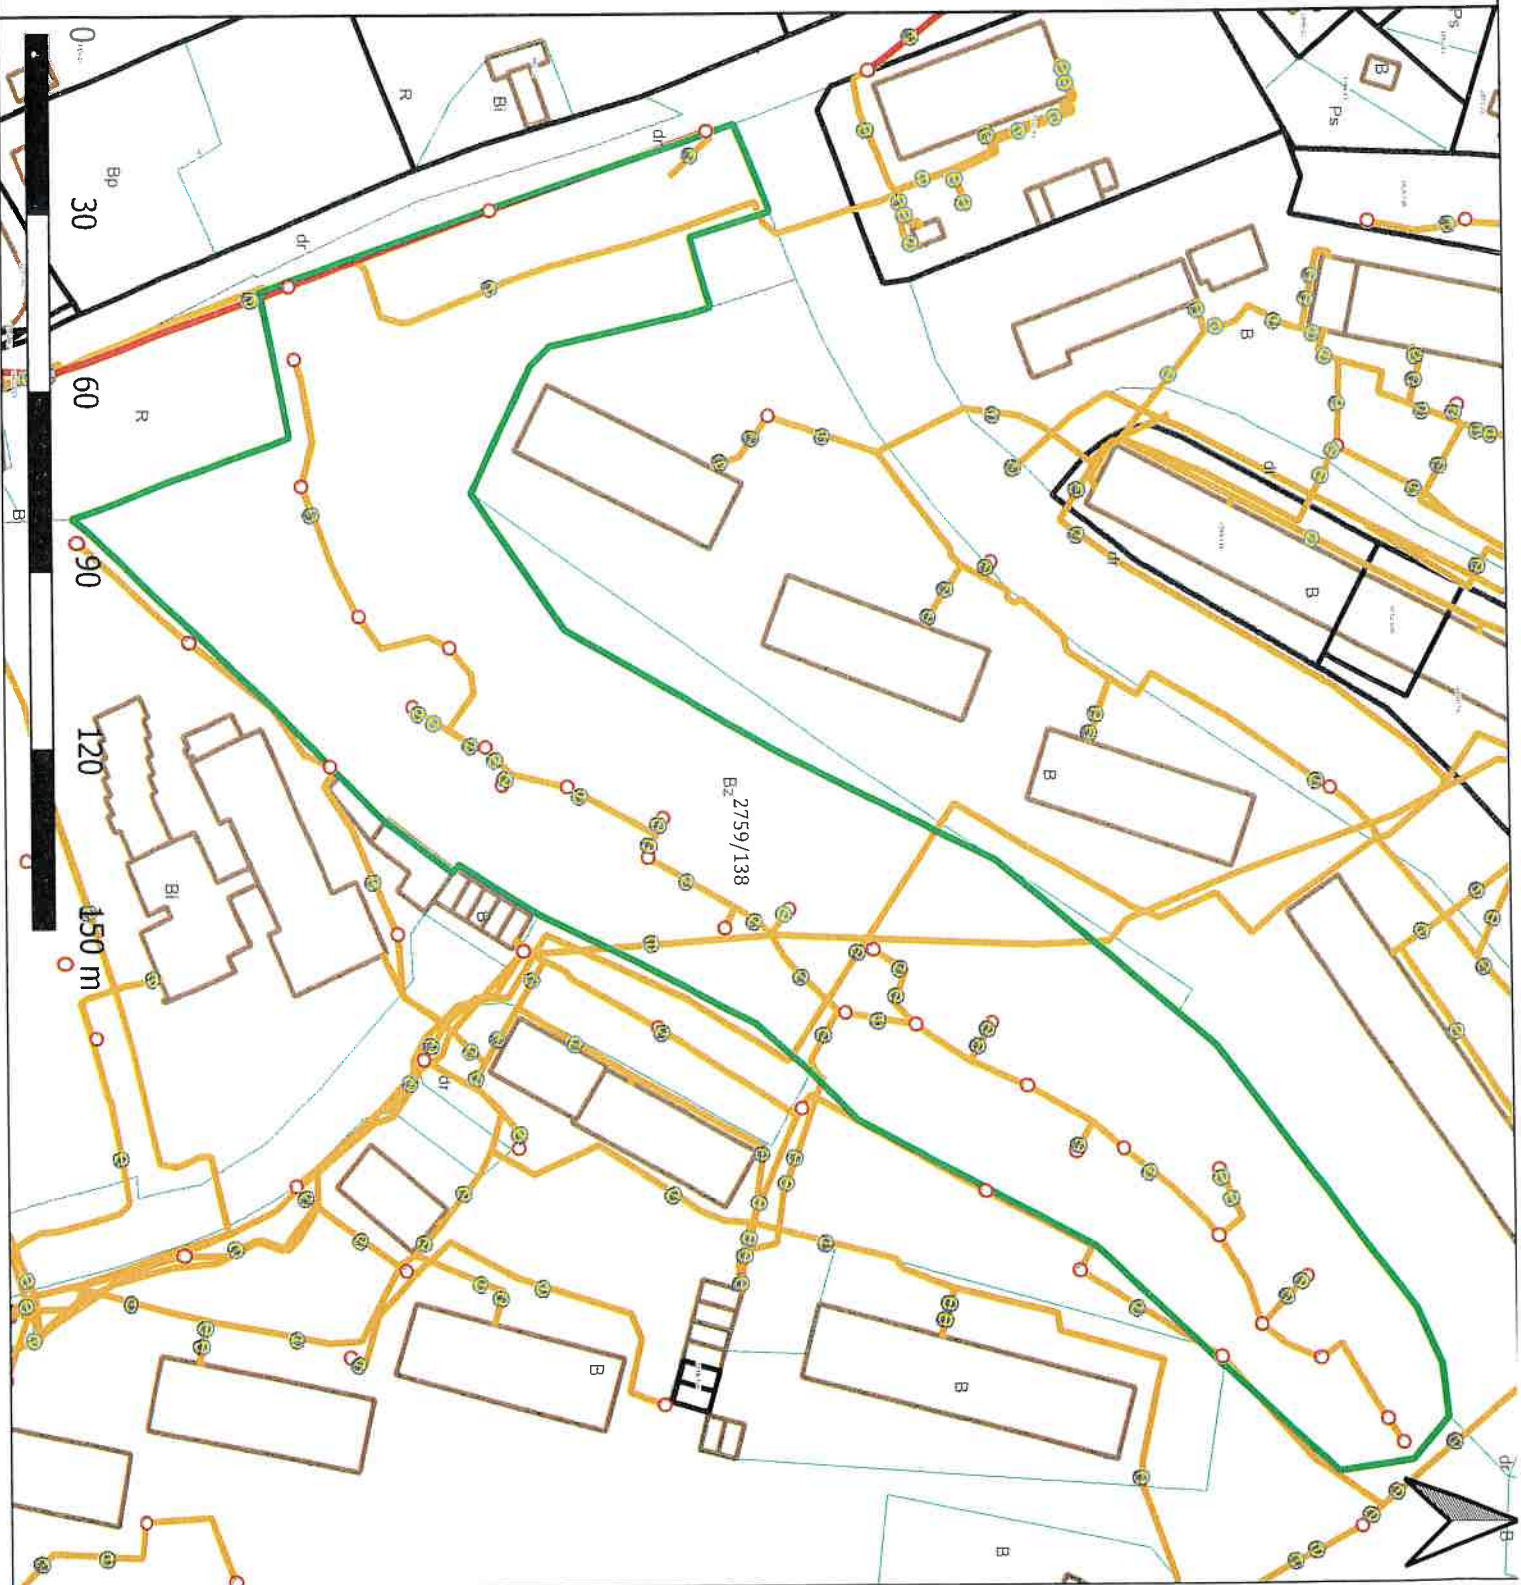

Nieruchomości wskazane do ustanowienia
służebności przesyłu

Gmina: Wodzisław Śląski
Rodzaj infrastruktury: elektroenergetyczna
Operator: Tauron Dystrybucja

L.p. działki wg tabeli: 71

Identyfikator działki:
241504_1.0001.AR_8.2759/138

Legenda

- Słupy elektroenergetyczne
- Działka gminna
- **Sieć elektroenergetyczna**
- sieć dystrybucyjna nadziemna
- sieć dystrybucyjna podziemna
- przyłącza
- **Granice ewidencyjne**
- Granice użytków ewidencyjnych
- Granice działek ewidencyjnych
- budynki