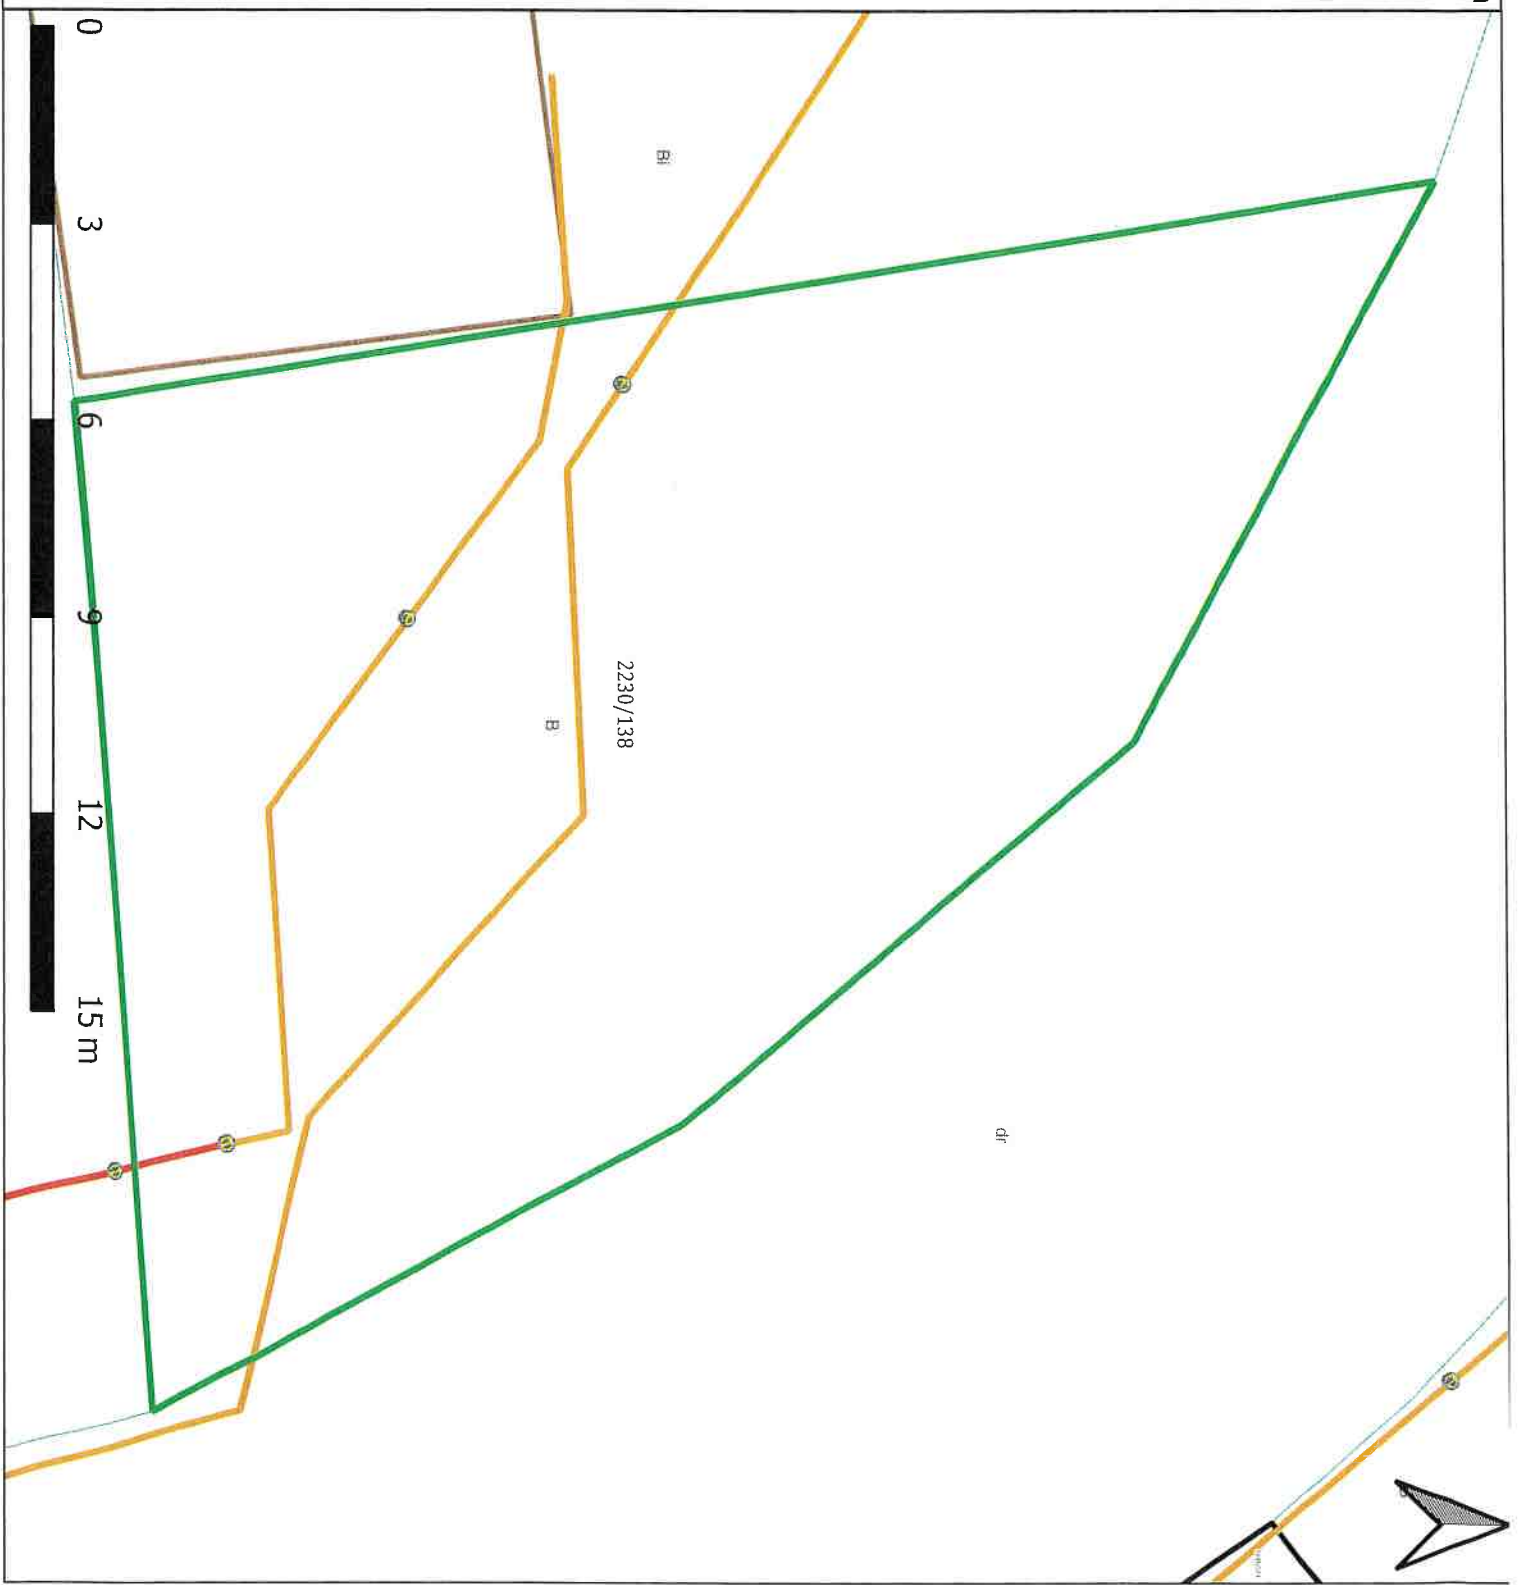

Nieruchomości wskazane do ustanowienia służebności przesyłu

Gmina: Wodzisław Śląski
Rodzaj infrastruktury: elektroenergetyczna
Operator: Tauron Dystrybucja

L.p. działki wg tabeli: 53
Identyfikator działki:
241504_1.0001.AR_8.2230/138

Legenda

- Słupy elektroenergetyczne
- Działka gminna
- **Sieć elektroenergetyczna**
  - sieć dystrybucyjna nadziemna
  - sieć dystrybucyjna podziemna
  - przyłacza
- **Granice ewidencyjne**
  - Granice użytków ewidencyjnych
  - Granice działek ewidencyjnych
  - budynki