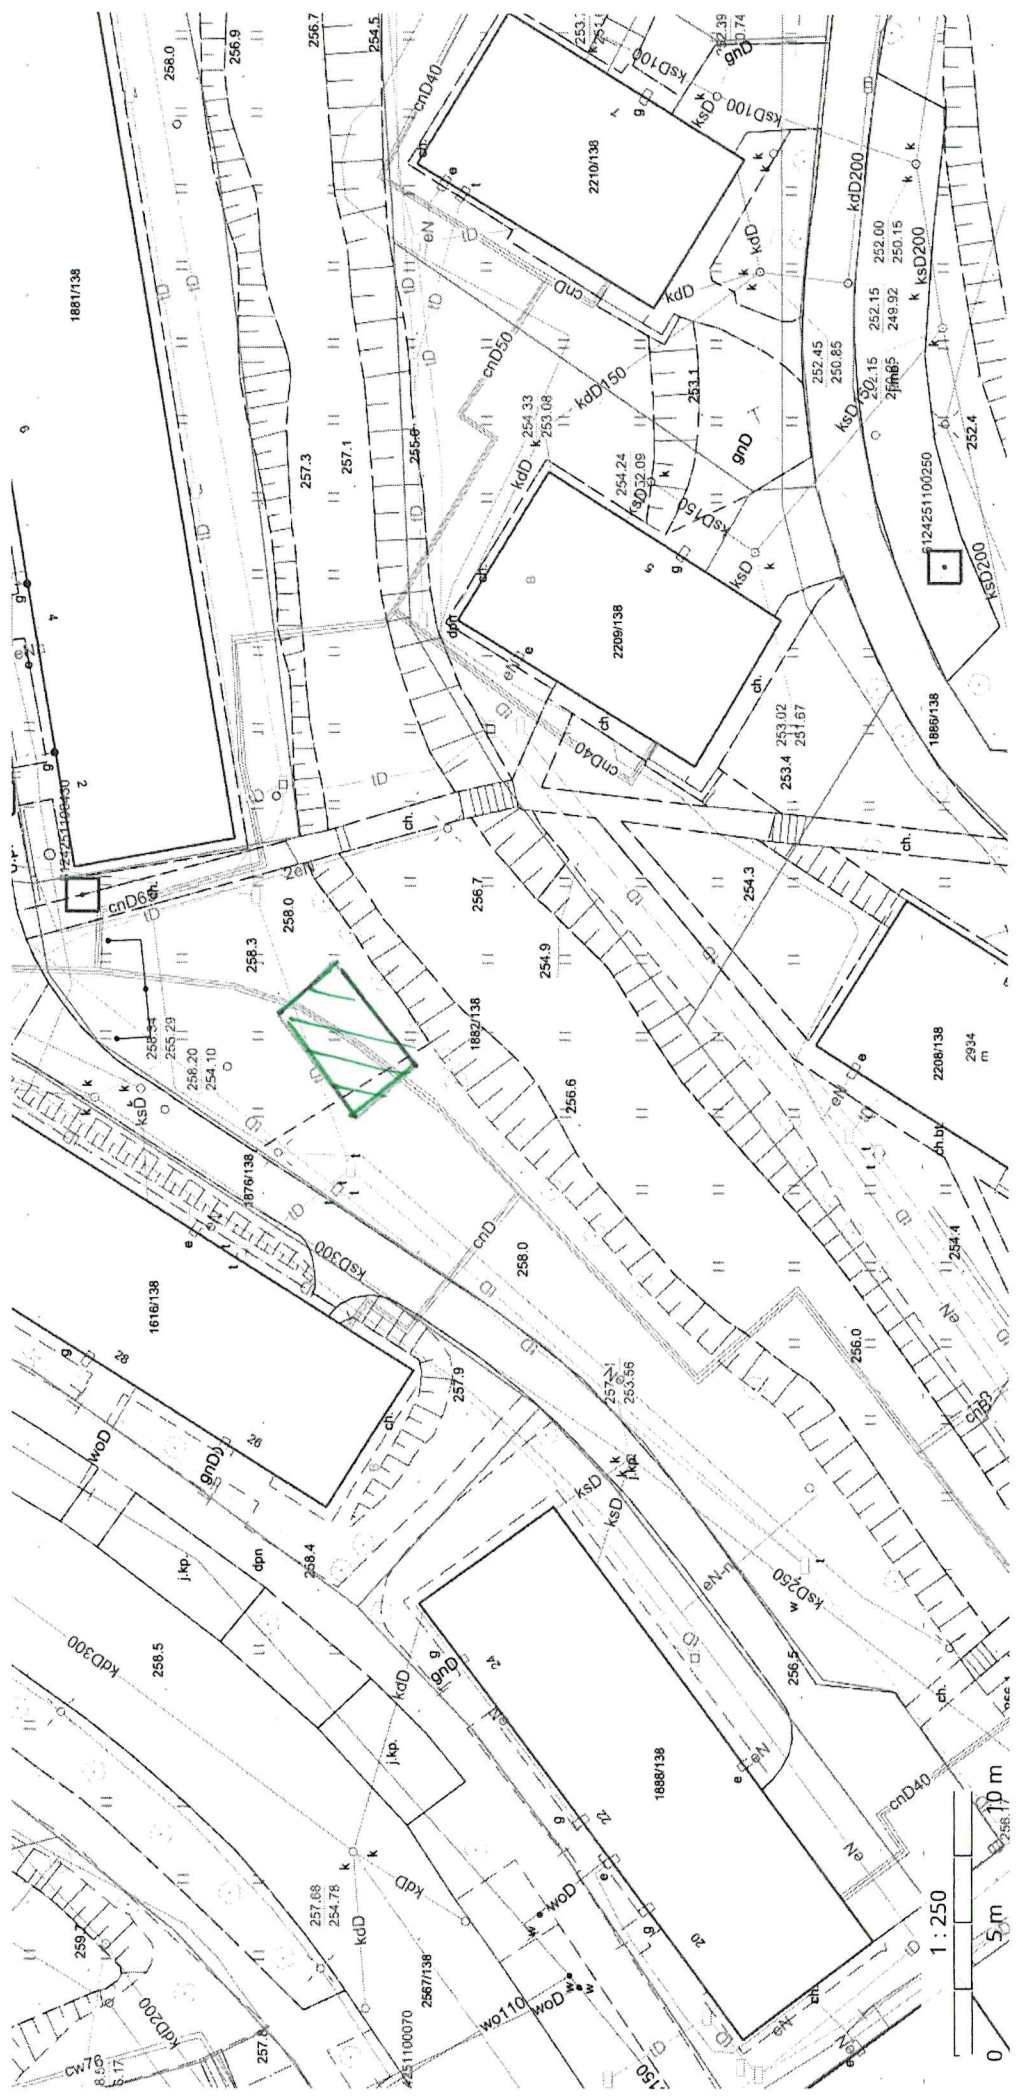

Plac gospodarstwa przy ul. Stonearnej

①

predmiot. najmu, czesc działki nr 1895/138 o pow. 46m²

3

Plan gospodarstwa pny ul. PCK

 przedmiot najmu, wespół działki nr 1836/138 o pow. 22 m²

14

Plan gospodarstwa pny. w. Kard. Wyszyńskiego

 przedmiot najmu, część działki nr 1999/138 o pow. 28 m²

plac gospodarczy przy ul. Górnicy

5

przedmiot najmu, część działki nr 2482/510 o pow. 24m²

6

Plac gospodarczy przy ul. Górnicy

 przedmiot najmu, część działki nr 3634/236 o pow. 22 m²

Plac gospodarczy przy ul. Górniczej

7

przedmiot najmu, część działki nr 443/21 o pow. 31m²

8

Plac gospodarczy przy ul. Górnicyej

przedmiot najmu, część działki nr 417/61 o pow. 20,25 m²

Plan gospodarstwa przy ul. E. Arceńskowej

9

przedmiot najmu, część działki nr 1882/138 o pow. 44m²

Plac gospodarczy przy ul. Plac Zygisława

□ przedmiot najmu, całość działki nr 1857/138 o pow 21 m²