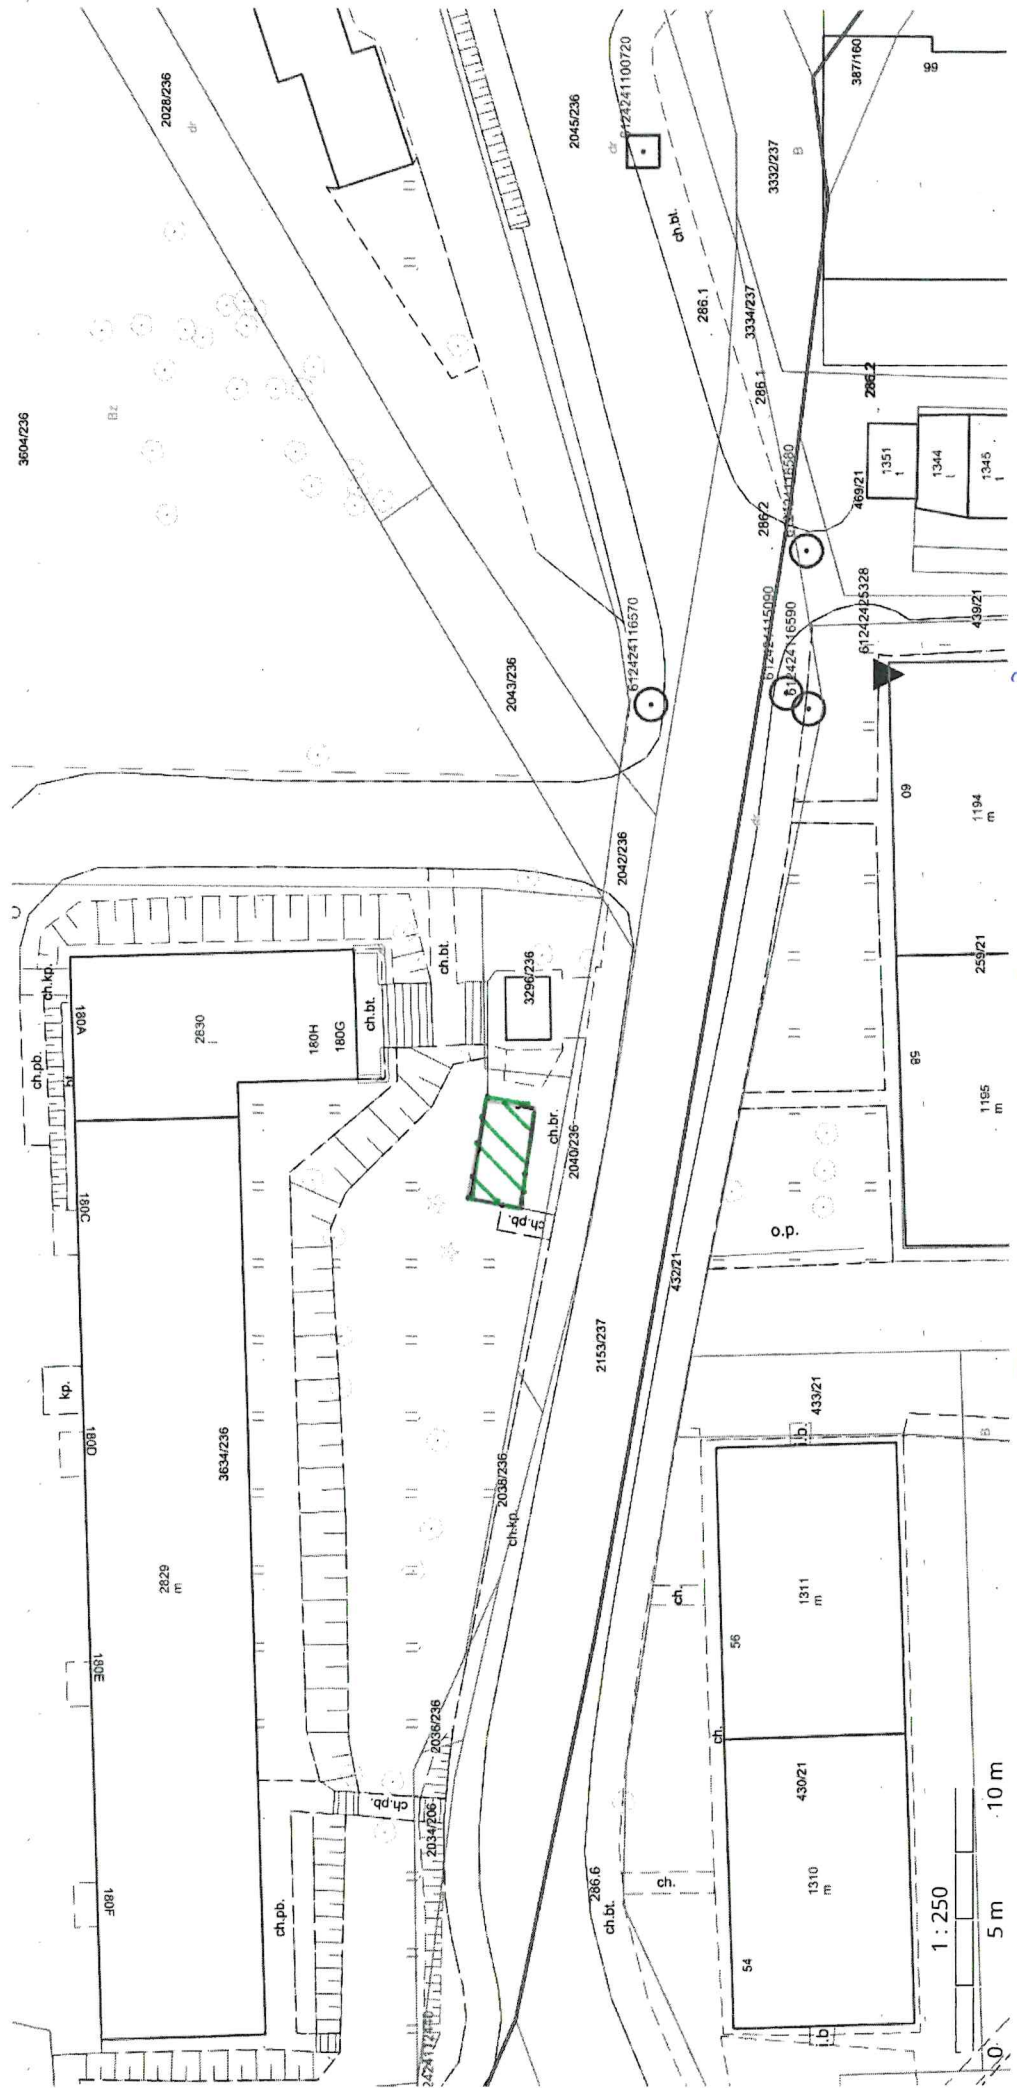

Plac gospodarstwa przy ul. Stonearnej

①

predmiot. najmu, czesc działki nr 1895/138 o pow. 46m²

3

Plan gospodarstwa pny ul. PCK

 przedmiot najmu, wespół działki nr 1836/138 o pow. 22 m²

14

Plan gospodarstwa pny. w. Kard. Wyszyńskiego

 przedmiot najmu, część działki nr 1999/138 o pow. 28 m²

plac gospodarczy przy ul. Górnicy

5

przedmiot najmu, część działki nr 2482/510 o pow. 24m²

6

Plac gospodarczy przy ul. Górnicy

 przedmiot najmu, część działki nr 3634/236 o pow. 22 m²

Plac gospodarczy przy ul. Górniczej

7

przedmiot najmu, część działki nr 443/21 o pow. 31m²

8

Plac gospodarczy przy ul. Górnicyej

przedmiot najmu, część działki nr 417/61 o pow. 20,25 m²

Plan gospodarstwa przy ul. E. Arceńskowej

9

przedmiot najmu, część działki nr 1882/138 o pow. 44m²

Plac gospodarczy przy ul. Plac Zygisława

□ przedmiot najmu, całość działki nr 1857/138 o pow 21 m²