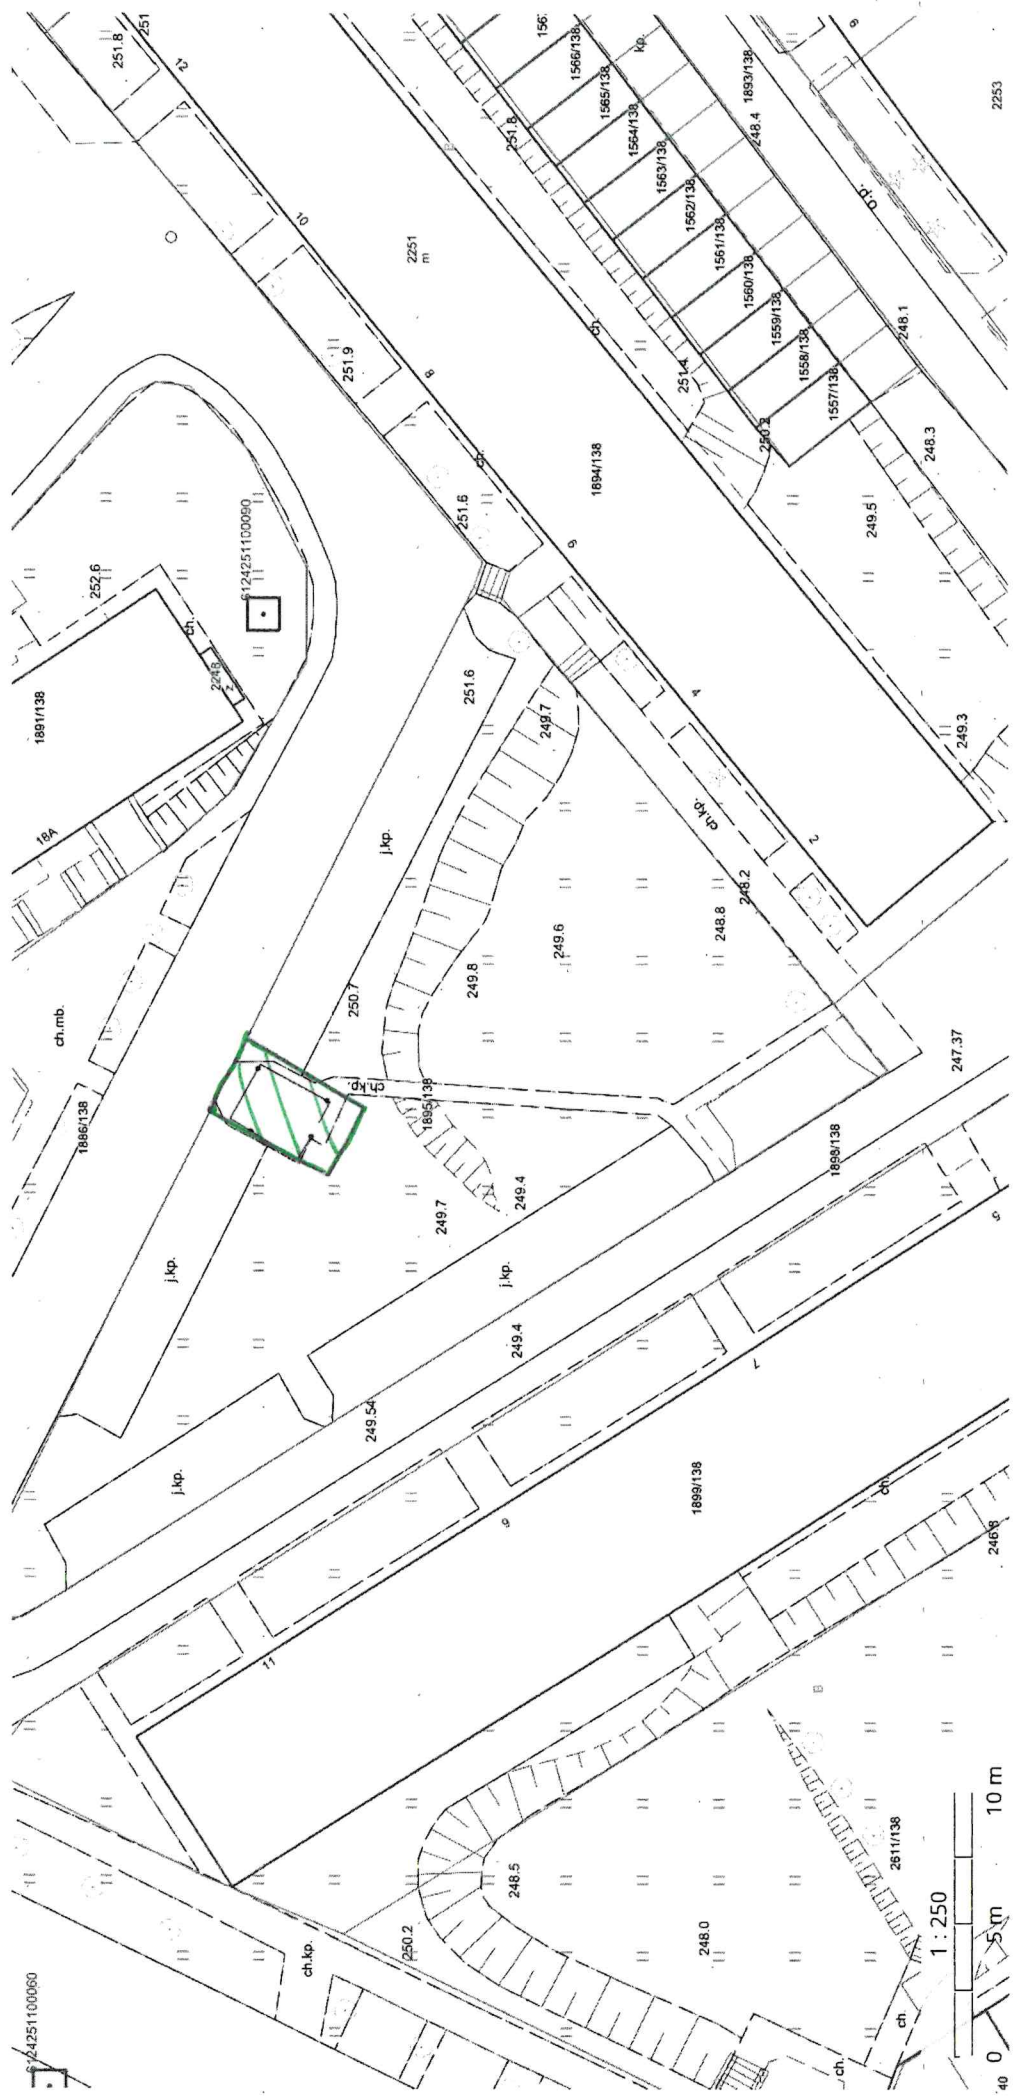

Plac gospodarstwa przy ul. Stonearnej

①

predmiot. najmu, czesc działki nr 1895/138 o pow. 46m²

3

Plan gospodarstwa pny ul. PCK

 przedmiot najmu, wespół działki nr 1836/138 o pow. 22 m²

14

Plan gospodarstwa pny. w. Kard. Wyszyńskiego

 przedmiot najmu, część działki nr 1999/138 o pow. 28 m²

plac gospodarczy przy ul. Górnicy

5

przedmiot najmu, część działki nr 2482/510 o pow. 24m²

6

Plac gospodarczy przy ul. Górnicy

 przedmiot najmu, część działki nr 3634/236 o pow. 22 m²

Plac gospodarczy przy ul. Górniczej

7

przedmiot najmu, część działki nr 443/21 o pow. 31m²

8

Plac gospodarczy przy ul. Górnicyej

przedmiot najmu, część działki nr 417/61 o pow. 20,25 m²

Plan gospodarstwa przy ul. E. Arceńskowej

9

przedmiot najmu, część działki nr 1882/138 o pow. 44m²

Plac gospodarczy przy ul. Plac Zygisława

□ przedmiot najmu, całość działki nr 1857/138 o pow 21 m²