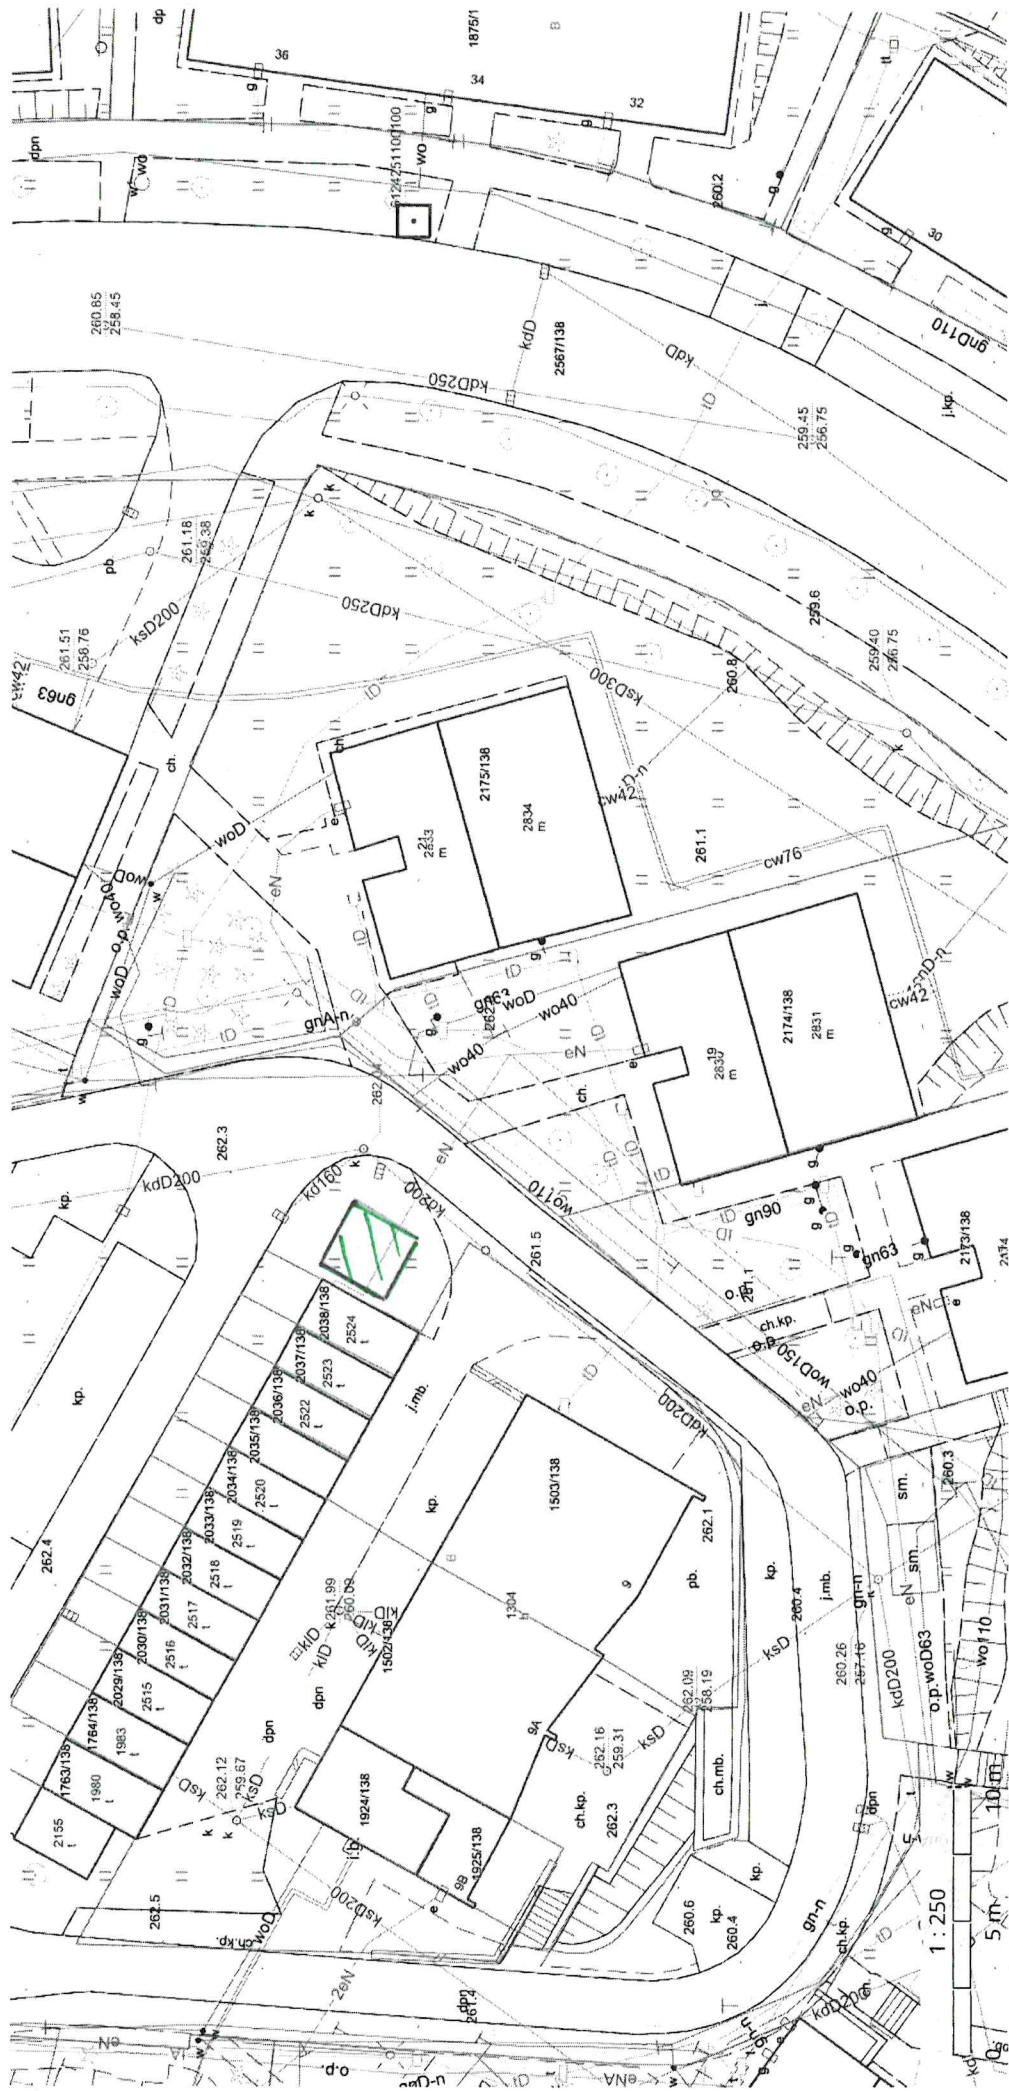

Plac gospodarstwa przy ul. Stonearnej

①

predmiot. najmu, czesc działki nr 1895/138 o pow. 46m²

3

Plan gospodarstwa pny ul. PCK

 przedmiot najmu, wespół działki nr 1836/138 o pow. 22 m²

14

Plan gospodarstwa pny. w. Kard. Wyszyńskiego

 przedmiot najmu, część działki nr 1999/138 o pow. 28 m²

plac gospodarczy przy ul. Górnicy

5

przedmiot najmu, część działki nr 2482/510 o pow. 24m²

6

Plac gospodarczy przy ul. Górnicy

 przedmiot najmu, część działki nr 3634/236 o pow. 22 m²

Plac gospodarczy przy ul. Górniczej

7

przedmiot najmu, część działki nr 443/21 o pow. 31m²

8

Plac gospodarczy przy ul. Górnicyej

przedmiot najmu, część działki nr 417/61 o pow. 20,25 m²

Plan gospodarstwa przy ul. E. Arceńskowej

9

przedmiot najmu, część działki nr 1882/138 o pow. 44m²

Plac gospodarczy przy ul. Plac Zygisława

□ przedmiot najmu, całość działki nr 1857/138 o pow 21 m²